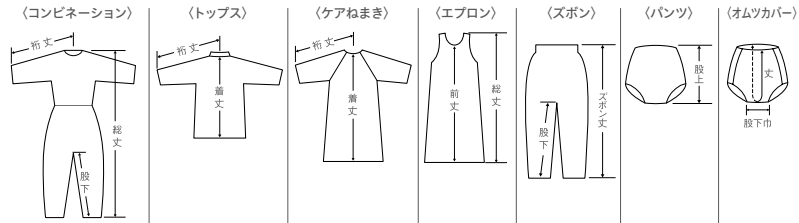

エンゼル基準ヌード寸法

エンゼルでは、JIS規格寸法に高齢者の採寸集計・体型的特徴に配慮した寸法で商品作りをしています。

男性・男女共用

| 男性・男女共用 | S | M | L | LL | 3L |
|---------|-------------|-------------|-------------|-------------|-------------|
| 身長 | 148cm~158cm | 156cm~166cm | 164cm~174cm | 172cm~182cm | 172cm~182cm |
| 胸囲 | 80cm~90cm | 86cm~96cm | 92cm~102cm | 98cm~108cm | 104cm~114cm |
| ウエスト | 66cm~76cm | 74cm~84cm | 82cm~92cm | 90cm~100cm | 98cm~108cm |

※男女共用サイズは、女性用より1サイズ大きく設定しています。

女性用

| サイズ | S | M | L | LL |
|---------|-------------|-------------|-------------|-------------|
| 身長 | 140cm~150cm | 148cm~158cm | 156cm~166cm | 156cm~166cm |
| 胸囲(バスト) | 74cm~84cm | 80cm~90cm | 86cm~96cm | 92cm~102cm |
| ウエスト | 60cm~68cm | 66cm~76cm | 74cm~84cm | 82cm~92cm |
| ヒップ | 84cm~92cm | 90cm~98cm | 96cm~104cm | 102cm~110cm |