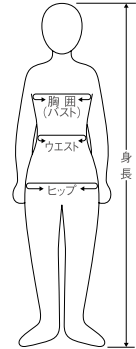

エンゼル基準ヌード寸法

エンゼルでは、JIS規格寸法に高齢者の採寸集計・体型的特徴に配慮した寸法で商品作りをしています。

男性・男女共用

| 男性・男女共用 | S | M | L | LL | 3L |
|---------|-------------|-------------|-------------|-------------|-------------|
| 身長 | 148cm~158cm | 156cm~166cm | 164cm~174cm | 172cm~182cm | 172cm~182cm |
| 胸囲 | 80cm~90cm | 86cm~96cm | 92cm~102cm | 98cm~108cm | 104cm~114cm |
| ウエスト | 66cm~76cm | 74cm~84cm | 82cm~92cm | 90cm~100cm | 98cm~108cm |

※男女共用サイズは、女性用より1サイズ大きく設定しています。

女性用

| サイズ | S | M | L | LL |
|---------|-------------|-------------|-------------|-------------|
| 身長 | 140cm~150cm | 148cm~158cm | 156cm~166cm | 156cm~166cm |
| 胸囲(バスト) | 74cm~84cm | 80cm~90cm | 86cm~96cm | 92cm~102cm |
| ウエスト | 60cm~68cm | 66cm~76cm | 74cm~84cm | 82cm~92cm |
| ヒップ | 84cm~92cm | 90cm~98cm | 96cm~104cm | 102cm~110cm |

特許取得済・実用新案登録済：この表示のある商品は、形状・構造などエンゼル独自の考案により生まれた商品で、特許庁に出願して製作・販売権利の登録を受けているものです。

製品によって使用素材が持つ特性（伸縮性・弾力性・移動性など）が影響し、表示サイズが実際のサイズと若干異なる場合がございます。あらかじめご了承ください。

製品の仕様及び素材・色柄は改良の為予告なく変更する場合がございます。

このカタログの使い方