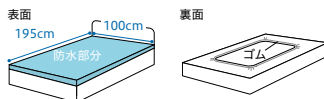

ベッドパッド、マットレスをすっぽり包む立体構造で、作業性に優れています。

素材アップ

- 乾燥機 OK
- 抗菌防臭
- 防水
- 全面

2217

スーパーデニムシート(ボックスタイプ)

¥10,000 (税抜)

- 素材/防水部分:ポリエステル65%、綿35%(デニム 耐熱ポリウレタンラミネート)
- 巻込布:ポリエステル65%、綿35%(ブロード)
- 製品寸法/195cm×100cm
- 洗濯○ 脱水○ 乾燥機○(130℃)
- カラー/ホワイト・グリーン

※マットレスの厚みは約22cmまで対応。