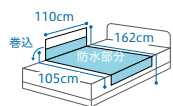

優れた洗濯耐久性とやさしい肌ざわりのシートです。

素材アップ

- 乾燥機 OK
- 抗菌防臭
- 防水
- 部分

2216

スーパーデニムシート(ラージタイプ)

¥5,000 (税抜)

- 素材/防水部分:ポリエステル65%、綿35%(デニム 耐熱ポリウレタンラミネート)
- 巻込布:ポリエステル65%、綿35%(デニム)
- 製品寸法/110cm×162cm
- 洗濯○ 脱水○ 乾燥機○(130℃)
- カラー/ホワイト・グリーン・ブルー

ベッドパッド、マットレスをすっぽり包む立体構造で、作業性に優れています。

素材アップ

- 乾燥機 OK
- 抗菌防臭
- 防水
- 全面

2217

スーパーデニムシート(ボックスタイプ)

¥10,000 (税抜)

- 素材/防水部分:ポリエステル65%、綿35%(デニム 耐熱ポリウレタンラミネート)
- 巻込布:ポリエステル65%、綿35%(ブロード)
- 製品寸法/195cm×100cm
- 洗濯○ 脱水○ 乾燥機○(130℃)
- カラー/ホワイト・グリーン