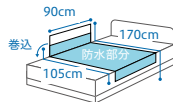

優れた洗濯耐久性とやさしい肌ざわりのシートです。

素材アップ

- 乾燥機 OK
- 抗菌防臭
- 防水
- 部分

2216

スーパーデニムシート(ラージタイプ)

¥5,000 (税抜)

- 素材/防水部分:ポリエステル65%、綿35%(デニム 耐熱ポリウレタンラミネート)
- 巻込布:ポリエステル65%、綿35%(デニム)
- 製品寸法/110cm×162cm
- 洗濯○ 脱水○ 乾燥機○(130℃)
- カラー/ホワイト・グリーン・ブルー