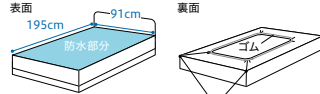

エアーマットのホース用にスナップ釦で開閉できる開きがついています。

素材アップ

- 乾燥機 OK
- 防水
- 全面

COLOR

2220

スーパーフィット防水ボックスシーツ

¥5,900 (税抜)

- 素材 / 防水部分: ポリエステル100% (鹿の子 ポリウレタン加工)
巻込布: ポリエステル100% (鹿の子)
- 製品寸法 / 195cm×91cm
- 洗濯 ○ 脱水 ○ 乾燥機 ○ (80°C)
- カラー / グリーン

※マットレスの厚みは約31cmまで対応。

スナップ釦開き (2カ所)

ファスナー式で取替え簡単、スペア用としてオススメです。

素材アップ

- 乾燥機 OK
- 通気
- COLOR

NEW 2295

マットレスカバーⅡ

83cm用・91cm用 ¥11,000 (税抜)

- 素材 / ポリエステル100% (リアルタテストレッチ)
- 製品寸法 / 83cm用: 191cm×85cm
91cm用: 191cm×93cm
- 洗濯 ○ 脱水 ○ 乾燥機 ○ (60°C)
- カラー / グレー

コの字ファスナー型

※マットレスの厚みは約8cmまで対応。
※通気メッシュ素材の為、防水機能はございません。

強撥水加工で通気性を維持して、掛け布団の汚れを防ぎます。

素材アップ

- 乾燥機 OK
- 通気
- 撥水
- COLOR