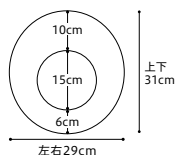

シャンプー液が耳や目に入り込んだり、すすぎ湯で息が詰まったりするのを防ぎます。

COLOR

6048

シャンプーハット

¥900 (税抜)

- 素材/EVA樹脂
- カラー/ピンク・グリーン

頭囲約54~約60cm

ともろこしから生まれた自然派素材を使っています。