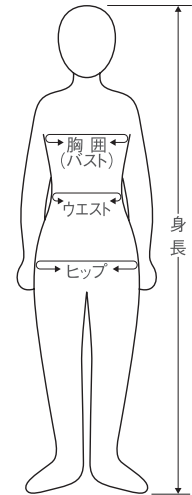

エンゼル基準ヌード寸法

エンゼルでは、JIS規格寸法に高齢者の採寸集計・体型的特徴に配慮した寸法で商品作りをしています。

男性・男女共用

男性・男女共用	S	M	L	LL	3L
身長	148cm~158cm	156cm~166cm	164cm~174cm	172cm~182cm	172cm~182cm
胸囲	80cm~90cm	86cm~96cm	92cm~102cm	98cm~108cm	104cm~114cm
ウエスト	66cm~76cm	74cm~84cm	82cm~92cm	90cm~100cm	98cm~108cm

※男女共用サイズは、女性用より1サイズ大きく設定しています。

女性用

サイズ	S	M	L	LL
身長	140cm~150cm	148cm~158cm	156cm~166cm	156cm~166cm
胸囲(バスト)	74cm~84cm	80cm~90cm	86cm~96cm	92cm~102cm
ウエスト	60cm~68cm	66cm~76cm	74cm~84cm	82cm~92cm
ヒップ	84cm~92cm	90cm~98cm	96cm~104cm	102cm~110cm

特許取得済・実用新案登録済：この表示のある商品は、形状・構造などエンゼル独自の考案により生まれた商品で、特許庁に出願して製作・販売権利の登録を受けているものです。

製品によって使用素材が持つ特性（伸縮性・弾力性・移動性など）が影響し、表示サイズが実際のサイズと若干異なる場合がございます。あらかじめご了承ください。

製品の仕様及び素材・色柄は改良の為予告なく変更する場合がございます。

このカタログの使い方