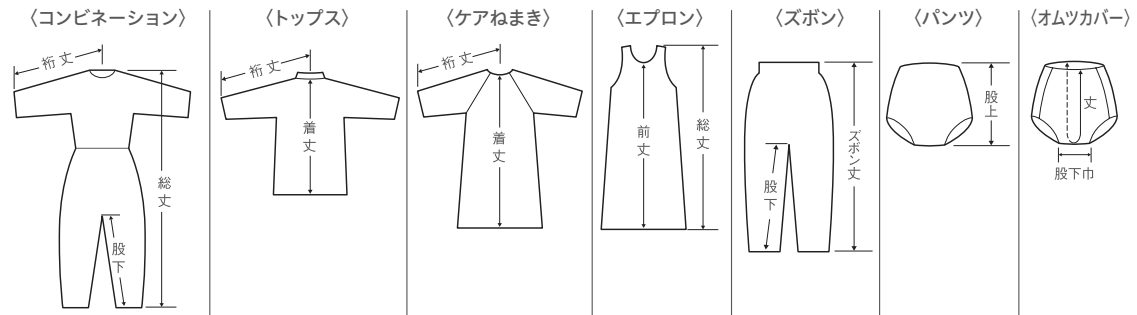

エンゼル基準ヌード寸法

エンゼルでは、JIS規格寸法に高齢者の採寸集計・体型的特徴に配慮した寸法で商品作りをしています。

男性・男女共用

男性・男女共用	S	M	L	LL	3L
身長	148cm~158cm	156cm~166cm	164cm~174cm	172cm~182cm	172cm~182cm
胸囲	80cm~90cm	86cm~96cm	92cm~102cm	98cm~108cm	104cm~114cm
ウエスト	66cm~76cm	74cm~84cm	82cm~92cm	90cm~100cm	98cm~108cm

※男女共用サイズは、女性用より1サイズ大きく設定しています。

女性用

サイズ	S	M	L	LL
身長	140cm~150cm	148cm~158cm	156cm~166cm	156cm~166cm
胸囲(バスト)	74cm~84cm	80cm~90cm	86cm~96cm	92cm~102cm
ウエスト	60cm~68cm	66cm~76cm	74cm~84cm	82cm~92cm
ヒップ	84cm~92cm	90cm~98cm	96cm~104cm	102cm~110cm