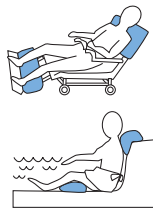

入浴サポートシリーズ

お風呂で便利な沈むクッション。
5種類をご用意しました。
メッシュ素材を広範囲に使用。
ご使用後の水抜けが早くなりました。
吊下げに便利な設計。

入浴での姿勢保持や身体の保護に。

- 丸洗いOK
- 乾燥機OK
- 抗菌
- 防カビ

1126-A

入浴サポートクッションⅡ (枕型大)

¥8,400 (税抜)

- 素材 / 側地表面: ポリエステル100% (立体メッシュ防カビ加工)
側地裏面: ポリエステル100% (メッシュ)
中身: ポリエチレン (自沈抗菌ビーズ)
- 製品寸法 / 幅約50cm×奥行約30cm×厚さ約8cm
- 重量 / 約1,220g
- 洗濯○ 脱水○ 乾燥機○ (60°C・30分以内)
- カラー / ブルー

身体の上に差し込んで入浴姿勢を安定させます。

- 丸洗いOK
- 乾燥機OK
- 抗菌
- 防カビ

1126-B

入浴サポートクッションⅡ (枕型小)

¥6,200 (税抜)

- 素材 / 側地表面: ポリエステル100% (立体メッシュ防カビ加工)
側地裏面: ポリエステル100% (メッシュ)
中身: ポリエチレン (自沈抗菌ビーズ)
- 製品寸法 / 幅約40cm×奥行約25cm×厚さ約8cm
- 重量 / 約790g
- 洗濯○ 脱水○ 乾燥機○ (60°C・30分以内)
- カラー / ブルー