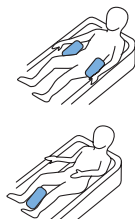

## 入浴サポートシリーズ

お風呂で便利な沈むクッション。  
5種類をご用意しました。  
メッシュ素材を広範囲に使用。  
ご使用後の水抜けが早くなりました。  
吊下げに便利な設計。

¥8,400 (税抜)

- 素材 / 側地表面: ポリエステル100% (立体メッシュ防カビ加工)  
側地裏面: ポリエステル100% (メッシュ)  
中身: ポリエチレン (自沈抗菌ビーズ)
- 製品寸法 / 幅約50cm × 奥行約30cm × 厚さ約8cm
- 重量 / 約1,220g
- 洗濯 ○ 脱水 ○ 乾燥機 ○ (60°C・30分以内)
- カラー / ブルー

### 身体の上に差し込んで入浴姿勢を安定させます。

商品詳細  
QRコード

丸洗いOK

乾燥機OK

抗菌

防カビ

1126-B

入浴サポートクッションⅡ (枕型小)

¥6,200 (税抜)

- 素材 / 側地表面: ポリエステル100% (立体メッシュ防カビ加工)  
側地裏面: ポリエステル100% (メッシュ)  
中身: ポリエチレン (自沈抗菌ビーズ)
- 製品寸法 / 幅約40cm × 奥行約25cm × 厚さ約8cm
- 重量 / 約790g
- 洗濯 ○ 脱水 ○ 乾燥機 ○ (60°C・30分以内)
- カラー / ブルー