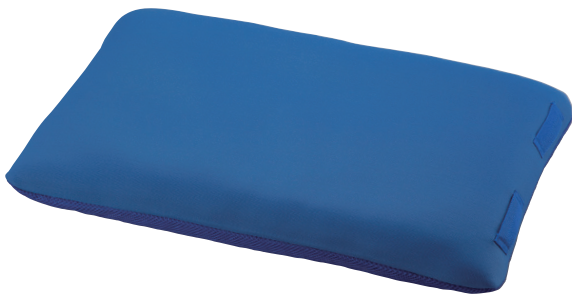

## 入浴サポートシリーズ

お風呂で便利な沈むクッション。  
5種類をご用意しました。  
メッシュ素材を広範囲に使用。  
ご使用後の水抜けが早くなりました。  
吊下げに便利な設計。

### 入浴での姿勢保持や身体の保護に。

商品詳細  
QRコード

丸洗いOK

乾燥機OK

抗菌

防カビ

1126-A

入浴サポートクッションⅡ (枕型大)

¥8,400 (税抜)

- 素材 / 側地表面: ポリエステル100% (立体メッシュ防カビ加工)  
側地裏面: ポリエステル100% (メッシュ)  
中身: ポリエチレン (自沈抗菌ビーズ)
- 製品寸法 / 幅約50cm × 奥行約30cm × 厚さ約8cm
- 重量 / 約1,220g
- 洗濯 ○ 脱水 ○ 乾燥機 ○ (60°C・30分以内)
- カラー / ブルー

¥6,200 (税抜)

- 素材 / 側地表面: ポリエステル100% (立体メッシュ防カビ加工)  
側地裏面: ポリエステル100% (メッシュ)  
中身: ポリエチレン (自沈抗菌ビーズ)
- 製品寸法 / 幅約40cm × 奥行約25cm × 厚さ約8cm
- 重量 / 約790g
- 洗濯 ○ 脱水 ○ 乾燥機 ○ (60°C・30分以内)
- カラー / ブルー