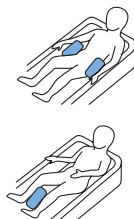

- 丸洗いOK
- 乾燥機OK
- 抗菌
- 防カビ