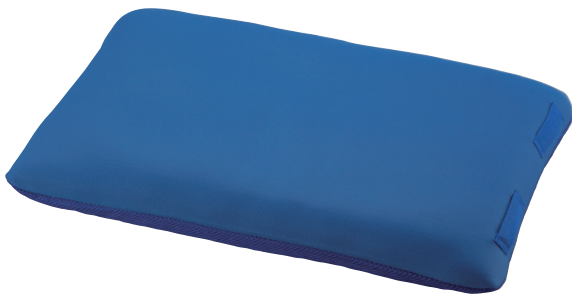

入浴サポートシリーズ

お風呂で便利な沈むクッション。
5種類をご用意しました。
メッシュ素材を広範囲に使用。
ご使用後の水抜けが早くなりました。
吊下げに便利な設計。

入浴での姿勢保持や身体の保護に。

商品詳細
QRコード

- 丸洗いOK
- 乾燥機OK
- 抗菌
- 防カビ

1126-A

入浴サポートクッションⅡ (枕型大)

¥8,400 (税抜)

- 素材 / 側地表面: ポリエステル100% (立体メッシュ防カビ加工)
側地裏面: ポリエステル100% (メッシュ)
中身: ポリエチレン (自沈抗菌ビーズ)
- 製品寸法 / 幅約50cm×奥行約30cm×厚さ約8cm
- 重量 / 約1,220g
- 洗濯○ 脱水○ 乾燥機○ (60°C・30分以内)
- カラー / ブルー

身体の上に差し込んで入浴姿勢を安定させます。

商品詳細
QRコード

- 丸洗いOK
- 乾燥機OK
- 抗菌
- 防カビ

1126-B

入浴サポートクッションⅡ (枕型小)

¥6,200 (税抜)

- 素材 / 側地表面: ポリエステル100% (立体メッシュ防カビ加工)
側地裏面: ポリエステル100% (メッシュ)
中身: ポリエチレン (自沈抗菌ビーズ)
- 製品寸法 / 幅約40cm×奥行約25cm×厚さ約8cm
- 重量 / 約790g
- 洗濯○ 脱水○ 乾燥機○ (60°C・30分以内)
- カラー / ブルー