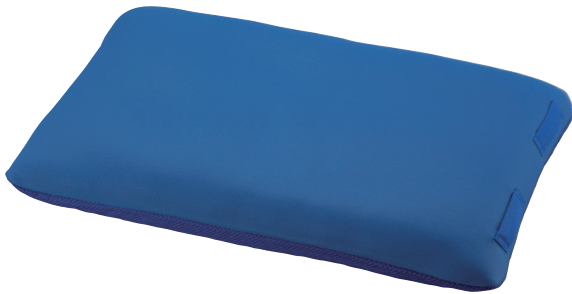

入浴サポートシリーズ

お風呂で便利な沈むクッション。
5種類をご用意しました。
メッシュ素材を広範囲に使用。
ご使用後の水抜けが早くなりました。
吊下げに便利な設計。

入浴での姿勢保持や身体の保護に。

- 丸洗いOK
- 乾燥機OK
- 抗菌
- 防カビ

1126-A

入浴サポートクッションⅡ (枕型大)

¥8,400 (税抜)

- 素材 / 側地表面: ポリエステル100% (立体メッシュ防カビ加工)
側地裏面: ポリエステル100% (メッシュ)
中身: ポリエチレン (自沈抗菌ビーズ)
- 製品寸法 / 幅約50cm×奥行約30cm×厚さ約8cm
- 重量 / 約1,220g
- 洗濯○ 脱水○ 乾燥機○ (60°C・30分以内)
- カラー / ブルー

身体の上に差し込んで入浴姿勢を安定させます。

- 丸洗いOK
- 乾燥機OK
- 抗菌
- 防カビ

1126-B

入浴サポートクッションⅡ (枕型小)

¥6,200 (税抜)

- 素材 / 側地表面: ポリエステル100% (立体メッシュ防カビ加工)
側地裏面: ポリエステル100% (メッシュ)
中身: ポリエチレン (自沈抗菌ビーズ)
- 製品寸法 / 幅約40cm×奥行約25cm×厚さ約8cm
- 重量 / 約790g
- 洗濯○ 脱水○ 乾燥機○ (60°C・30分以内)
- カラー / ブルー