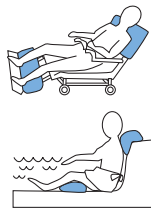

## 入浴サポートシリーズ

お風呂で便利な沈むクッション。  
5種類をご用意しました。  
メッシュ素材を広範囲に使用。  
ご使用後の水抜けが早くなりました。  
吊下げに便利な設計。

### 入浴での姿勢保持や身体の保護に。

商品詳細  
QRコード

丸洗いOK

乾燥機OK

抗菌

防カビ

1126-A

入浴サポートクッションⅡ (枕型大)

¥8,400 (税抜)

- 素材 / 側地表面: ポリエステル100% (立体メッシュ防カビ加工)  
側地裏面: ポリエステル100% (メッシュ)  
中身: ポリエチレン (自沈抗菌ビーズ)
- 製品寸法 / 幅約50cm × 奥行約30cm × 厚さ約8cm
- 重量 / 約1,220g
- 洗濯 ○ 脱水 ○ 乾燥機 ○ (60°C・30分以内)
- カラー / ブルー