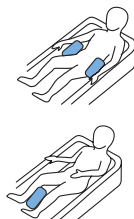

入浴サポートシリーズ

お風呂で便利な沈むクッション。
5種類をご用意しました。
メッシュ素材を広範囲に使用。
ご使用後の水抜けが早くなりました。
吊下げに便利な設計。

入浴での姿勢保持や身体の保護に。

- 丸洗いOK
- 乾燥機OK
- 抗菌
- 防カビ

1126-A

入浴サポートクッションⅡ (枕型大)

¥8,400 (税抜)

- 素材 / 側地表面: ポリエステル100% (立体メッシュ防カビ加工)
側地裏面: ポリエステル100% (メッシュ)
中身: ポリエチレン (自沈抗菌ビーズ)
- 製品寸法 / 幅約50cm×奥行約30cm×厚さ約8cm
- 重量 / 約1,220g
- 洗濯○ 脱水○ 乾燥機○ (60°C・30分以内)
- カラー / ブルー

身体の上に差し込んで入浴姿勢を安定させます。

- 丸洗いOK
- 乾燥機OK
- 抗菌
- 防カビ

1126-B

入浴サポートクッションⅡ (枕型小)

¥6,200 (税抜)

- 素材 / 側地表面: ポリエステル100% (立体メッシュ防カビ加工)
側地裏面: ポリエステル100% (メッシュ)
中身: ポリエチレン (自沈抗菌ビーズ)
- 製品寸法 / 幅約40cm×奥行約25cm×厚さ約8cm
- 重量 / 約790g
- 洗濯○ 脱水○ 乾燥機○ (60°C・30分以内)
- カラー / ブルー