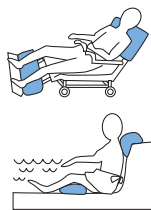

入浴サポートシリーズ

お風呂で便利な沈むクッション。
5種類をご用意しました。
メッシュ素材を広範囲に使用。
ご使用後の水抜けが早くなりました。
吊下げに便利な設計。

入浴での姿勢保持や身体の保護に。

商品詳細
QRコード

- 丸洗いOK
- 乾燥機OK
- 抗菌
- 防カビ

1126-A

入浴サポートクッションⅡ (枕型大)

¥8,400 (税抜)

- 素材 / 側地表面: ポリエステル100% (立体メッシュ防カビ加工)
側地裏面: ポリエステル100% (メッシュ)
中身: ポリエチレン (自沈抗菌ビーズ)
- 製品寸法 / 幅約50cm×奥行約30cm×厚さ約8cm
- 重量 / 約1,220g
- 洗濯○ 脱水○ 乾燥機○ (60°C・30分以内)
- カラー / ブルー

身体の上に差し込んで入浴姿勢を安定させます。

商品詳細
QRコード