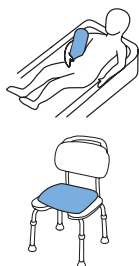

折りたたんで身体にはさみ込み姿勢を安定させます。

商品詳細
QRコード

- 丸洗いOK
- 乾燥機OK
- 抗菌
- 防カビ

1126-C

入浴サポートクッションII (台形タイプ)

¥4,100 (税抜)

- 素材 / 側地表面: ポリエステル100% (立体メッシュ防カビ加工)
側地裏面: ポリエステル100% (メッシュ)
中身: ポリエチレン (自沈抗菌ビーズ)
- 製品寸法 / 幅約38cm×奥行約18cm×厚さ約4cm
- 重量 / 約280g
- 洗濯○ 脱水○ 乾燥機○ (60°C・30分以内)
- カラー / ブルー

下に敷いたり、身体の上に乗せて姿勢を安定させます。

商品詳細
QRコード

- 丸洗いOK
- 乾燥機OK
- 抗菌
- 防カビ

1126-E

入浴サポートクッションII (マットタイプ)

¥9,000 (税抜)

- 素材 / 側地表面: ポリエステル100% (立体メッシュ防カビ加工)
側地裏面: ポリエステル100% (メッシュ)
中身: ポリエチレン (自沈抗菌ビーズ)
- 製品寸法 / 幅約55cm×奥行約50cm×厚さ約4cm
- 重量 / 約1,240g
- 洗濯○ 脱水○ 乾燥機○ (60°C・30分以内)
- カラー / ブルー

シャワーチェアに乗せて使用したり、丸めて身体に差し込んで姿勢を安定させます。

商品詳細
QRコード

- 丸洗いOK
- 乾燥機OK
- 抗菌
- 防カビ

1126-F

入浴サポートクッションII (マットタイプ小)

¥7,600 (税抜)

- 素材 / 側地表面: ポリエステル100% (立体メッシュ防カビ加工)
側地裏面: ポリエステル100% (メッシュ)
中身: ポリエチレン (自沈抗菌ビーズ)
- 製品寸法 / 幅約40cm×奥行約40cm×厚さ約4cm
- 重量 / 約700g
- 洗濯○ 脱水○ 乾燥機○ (60°C・30分以内)
- カラー / ブルー