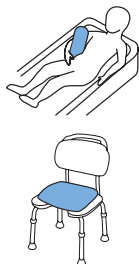

折りたたんで身体にはさみ込み姿勢を安定させます。

商品詳細  
QRコード

- 丸洗いOK
- 乾燥機OK
- 抗菌
- 防カビ

1126-C

入浴サポートクッションⅡ (台形タイプ)

¥4,100 (税抜)

- 素材 / 側地表面: ポリエステル100% (立体メッシュ防カビ加工)  
側地裏面: ポリエステル100% (メッシュ)  
中身: ポリエチレン (自沈抗菌ビーズ)
- 製品寸法 / 幅約38cm×奥行約18cm×厚さ約4cm
- 重量 / 約280g
- 洗濯○ 脱水○ 乾燥機○ (60°C・30分以内)
- カラー / ブルー

下に敷いたり、身体の上に乗せて姿勢を安定させます。

商品詳細  
QRコード

- 丸洗いOK
- 乾燥機OK
- 抗菌
- 防カビ

1126-E

入浴サポートクッションⅡ (マットタイプ)

¥9,000 (税抜)

- 素材 / 側地表面: ポリエステル100% (立体メッシュ防カビ加工)  
側地裏面: ポリエステル100% (メッシュ)  
中身: ポリエチレン (自沈抗菌ビーズ)
- 製品寸法 / 幅約55cm×奥行約50cm×厚さ約4cm
- 重量 / 約1,240g
- 洗濯○ 脱水○ 乾燥機○ (60°C・30分以内)
- カラー / ブルー

シャワーチェアに乗せて使用したり、丸めて身体に差し込んで姿勢を安定させます。

商品詳細  
QRコード

- 丸洗いOK
- 乾燥機OK
- 抗菌
- 防カビ

1126-F

入浴サポートクッションⅡ (マットタイプ小)

¥7,600 (税抜)

- 素材 / 側地表面: ポリエステル100% (立体メッシュ防カビ加工)  
側地裏面: ポリエステル100% (メッシュ)  
中身: ポリエチレン (自沈抗菌ビーズ)
- 製品寸法 / 幅約40cm×奥行約40cm×厚さ約4cm
- 重量 / 約700g
- 洗濯○ 脱水○ 乾燥機○ (60°C・30分以内)
- カラー / ブルー