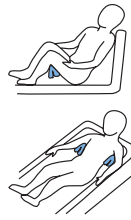

折りたたんで身体にはさみ込み姿勢を安定させます。

商品詳細  
QRコード

- 丸洗いOK
- 乾燥機OK
- 抗菌
- 防カビ

1126-C

入浴サポートクッションⅡ (台形タイプ)

¥4,100 (税抜)

- 素材 / 側地表面: ポリエステル100% (立体メッシュ防カビ加工)  
側地裏面: ポリエステル100% (メッシュ)  
中身: ポリエチレン (自沈抗菌ビーズ)
- 製品寸法 / 幅約38cm×奥行約18cm×厚さ約4cm
- 重量 / 約280g
- 洗濯○ 脱水○ 乾燥機○ (60°C・30分以内)
- カラー / ブルー

下に敷いたり、身体の上に乗せて姿勢を安定させます。

商品詳細  
QRコード

- 丸洗いOK
- 乾燥機OK
- 抗菌
- 防カビ

1126-E

入浴サポートクッションⅡ (マットタイプ)

¥9,000 (税抜)

- 素材 / 側地表面: ポリエステル100% (立体メッシュ防カビ加工)  
側地裏面: ポリエステル100% (メッシュ)  
中身: ポリエチレン (自沈抗菌ビーズ)
- 製品寸法 / 幅約55cm×奥行約50cm×厚さ約4cm
- 重量 / 約1,240g
- 洗濯○ 脱水○ 乾燥機○ (60°C・30分以内)
- カラー / ブルー

シャワーチェアに乗せて使用したり、丸めて身体に差し込んで姿勢を安定させます。

商品詳細  
QRコード

- 丸洗いOK
- 乾燥機OK
- 抗菌
- 防カビ

1126-F

入浴サポートクッションⅡ (マットタイプ小)

¥7,600 (税抜)

- 素材 / 側地表面: ポリエステル100% (立体メッシュ防カビ加工)  
側地裏面: ポリエステル100% (メッシュ)  
中身: ポリエチレン (自沈抗菌ビーズ)
- 製品寸法 / 幅約40cm×奥行約40cm×厚さ約4cm
- 重量 / 約700g
- 洗濯○ 脱水○ 乾燥機○ (60°C・30分以内)
- カラー / ブルー