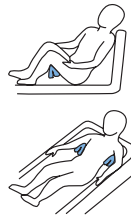

折りたたんで身体にはさみ込み姿勢を安定させます。

商品詳細
QRコード

- 丸洗いOK
- 乾燥機OK
- 抗菌
- 防カビ

1126-C

入浴サポートクッションII (台形タイプ)

¥4,100 (税抜)

- 素材 / 側地表面: ポリエステル100% (立体メッシュ防カビ加工)
側地裏面: ポリエステル100% (メッシュ)
中身: ポリエチレン (自沈抗菌ビーズ)
- 製品寸法 / 幅約38cm×奥行約18cm×厚さ約4cm
- 重量 / 約280g
- 洗濯○ 脱水○ 乾燥機○ (60°C・30分以内)
- カラー / ブルー

下に敷いたり、身体の上に乗せて姿勢を安定させます。

商品詳細
QRコード

- 丸洗いOK
- 乾燥機OK
- 抗菌
- 防カビ

1126-E

入浴サポートクッションII (マットタイプ)

¥9,000 (税抜)

- 素材 / 側地表面: ポリエステル100% (立体メッシュ防カビ加工)
側地裏面: ポリエステル100% (メッシュ)
中身: ポリエチレン (自沈抗菌ビーズ)
- 製品寸法 / 幅約55cm×奥行約50cm×厚さ約4cm
- 重量 / 約1,240g
- 洗濯○ 脱水○ 乾燥機○ (60°C・30分以内)
- カラー / ブルー

シャワーチェアに乗せて使用したり、丸めて身体に差し込んで姿勢を安定させます。

商品詳細
QRコード

- 丸洗いOK
- 乾燥機OK
- 抗菌
- 防カビ

1126-F

入浴サポートクッションII (マットタイプ小)

¥7,600 (税抜)

- 素材 / 側地表面: ポリエステル100% (立体メッシュ防カビ加工)
側地裏面: ポリエステル100% (メッシュ)
中身: ポリエチレン (自沈抗菌ビーズ)
- 製品寸法 / 幅約40cm×奥行約40cm×厚さ約4cm
- 重量 / 約700g
- 洗濯○ 脱水○ 乾燥機○ (60°C・30分以内)
- カラー / ブルー