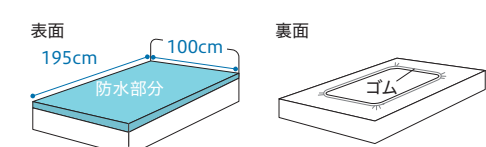

## 2216 スーパーデニムシート (ラージタイプ)

¥5,200 (税抜) ☆

- 素材 / 防水部分: ポリエステル65%、綿35% (デニム 耐熱ポリウレタンラミネート)  
巻込布: ポリエステル65%、綿35% (デニム)
- 製品寸法 / 110cm×162cm
- 洗濯○ 脱水○ 乾燥機○(130℃)
- カラー / ホワイト・グリーン・ブルー

ベッドパッド、マットレスをすっぽり包む立体構造で、作業性に優れています。

## 2217 スーパーデニムシート (ボックスタイプ)

¥10,500 (税抜) ☆

- 素材 / 防水部分: ポリエステル65%、綿35% (デニム 耐熱ポリウレタンラミネート)  
巻込布: ポリエステル65%、綿35% (ブロード)
- 製品寸法 / 195cm×100cm
- 洗濯○ 脱水○ 乾燥機○(130℃)
- カラー / ホワイト・グリーン

※マットレスの厚みは約22cmまで対応。