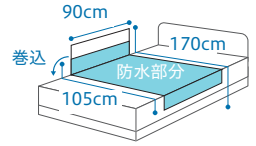

洗濯耐久性に優れており、業務用としても最適です。

素材アップ

- 乾燥機OK
 - 抗菌防臭
 - 防水
 - 部分
- COLOR
- -
 -
 -

2210 スーパーデニムシート

¥4,300 (税抜)

- 素材 / 防水部分: ポリエステル65%、綿35% (デニム 耐熱ポリウレタンラミネート)
巻込布: ポリエステル65%、綿35% (デニム)
- 製品寸法 / 90cm×170cm
- 洗濯○ 脱水○ 乾燥機○ (130℃)
- カラー / クリーム・ピンク・ホワイト・グリーン・ブルー

2
ケアシート
▼シート

優れた洗濯耐久性とやさしい肌ざわりのシートです。

素材アップ

- 乾燥機OK
 - 抗菌防臭
 - 防水
 - 部分
- COLOR
- -
 -

2216 スーパーデニムシート (ラージタイプ)

¥5,200 (税抜) ☆

- 素材 / 防水部分: ポリエステル65%、綿35% (デニム 耐熱ポリウレタンラミネート)
巻込布: ポリエステル65%、綿35% (デニム)
- 製品寸法 / 110cm×162cm
- 洗濯○ 脱水○ 乾燥機○ (130℃)
- カラー / ホワイト・グリーン・ブルー