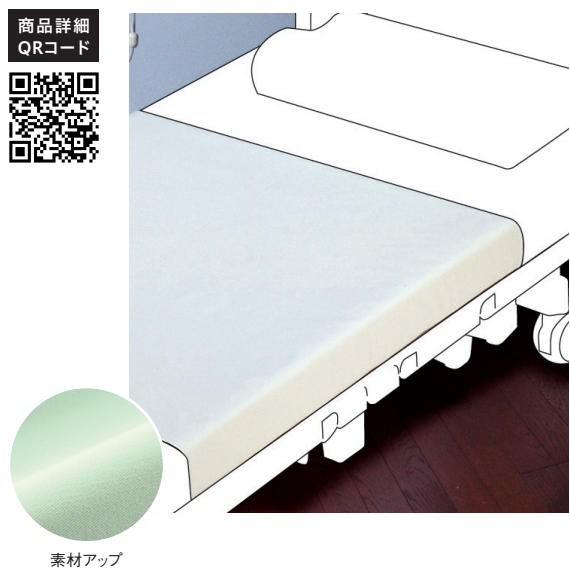

## 2210 スーパーデニムシート

¥4,300 (税抜)

- 素材 / 防水部分: ポリエステル65%、綿35% (デニム 耐熱ポリウレタンラミネート)  
巻込布: ポリエステル65%、綿35% (デニム)
- 製品寸法 / 90cm×170cm
- 洗濯○ 脱水○ 乾燥機○(130℃)
- カラー / クリーム・ピンク・ホワイト・グリーン・ブルー

2  
ケアシート  
▼シート

優れた洗濯耐久性とやさしい肌ざわりのシートです。

## 2216 スーパーデニムシート (ラージタイプ)

¥5,200 (税抜) ☆

- 素材 / 防水部分: ポリエステル65%、綿35% (デニム 耐熱ポリウレタンラミネート)  
巻込布: ポリエステル65%、綿35% (デニム)
- 製品寸法 / 110cm×162cm
- 洗濯○ 脱水○ 乾燥機○(130℃)
- カラー / ホワイト・グリーン・ブルー

ベッドパッド、マットレスをすっぽり包む立体構造で、作業性に優れています。