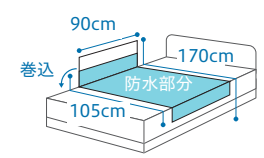

## 2210 スーパーデニムシート

¥4,300 (税抜)

- 素材 / 防水部分: ポリエステル65%、綿35% (デニム 耐熱ポリウレタンラミネート)  
巻込布: ポリエステル65%、綿35% (デニム)
- 製品寸法 / 90cm×170cm
- 洗濯○ 脱水○ 乾燥機○(130℃)
- カラー / クリーム・ピンク・ホワイト・グリーン・ブルー

2  
ケアシート  
▼シート

優れた洗濯耐久性とやさしい肌ざわりのシートです。