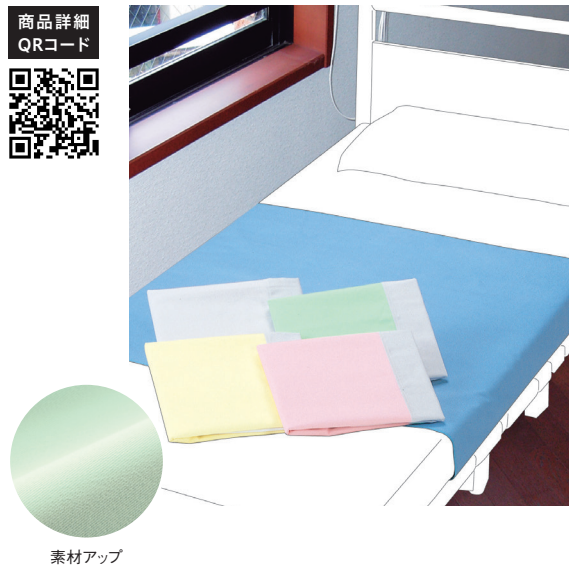

洗濯耐久性に優れており、業務用としても最適です。

- 乾燥機OK
- 抗菌防臭
- 防水
- 部分
- COLOR

2210 スーパーデニムシート

¥4,300 (税抜)

- ●素材 / 防水部分: ポリエステル65%、綿35% (デニム 耐熱ポリウレタンラミネート)
  巻込布: ポリエステル65%、綿35% (デニム)
- ●製品寸法 / 90cm×170cm
- ●洗濯○ 脱水○ 乾燥機○(130℃)
- ●カラー / クリーム・ピンク・ホワイト・グリーン・ブルー

2
ケアシート
▼シート

優れた洗濯耐久性とやさしい肌ざわりのシートです。