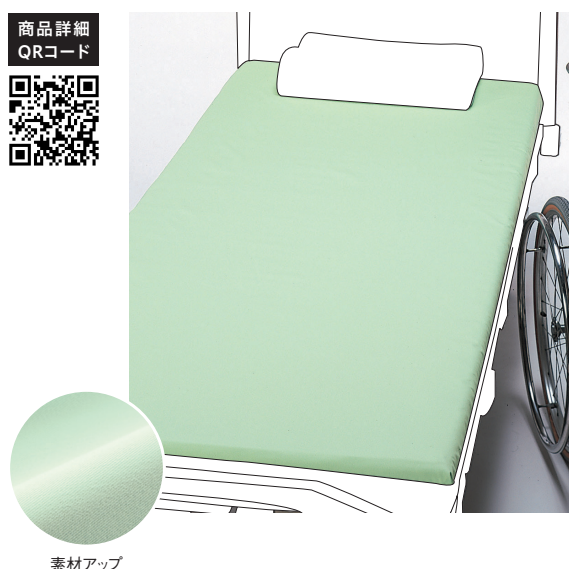

## 2210 スーパーデニムシート

¥4,300 (税抜)

- 素材 / 防水部分: ポリエステル65%、綿35% (デニム 耐熱ポリウレタンラミネート)  
巻込布: ポリエステル65%、綿35% (デニム)
- 製品寸法 / 90cm×170cm
- 洗濯○ 脱水○ 乾燥機○(130℃)
- カラー / クリーム・ピンク・ホワイト・グリーン・ブルー

2  
ケアシート  
▼シート

優れた洗濯耐久性とやさしい肌ざわりのシートです。

## 2216 スーパーデニムシート (ラージタイプ)

¥5,200 (税抜) ☆

- 素材 / 防水部分: ポリエステル65%、綿35% (デニム 耐熱ポリウレタンラミネート)  
巻込布: ポリエステル65%、綿35% (デニム)
- 製品寸法 / 110cm×162cm
- 洗濯○ 脱水○ 乾燥機○(130℃)
- カラー / ホワイト・グリーン・ブルー

ベッドパッド、マットレスをすっぽり包む立体構造で、作業性に優れています。