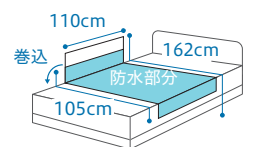

2
ケアシート
▼シート

優れた洗濯耐久性とやさしい肌ざわりのシートです。

素材アップ

- 乾燥機OK
 - 抗菌防臭
 - 防水
 - 部分
- COLOR
- -
 -

2216 スーパーデニムシート (ラージタイプ)

¥5,200 (税抜) ☆

- 素材 / 防水部分: ポリエステル65%、綿35% (デニム 耐熱ポリウレタンラミネート)
巻込布: ポリエステル65%、綿35% (デニム)
- 製品寸法 / 110cm×162cm
- 洗濯○ 脱水○ 乾燥機○ (130℃)
- カラー / ホワイト・グリーン・ブルー

ベッドパッド、マットレスをすっぽり包む立体構造で、作業性に優れています。

素材アップ

- 乾燥機OK
 - 抗菌防臭
 - 防水
 - 全面
- COLOR
- -

2217 スーパーデニムシート (ボックスタイプ)

¥10,500 (税抜) ☆

- 素材 / 防水部分: ポリエステル65%、綿35% (デニム 耐熱ポリウレタンラミネート)
巻込布: ポリエステル65%、綿35% (ブロード)
- 製品寸法 / 195cm×100cm
- 洗濯○ 脱水○ 乾燥機○ (130℃)
- カラー / ホワイト・グリーン