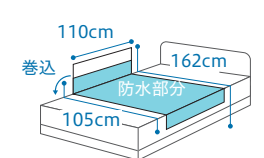

## 2210 スーパーデニムシート

¥4,300 (税抜)

- 素材 / 防水部分: ポリエステル65%、綿35% (デニム 耐熱ポリウレタンラミネート)  
巻込布: ポリエステル65%、綿35% (デニム)
- 製品寸法 / 90cm×170cm
- 洗濯○ 脱水○ 乾燥機○(130℃)
- カラー / クリーム・ピンク・ホワイト・グリーン・ブルー

2  
ケアシート  
▼シート

優れた洗濯耐久性とやさしい肌ざわりのシートです。

## 2216 スーパーデニムシート (ラージタイプ)

¥5,200 (税抜) ☆

- 素材 / 防水部分: ポリエステル65%、綿35% (デニム 耐熱ポリウレタンラミネート)  
巻込布: ポリエステル65%、綿35% (デニム)
- 製品寸法 / 110cm×162cm
- 洗濯○ 脱水○ 乾燥機○(130℃)
- カラー / ホワイト・グリーン・ブルー

ベッドパッド、マットレスをすっぽり包む立体構造で、作業性に優れています。