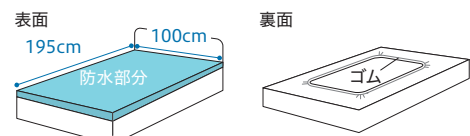

ベッドパッド、マットレスをすっぽり包む立体構造で、作業性に優れています。

素材アップ

- 乾燥機OK
 - 抗菌防臭
 - 防水
 - 全面
- COLOR
- -

2217 スーパーデニムシート (ボックスタイプ)

¥10,500 (税抜) ☆

- 素材 / 防水部分: ポリエステル65%、綿35% (デニム 耐熱ポリウレタンラミネート)
巻込布: ポリエステル65%、綿35% (ブロード)
- 製品寸法 / 195cm×100cm
- 洗濯○ 脱水○ 乾燥機○ (130℃)
- カラー / ホワイト・グリーン

※マットレスの厚みは約22cmまで対応。