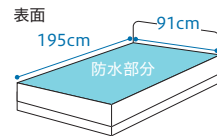

エアーマットのホース用にスナップ釦で開閉できる開きがついています。

素材アップ

- 乾燥機OK
- 防水
- 全面

- COLOR
- 

2220

スーパーフィット防水ボックスシート

¥5,900 (税抜)

- 素材 / 防水部分: ポリエステル100% (鹿の子 ポリウレタン加工)  
巻込布: ポリエステル100% (鹿の子)
- 製品寸法 / 195cm×91cm
- 洗濯○ 脱水○ 乾燥機○ (80°C)
- カラー / グリーン

¥9,500 (税抜)

- 素材 / ポリエステル80%、綿20% (ブロードリップガード加工)
- 製品寸法 / 208cm×148cm
- 洗濯○ 脱水○ 乾燥機○ (130°C)
- カラー / ベージュ・ホワイト

【注意】荷重のかかり方により、水分が浸透する場合がありますので、ご注意ください。