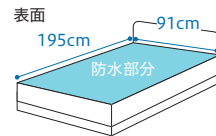

エアーマットのホース用にスナップ釦で開閉できる開きがついています。

素材アップ

- 乾燥機OK
- 防水
- 全面

- COLOR
-

2220

スーパーフィット防水ボックスシート

¥5,900 (税抜)

- 素材 / 防水部分: ポリエステル100% (鹿の子 ポリウレタン加工)
巻込布: ポリエステル100% (鹿の子)
- 製品寸法 / 195cm×91cm
- 洗濯○ 脱水○ 乾燥機○ (80°C)
- カラー / グリーン

※マットレスの厚みは約31cmまで対応。

スナップ釦開き(2カ所)

コストパフォーマンスに優れた、表面にやさしいパイル地を使用した消臭加工タイプ。

素材アップ

- 乾燥機OK
- 消臭
- 防水
- 部分

- COLOR
- -
 -

NEW 2255

ホームケア防水シートⅡ

¥9,500 (税抜)

- 素材 / ポリエステル80%、綿20% (ブロードリップガード加工)
- 製品寸法 / 208cm×148cm
- 洗濯○ 脱水○ 乾燥機○ (130°C)
- カラー / ベージュ・ホワイト

【注意】荷重のかかり方により、水分が浸透する場合がありますので、ご注意ください。