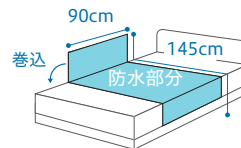

エアーマットのホース用にスナップ釦で開閉できる開きがついています。

- 乾燥機OK
- 防水
- 全面

1. COLOR

2220

スーパーフィット防水ボックスシート

¥5,900 (税抜)

- ●素材 / 防水部分: ポリエステル100% (鹿の子 ポリウレタン加工)
  巻込布: ポリエステル100% (鹿の子)
- ●製品寸法 / 195cm×91cm
- ●洗濯○ 脱水○ 乾燥機○ (80°C)
- ●カラー / グリーン

※マットレスの厚みは約31cmまで対応。

スナップ釦開き(2カ所)

コストパフォーマンスに優れた、表面にやさしいパイル地を使用した消臭加工タイプ。

- 乾燥機OK
- 消臭
- 防水
- 部分

1. COLOR

NEW 2255

ホームケア防水シートⅡ

¥2,800 (税抜)

- ●素材 / アクリル45%、ポリエステル55% (パイルニット 消臭ポリウレタンラミネート)
- ●製品寸法 / 90cm×145cm
- ●洗濯○ 脱水○ 乾燥機○ (80°C)
- ●カラー / クリーム・グリーン・ピンク

強撥水加工で通気性を維持して、掛け布団の汚れを防ぎます。

- 乾燥機OK
- 通気
- 撥水

1. COLOR

2292

掛け布団カバー (強撥水)

¥9,500 (税抜)

- ●素材 / ポリエステル80%、綿20% (ブロードリップガード加工)
- ●製品寸法 / 208cm×148cm
- ●洗濯○ 脱水○ 乾燥機○ (130°C)
- ●カラー / ベージュ・ホワイト

【注意】荷重のかかり方により、水分が浸透する場合がありますので、ご注意ください。