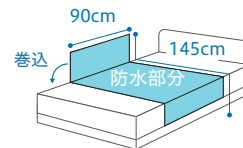

エアーマットのホース用にスナップ釦で開閉できる開きがついています。

- 乾燥機OK
- 防水
- 全面

1. COLOR

2220

スーパーフィット防水ボックスシート

¥5,900 (税抜)

- ●素材 / 防水部分: ポリエステル100% (鹿の子 ポリウレタン加工)
  巻込布: ポリエステル100% (鹿の子)
- ●製品寸法 / 195cm×91cm
- ●洗濯○ 脱水○ 乾燥機○ (80°C)
- ●カラー / グリーン

※マットレスの厚みは約31cmまで対応。

スナップ釦開き(2カ所)

コストパフォーマンスに優れた、表面にやさしいパイル地を使用した消臭加工タイプ。

- 乾燥機OK
- 消臭
- 防水
- 部分

1. COLOR

NEW 2255

ホームケア防水シートⅡ

¥2,800 (税抜)

- ●素材 / アクリル45%、ポリエステル55% (パイルニット 消臭ポリウレタンラミネート)
- ●製品寸法 / 90cm×145cm
- ●洗濯○ 脱水○ 乾燥機○ (80°C)
- ●カラー / クリーム・グリーン・ピンク

強撥水加工で通気性を維持して、掛け布団の汚れを防ぎます。

- 乾燥機OK
- 通気
- 撥水

1. COLOR

2292

掛け布団カバー (強撥水)

¥9,500 (税抜)

- ●素材 / ポリエステル80%、綿20% (ブロードリップガード加工)
- ●製品寸法 / 208cm×148cm
- ●洗濯○ 脱水○ 乾燥機○ (130°C)
- ●カラー / ベージュ・ホワイト

【注意】荷重のかかり方により、水分が浸透する場合がありますので、ご注意ください。