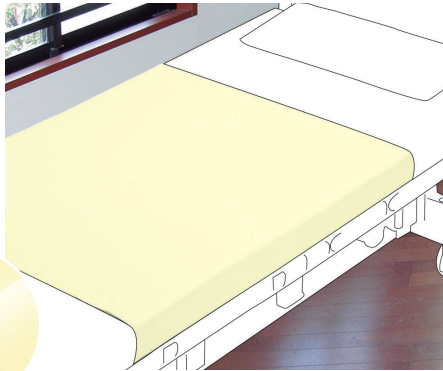

COLOR

**NEW** 5138

コンビネーション(フルオープン型)

S・M・L・LL・3L オープン価格

- 素材/ポリエステル65%、綿35%(ツイル)
- 洗濯○ 脱水○ 乾燥機○(60℃)
- カラー/ブロックブルー・ブロックグリーン・ブロックベージュ

サイズ	カラー(○は用意あり、×は用意なし)		
	ブロックブルー	ブロックグリーン	ブロックベージュ
S	×	○	○
M	○	○	○
L	○	○	○
LL	○	○	×
3L	×	○	×

耐久性抜群、乾きが早くシワになりにくい両面使える三層防水シート。

商品詳細  
QRコード

COLOR

**NEW** 2235

三層ニットシート

オープン価格

**NEW** 2236

三層ニットシート(ラージタイプ)