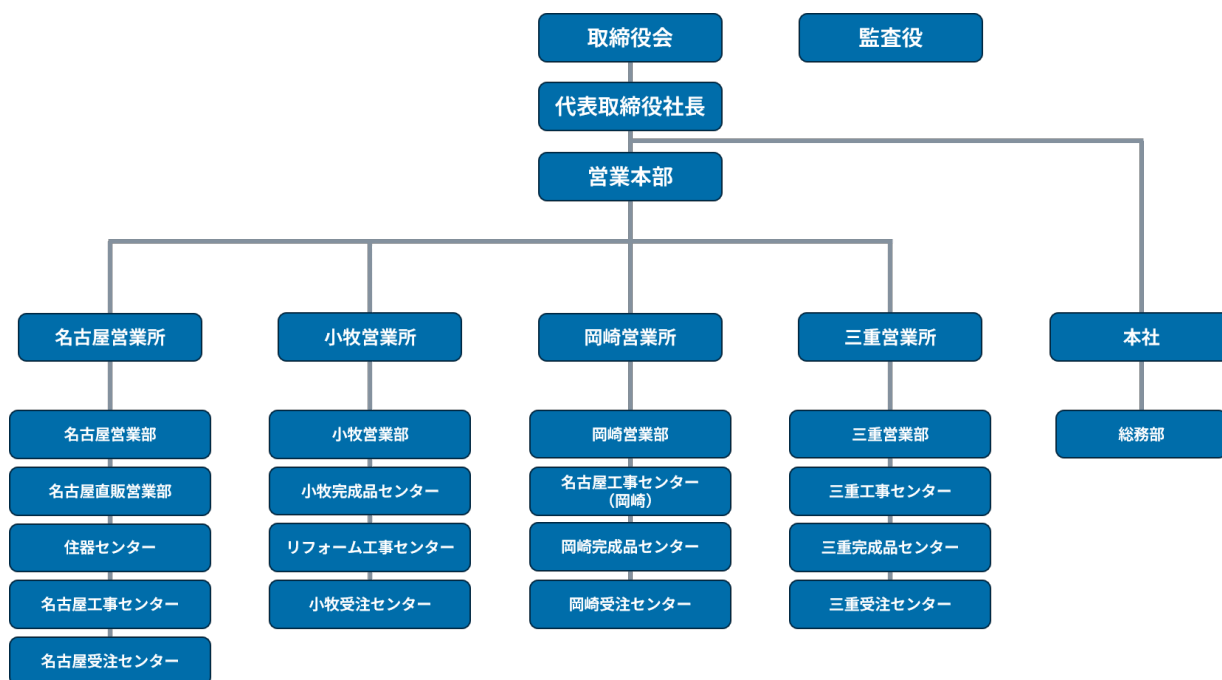

住宅建材を通じ、快適な生活環境を提供し、地域に貢献する。

尾畑長硝子は、人々の暮らしに大きく関わる「窓」を主体にし、多岐に渡る住宅建材の中でそれぞれのニーズに見合った価値商品を提案し、地域に密着した企業を目指し、卸売業を推し進めてまいります。

会社概要

社名 尾畑長硝子株式会社

創業 大正10年9月7日

会社設立 昭和26年12月26日

資本金 5,500万円

役員

代表取締役社長	尾畑 聡一
専務取締役	大脇 尚
取締役	今枝 郁雄
取締役	伊藤 智基
取締役	尾畑 清子
監査役	田村 和美

従業員数 (単体) 70名 (2026年4月現在)

売上高 55億円 (2025年9月期)

主要取引先 (仕入先) AGC株式会社 / 株式会社LIXIL / 三和シャッター工業株式会社 / 日本板硝子株式会社 / 文化シャッター株式会社 / YKKAP株式会社 他数十社

組織図