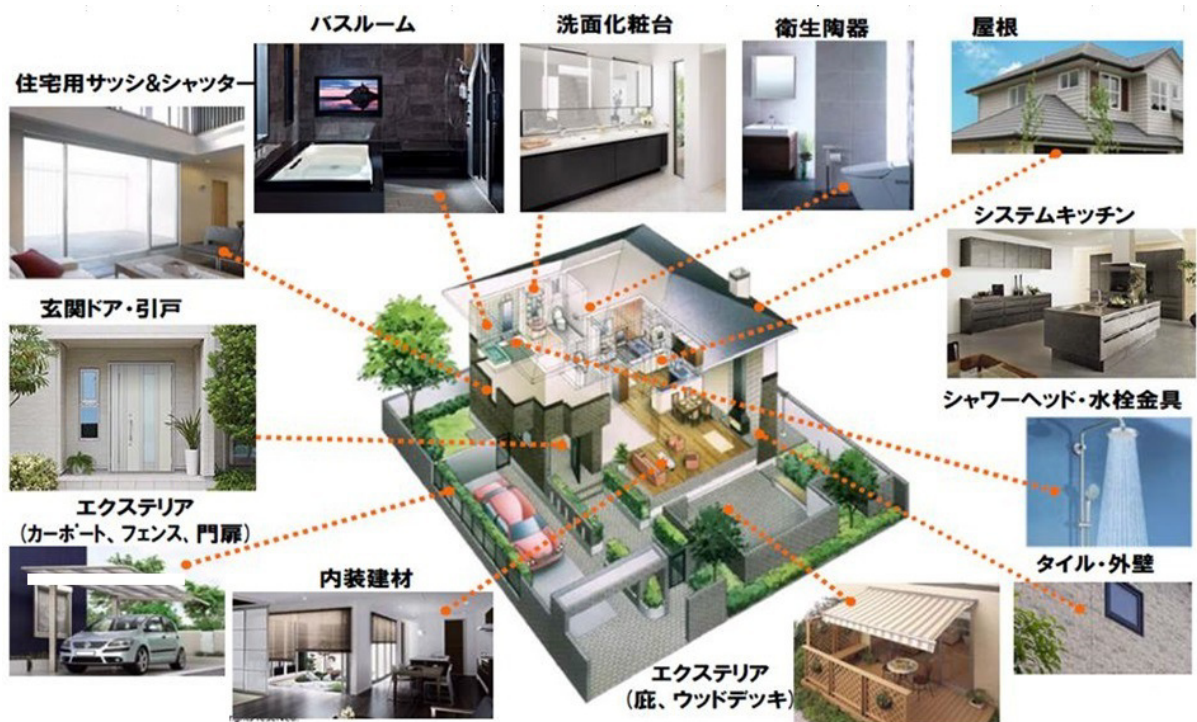

組織図

建築用ガラス・アルミサッシ・住宅設備機器といった住宅関連資材の提案・販売をおこなっております。

■ガラス

建築用板ガラス／フロート板ガラス
 ／型板ガラス／網入りガラス／強化
 ガラス／複層ガラス（ペアガラス）
 ／合わせガラス（防犯ガラス）／熱
 線反射ガラス／熱線吸収ガラス／エ
 コガラス／ミラー／装飾ガラス等

■ビル・フロント・パーテーション・シャッター

■住宅関連商品

工事実績一例

金シャチ横丁／リニモ公園西駅／リニモはなみずき通駅／松坂
 屋南館／NHK名古屋放送センタービル／名古屋中区役所／セン
 トレア消防棟／学校／駅（JR笠寺駅、JR共和駅、JR名古屋駅
 一部移転工事等）／コンビニ／スーパー（パロー等）／店舗（
 トヨタ、ヤマダ電機、マクドナルド、すき家、パチンコ等）／
 その他、民間工事（住宅、マンション、ビル、店舗工事等）