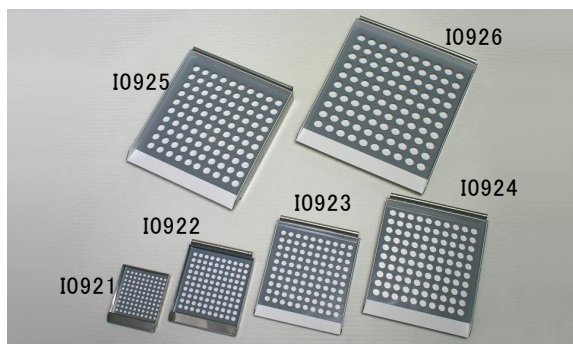

計数器 ステンレス枠付

100個用 計数器

I0921 5.3mm穴 (3~4mm 珠用) ¥5,600
サイズ: 88×106×20mm

I0922 8mm穴 (5~7mm 珠用) ¥8,700
サイズ: 125×148×34mm

I0923 10mm穴 (8~9mm 珠用) ¥11,600
サイズ: 156×184×35mm

I0924 13mm穴 (10~12mm 珠用) ¥13,000
サイズ: 190×226×39mm

I0925 16mm穴 (13~15mm 珠用) ¥14,900
サイズ: 235×370×40mm

I0926 18mm穴 (16~17mm 珠用) ¥18,300
サイズ: 262×305×40mm

計数器 ステンレス枠付

200個用 計数器

I0927 13mm穴 (10~12mm 珠用) ¥26,400
サイズ: 224×343×40mm

300個用 計数器

I093 13mm穴 (10~12mm 珠用) ¥28,200
サイズ: 288×403×37mm

デジタル秤

NEW I080

デジタル匁秤 (E・アト・デイ)

I080 GX-6001A (100~240V) ¥97,200

サイズ: 212×317×93mm (本体質量: 約5kg)
グラム 計量表示: 0.1 - 6100g
もんめ 計量表示: 0.05 - 1626匁
付属品: 専用ACアダプター
USBケーブル A-ミニBタイプ 1.8m

[内臓分銅]搭載 (天びんの校正)

ワンタッチでキャリブレーション(天秤校正)が可能です。
オートキャリブレーション機能で、温度変化や設定した時刻
インターバル時間より自動的に校正しておりますので
いつでも正確な計量がおこなえます。

グラム秤 (E・アト・デイ)

NEW I048 HJ-150A ¥3,950

サイズ: 65×100×21mm (保護カバーを除く)
計量範囲: 0.2-150g
最小読取: 0.1g
付属品: 単4電池 2本 100g分銅