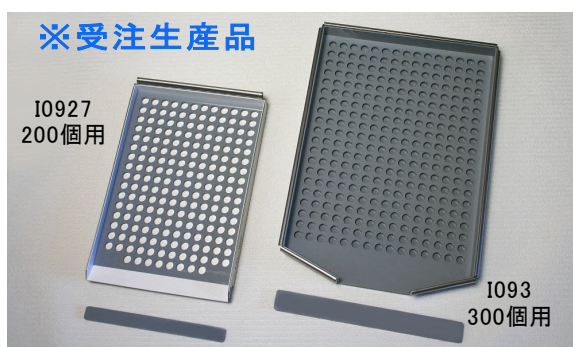

計数器 ステンレス枠付

200個用 計数器

I0927 13mm穴 (10~12mm 珠用) ¥26,400
サイズ: 224×343×40mm

300個用 計数器

I093 13mm穴 (10~12mm 珠用) ¥28,200
サイズ: 288×403×37mm