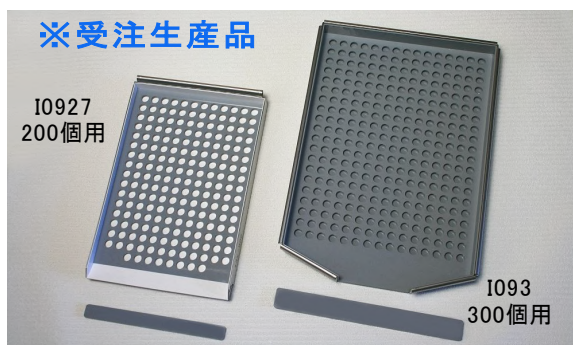

計数器 ステンレス枠付

100個用 計数器

I0921 5.3mm穴 (3~4mm 珠用) ¥5,600
サイズ: 88×106×20mm

I0922 8mm穴 (5~7mm 珠用) ¥8,700
サイズ: 125×148×34mm

I0923 10mm穴 (8~9mm 珠用) ¥11,600
サイズ: 156×184×35mm

I0924 13mm穴 (10~12mm 珠用) ¥13,000
サイズ: 190×226×39mm

I0925 16mm穴 (13~15mm 珠用) ¥14,900
サイズ: 235×370×40mm

I0926 18mm穴 (16~17mm 珠用) ¥18,300
サイズ: 262×305×40mm

計数器 ステンレス枠付

200個用 計数器

I0927 13mm穴 (10~12mm 珠用) ¥26,400
サイズ: 224×343×40mm

300個用 計数器

I093 13mm穴 (10~12mm 珠用) ¥28,200
サイズ: 288×403×37mm

デジタル秤

NEW I080

デジタル匁秤 (E・アト・デイ)

I080 GX-6001A (100~240V) ¥97,200

サイズ: 212×317×93mm (本体質量: 約5kg)
グラム 計量表示: 0.1 - 6100g
もんめ 計量表示: 0.05 - 1626匁
付属品: 専用ACアダプター
USBケーブル A-ミニBタイプ 1.8m

[内臓分銅]搭載 (天びんの校正)

ワンタッチでキャリブレーション(天秤校正)が可能です。
オートキャリブレーション機能で、温度変化や設定した時刻
インターバル時間より自動的に校正しておりますので
いつでも正確な計量がおこなえます。

グラム秤 (E・アト・デイ)

NEW I048 HJ-150A ¥3,950

サイズ: 65×100×21mm (保護カバーを除く)
計量範囲: 0.2-150g
最小読取: 0.1g
付属品: 単4電池 2本 100g分銅