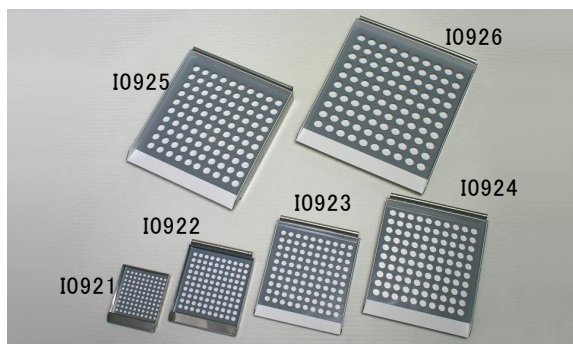

## 計数器 ステンレス枠付

### 100個用 計数器

I0921 5.3mm穴 (3~4mm 珠用) ¥5,600  
サイズ: 88×106×20mm

I0922 8mm穴 (5~7mm 珠用) ¥8,700  
サイズ: 125×148×34mm

I0923 10mm穴 (8~9mm 珠用) ¥11,600  
サイズ: 156×184×35mm

I0924 13mm穴 (10~12mm 珠用) ¥13,000  
サイズ: 190×226×39mm

### 200個用 計数器

I0927 13mm穴 (10~12mm 珠用) ¥26,400  
サイズ: 224×343×40mm

### 300個用 計数器

I093 13mm穴 (10~12mm 珠用) ¥28,200  
サイズ: 288×403×37mm