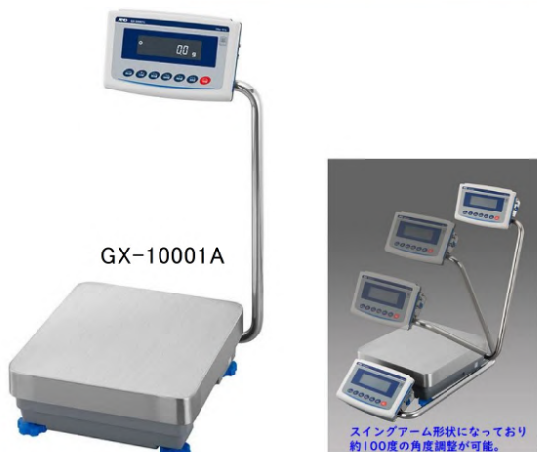

## デジタル秤

### デジタル勾秤 [内臓分銅搭載型] (E・アント・デイ)

I080 GX-6001A (100~240V) ¥97,200

サイズ: 212×317×93mm  
計量皿サイズ: 165×165mm  
グラム 計量表示: 0.1 - 6208.4g  
もんめ 計量表示: 0.05 - 1653g  
付属品: 専用ACアダプター  
USBケーブル A-ミニBタイプ 1.8m

♪ I080-GX10001A GX-10001A (100~240V) ¥106,200

サイズ: 212×317×93mm  
計量皿サイズ: 165×165mm  
グラム 計量表示: 0.1 - 10208.4g  
もんめ 計量表示: 0.05 - 2720g  
付属品: 専用ACアダプター  
USBケーブル A-ミニBタイプ 1.8m

♪ I081-GX12001L GX-12001L (100~240V) ¥198,000

サイズ: 612×372×130mm(アーム/水平)  
612×372×652mm(アーム/直立)  
計量皿サイズ: 384×344mm  
グラム 計量表示: 0.1 - 12008.4g  
もんめ 計量表示: 0.05 - 3200g  
付属品: 専用ACアダプター  
USBケーブル A-ミニBタイプ 1.8m