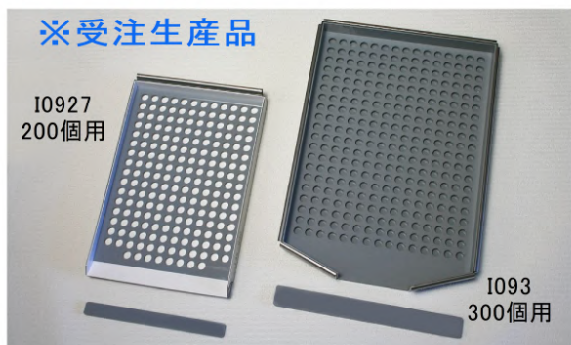

計数器 ステンレス枠付

200個用 計数器

◆ I0927 13mm穴 (10~12mm 珠用) ¥37,800
サイズ: 224×343×40mm

300個用 計数器

◆ I093 13mm穴 (10~12mm 珠用) ¥43,800
サイズ: 288×403×37mm