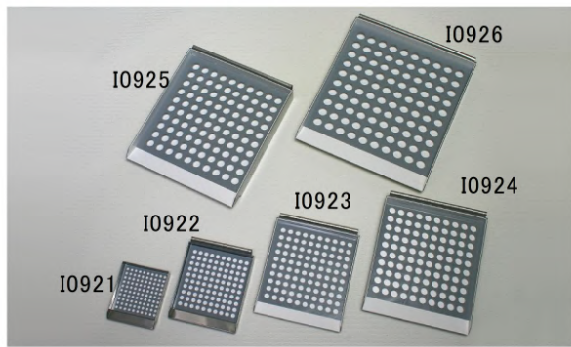

## 計数器 ステンレス枠付

### 100個用 計数器

I0921 5.3mm穴 (3~4mm 珠用) ¥8,300  
サイズ: 88×106×20mm

I0922 8mm穴 (5~7mm 珠用) ¥12,800  
サイズ: 125×148×34mm

I0923 10mm穴 (8~9mm 珠用) ¥17,200  
サイズ: 156×184×35mm

I0924 13mm穴 (10~12mm 珠用) ¥19,300  
サイズ: 190×226×39mm

### デジタル勾秤 [内臓分銅搭載型] (E・アント・デイ)

I080 GX-6001A (100~240V) ¥97,200

サイズ: 212×317×93mm  
計量皿サイズ: 165×165mm  
グラム 計量表示: 0.1 - 6208.4g  
もんめ 計量表示: 0.05 - 1653g  
付属品: 専用ACアダプター  
USBケーブル A-ミニBタイプ 1.8m

♪ I080-GX10001A GX-10001A (100~240V) ¥106,200

サイズ: 212×317×93mm  
計量皿サイズ: 165×165mm  
グラム 計量表示: 0.1 - 10208.4g  
もんめ 計量表示: 0.05 - 2720g  
付属品: 専用ACアダプター  
USBケーブル A-ミニBタイプ 1.8m

♪ I081-GX12001L GX-12001L (100~240V) ¥198,000

サイズ: 612×372×130mm(アーム/水平)  
612×372×652mm(アーム/直立)  
計量皿サイズ: 384×344mm  
グラム 計量表示: 0.1 - 12008.4g  
もんめ 計量表示: 0.05 - 3200g  
付属品: 専用ACアダプター  
USBケーブル A-ミニBタイプ 1.8m