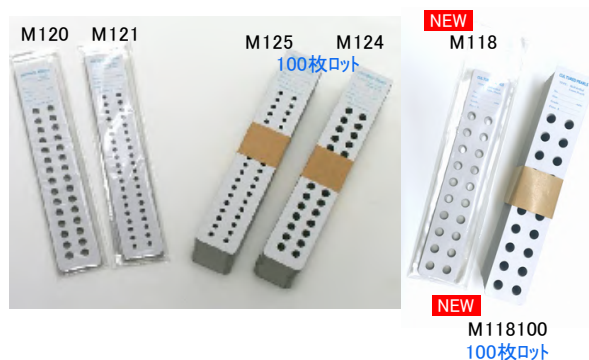

ルース用ペアカード

M130 セル板5ペアカード **¥1,100** /10枚
 サイズ 42×85×0.5mm 穴径 6mm
 明細シール、専用クリスタルパック付。
 6mm～9.5mmに対応。
 5ペアまでの小ロットペア台紙。
 紙台紙に比べて白いセル板台紙が真珠の色をより鮮明に見せます。

セルロングペアカード

M139 セル5ペアカード **¥1,400** /10枚
 サイズ 110×50mm 穴径 10・12mm

M133 セル10ペアカード **¥2,500** /10枚
 サイズ 230×50mm
 穴径 10・11・12・13・14・15・16mm

M126 セル12ペアカード **¥2,500** /10枚
 サイズ 215×42mm 穴径 8mm

ロングペアカード (紙製)

M120 大 (15ペア) PP袋付 **¥330** /10枚

M124 大 (15ペア) 用紙のみ **¥2,350** /100枚
 サイズ 247×43mm 穴径 8mm

M121 小 (20ペア) PP袋付 **¥330** /10枚

M125 小 (20ペア) 用紙のみ **¥2,350** /100枚
 サイズ 247×43mm 穴径 5mm

K074 ロングペアカード用 PP袋 **¥400** /100枚
 サイズ 270×50mm [M120・M124・M121・M125]専用

NEW 南洋真珠用ロングペアカード (紙製)

M118 南洋 (10ペア) PP袋付 **¥550** /10枚