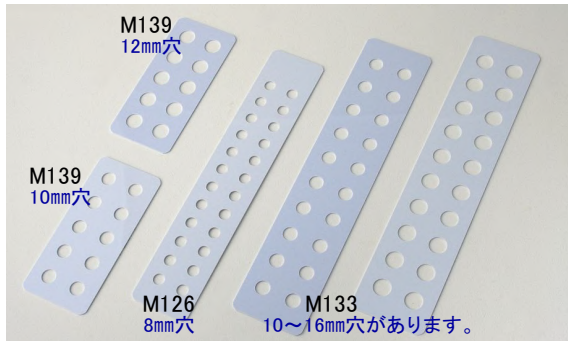

ルース用ペアカード

M130 セル板5ペアカード ¥680 /10枚
 サイズ 42×85×0.5mm 穴径 6mm
 明細シール、専用クリスタルパック付。
 6mm～9.5mmに対応。
 5ペアまでの小ロットペア台紙。
 紙台紙に比べて白いセル板台紙が真珠の色をより鮮明に見せます。

セルロングペアカード

M139 セル5ペアカード ¥1,000 /10枚
 サイズ 110×50mm 穴径 10・12mm

M133 セル10ペアカード ¥1,800 /10枚
 サイズ 230×50mm
 穴径 10・11・12・13・14・15・16mm

M126 セル12ペアカード ¥1,800 /10枚
 サイズ 215×42mm 穴径 8mm

ロングペアカード (紙製)

M120 大 (15ペア) PP袋付 ¥330 /10枚

M124 大 (15ペア) 用紙のみ ¥2,350 /100枚
 サイズ 247×43mm 穴径 8mm

M121 小 (20ペア) PP袋付 ¥330 /10枚

M125 小 (20ペア) 用紙のみ ¥2,350 /100枚
 サイズ 247×43mm 穴径 5mm

K074 ロングペアカード用 PP袋 ¥400 /100枚
 サイズ 270×50mm [M120・M124・M121・M125]専用

NEW 南洋真珠用ロングペアカード (紙製)

M118 南洋 (10ペア) PP袋付 ¥550 /10枚

M118100 南洋 (10ペア) 用紙のみ ¥4,350 /100枚
 サイズ 247×43mm 穴径 10mm

袋に入れて保管する際の真珠の剥離防止や、袋に入れたままでの真珠の確認作業に最適です。

テープ

ベストクロス テープ (白)

M129 38mm 巾 × 25M ¥550 /1本

M1292 50mm 巾 × 25M ¥720 /1本

M1293 25mm 巾 × 25M ¥370 /1本

真珠を接着する為に、カードの裏面に貼るテープです。
 真珠に接着した際に、粘着質が真珠に残りにくいテープです。
 接着面が白色なので、カードと同色系で穴が目立ちにくいです。