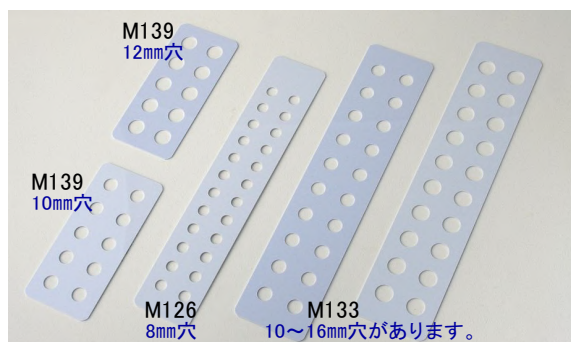

ルース用ペアカード

M130 セル板5ペアカード **¥1,100** /10枚
 サイズ 42×85×0.5mm 穴径 6mm
 明細シール、専用クリスタルパック付。
 6mm～9.5mmに対応。
 5ペアまでの小ロットペア台紙。
 紙台紙に比べて白いセル板台紙が真珠の色をより鮮明に見せます。

セルロングペアカード

M139 セル5ペアカード **¥1,400** /10枚
 サイズ 110×50mm 穴径 10・12mm

M133 セル10ペアカード **¥2,500** /10枚
 サイズ 230×50mm
 穴径 10・11・12・13・14・15・16mm

M126 セル12ペアカード **¥2,500** /10枚
 サイズ 215×42mm 穴径 8mm

ロングペアカード (紙製)

M120 大 (15ペア) PP袋付 **¥330** /10枚

M124 大 (15ペア) 用紙のみ **¥2,350** /100枚
 サイズ 247×43mm 穴径 8mm

M121 小 (20ペア) PP袋付 **¥330** /10枚

M125 小 (20ペア) 用紙のみ **¥2,350** /100枚
 サイズ 247×43mm 穴径 5mm

K074 ロングペアカード用 PP袋 **¥400** /100枚
 サイズ 270×50mm [M120・M124・M121・M125]専用

NEW 南洋真珠用ロングペアカード (紙製)

M118 南洋 (10ペア) PP袋付 **¥550** /10枚

M118100 南洋 (10ペア) 用紙のみ **¥4,350** /100枚
 サイズ 247×43mm 穴径 10mm

KSS630 クリスタルパックS6-30 南洋ロングペアカード用 **¥360** /100枚
 サイズ 300×60mm [M118・M118100]専用

セルロングペアカード用クリアカバー

M1253 (10ペア) M133用 **¥1,350** /10枚

M1254 (5ペア) M139用 **¥900** /10枚