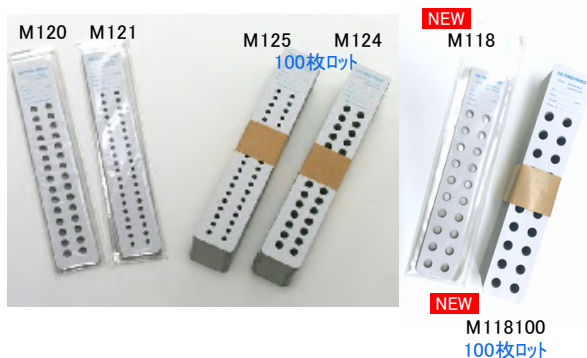

## ルース用ペアカード

**M130** セル板5ペアカード ¥1,100 /10枚  
 サイズ 42×85×0.5mm 穴径 6mm  
 明細シール、専用クリスタルパック付。  
 6mm～9.5mmに対応。  
 5ペアまでの小ロットペア台紙。  
 紙台紙に比べて白いセル板台紙が真珠の色をより鮮明に見せます。

### セルロングペアカード

**M139** セル5ペアカード ¥1,400 /10枚  
 サイズ 110×50mm 穴径 10・12mm

**M133** セル10ペアカード ¥2,500 /10枚  
 サイズ 230×50mm  
 穴径 10・11・12・13・14・15・16mm

**M126** セル12ペアカード ¥2,500 /10枚  
 サイズ 215×42mm 穴径 8mm