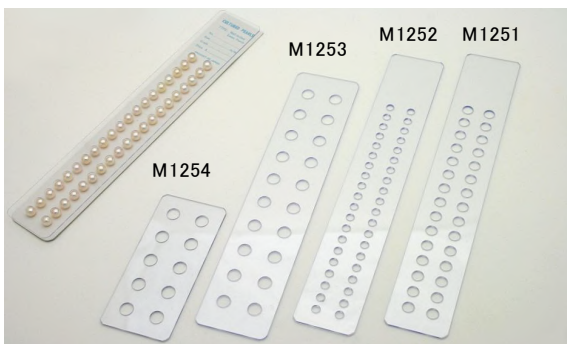

M133 セル10ペアカード ¥1,800 /10枚
 サイズ 230×50mm
 穴径 10・11・12・13・14・15・16mm

M126 セル12ペアカード ¥1,800 /10枚
 サイズ 215×42mm 穴径 8mm

ロングペアカード (紙製)

M120 大 (15ペア) PP袋付 ¥330 /10枚

M124 大 (15ペア) 用紙のみ ¥2,350 /100枚
 サイズ 247×43mm 穴径 8mm

M121 小 (20ペア) PP袋付 ¥330 /10枚

M125 小 (20ペア) 用紙のみ ¥2,350 /100枚
 サイズ 247×43mm 穴径 5mm

K074 ロングペアカード用 PP袋 ¥400 /100枚
 サイズ 270×50mm [M120・M124・M121・M125]専用

NEW 南洋真珠用ロングペアカード (紙製)

M118 南洋 (10ペア) PP袋付 ¥550 /10枚

M118100 南洋 (10ペア) 用紙のみ ¥4,350 /100枚
 サイズ 247×43mm 穴径 10mm

KSS630 クリスタルパックS6-30 南洋ロングペアカード用 ¥360 /100枚
 サイズ 300×60mm [M118・M118100]専用

セルロングペアカード用クリアカバー

M1253 (10ペア) M133用 ¥900 /10枚

M1254 (5ペア) M139用 ¥600 /10枚

ロングペアカード用クリアカバー

M1251 (15ペア) M120・124用 ¥900 /10枚

M1252 (20ペア) M121・125用 ¥1,000 /10枚

袋に入れて保管する際の真珠の剥離防止や、袋に入れたままでの真珠の確認作業に最適です。

テープ

ベストクロス テープ (白)

M129 38mm 巾 × 25M ¥550 /1本

M1292 50mm 巾 × 25M ¥720 /1本

M1293 25mm 巾 × 25M ¥370 /1本

真珠を接着する為に、カードの裏面に貼るテープです。
 真珠に接着した際に、粘着質が真珠に残りにくいテープです。
 接着面が白色なので、カードと同色系で穴が目立ちにくいです。