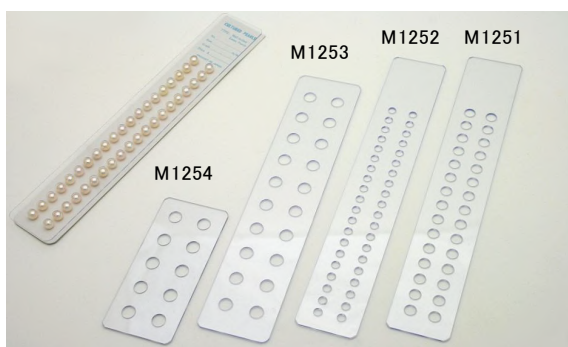

M133 セル10ペアカード ¥1,800 /10枚
 サイズ 230×50mm
 穴径 10・11・12・13・14・15・16mm

M126 セル12ペアカード ¥1,800 /10枚
 サイズ 215×42mm 穴径 8mm

ロングペアカード (紙製)

M120 大 (15ペア) PP袋付 ¥330 /10枚

M124 大 (15ペア) 用紙のみ ¥2,350 /100枚
 サイズ 247×43mm 穴径 8mm

M121 小 (20ペア) PP袋付 ¥330 /10枚

M125 小 (20ペア) 用紙のみ ¥2,350 /100枚
 サイズ 247×43mm 穴径 5mm

K074 ロングペアカード用 PP袋 ¥400 /100枚
 サイズ 270×50mm [M120・M124・M121・M125]専用

NEW 南洋真珠用ロングペアカード (紙製)

M118 南洋 (10ペア) PP袋付 ¥550 /10枚

M118100 南洋 (10ペア) 用紙のみ ¥4,350 /100枚
 サイズ 247×43mm 穴径 10mm

KSS630 クリスタルパックS6-30 南洋ロングペアカード用 ¥360 /100枚
 サイズ 300×60mm [M118・M118100]専用

セルロングペアカード用クリアカバー

M1253 (10ペア) M133用 ¥900 /10枚

M1254 (5ペア) M139用 ¥600 /10枚

ロングペアカード用クリアカバー

M1251 (15ペア) M120・124用 ¥900 /10枚

M1252 (20ペア) M121・125用 ¥1,000 /10枚

袋に入れて保管する際の真珠の剥離防止や、袋に入れたままでの真珠の確認作業に最適です。

テープ

ベストクロス テープ (白)

M129 38mm 巾 × 25M ¥550 /1本

M1292 50mm 巾 × 25M ¥720 /1本

M1293 25mm 巾 × 25M ¥370 /1本

真珠を接着する為に、カードの裏面に貼るテープです。
 真珠に接着した際に、粘着質が真珠に残りにくいテープです。
 接着面が白色なので、カードと同色系で穴が目立ちにくいです。