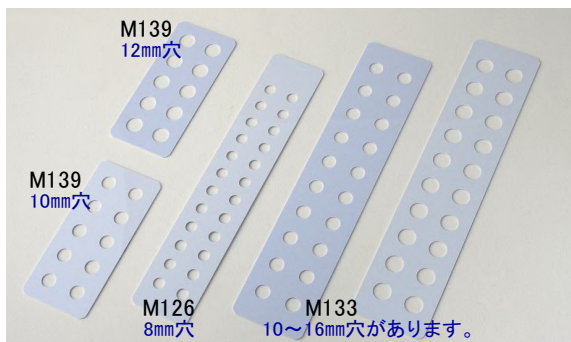

## ルース用ペアカード

**M130** セル板5ペアカード ¥1,100 /10枚  
 サイズ 42×85×0.5mm 穴径 6mm  
 明細シール、専用クリスタルパック付。  
 6mm～9.5mmに対応。  
 5ペアまでの小ロットペア台紙。  
 紙台紙に比べて白いセル板台紙が真珠の色をより鮮明に見せます。

### セルロングペアカード

**M139** セル5ペアカード ¥1,400 /10枚  
 サイズ 110×50mm 穴径 10・12mm

**M133** セル10ペアカード ¥2,500 /10枚  
 サイズ 230×50mm  
 穴径 10・11・12・13・14・15・16mm

**M126** セル12ペアカード ¥2,500 /10枚  
 サイズ 215×42mm 穴径 8mm

### ロングペアカード (紙製)

**M120** 大 (15ペア) PP袋付 ¥330 /10枚

**M124** 大 (15ペア) 用紙のみ ¥2,350 /100枚  
 サイズ 247×43mm 穴径 8mm

**M121** 小 (20ペア) PP袋付 ¥330 /10枚

**M125** 小 (20ペア) 用紙のみ ¥2,350 /100枚  
 サイズ 247×43mm 穴径 5mm

**K074** ロングペアカード用 PP袋 ¥480 /100枚  
 サイズ 270×50mm [M120・M124・M121・M125]専用