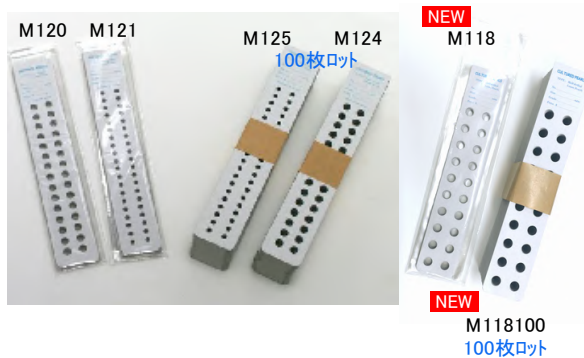

ルース用ペアカード

M130 セル板5ペアカード ¥680 /10枚
 サイズ 42×85×0.5mm 穴径 6mm
 明細シール、専用クリスタルパック付。
 6mm～9.5mmに対応。
 5ペアまでの小ロットペア台紙。
 紙台紙に比べて白いセル板台紙が真珠の色をより鮮明に見せます。

セルロングペアカード

M139 セル5ペアカード ¥1,000 /10枚
 サイズ 110×50mm 穴径 10・12mm

M133 セル10ペアカード ¥1,800 /10枚
 サイズ 230×50mm
 穴径 10・11・12・13・14・15・16mm

M126 セル12ペアカード ¥1,800 /10枚
 サイズ 215×42mm 穴径 8mm

ロングペアカード (紙製)

M120 大 (15ペア) PP袋付 ¥330 /10枚

M124 大 (15ペア) 用紙のみ ¥2,350 /100枚
 サイズ 247×43mm 穴径 8mm

M121 小 (20ペア) PP袋付 ¥330 /10枚

M125 小 (20ペア) 用紙のみ ¥2,350 /100枚
 サイズ 247×43mm 穴径 5mm

K074 ロングペアカード用 PP袋 ¥400 /100枚
 サイズ 270×50mm [M120・M124・M121・M125]専用

NEW 南洋真珠用ロングペアカード (紙製)

M118 南洋 (10ペア) PP袋付 ¥550 /10枚

M118100 南洋 (10ペア) 用紙のみ ¥4,350 /100枚
 サイズ 247×43mm 穴径 10mm

袋に入れて保管する際の真珠の剥離防止や、袋に入れたままでの真珠の確認作業に最適です。

テープ

ベストクロス テープ (白)

M129 38mm 巾 × 25M ¥550 /1本

M1292 50mm 巾 × 25M ¥720 /1本

M1293 25mm 巾 × 25M ¥370 /1本

真珠を接着する為に、カードの裏面に貼るテープです。
 真珠に接着した際に、粘着質が真珠に残りにくいテープです。
 接着面が白色なので、カードと同色系で穴が目立ちにくいです。