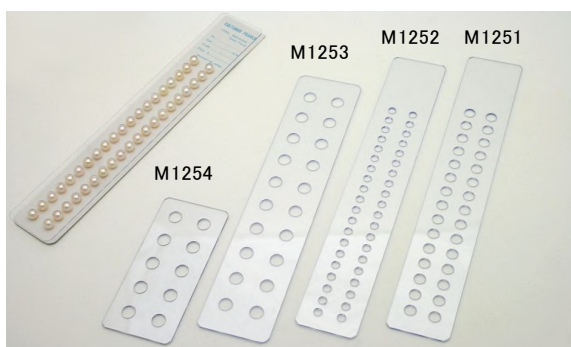

### セルロングペアカード

**M139** セル5ペアカード ¥1,400 /10枚  
 サイズ 110×50mm 穴径 10・12mm

**M133** セル10ペアカード ¥2,500 /10枚  
 サイズ 230×50mm  
 穴径 10・11・12・13・14・15・16mm

**M126** セル12ペアカード ¥2,500 /10枚  
 サイズ 215×42mm 穴径 8mm

### ロングペアカード (紙製)

**M120** 大 (15ペア) PP袋付 ¥330 /10枚

**M124** 大 (15ペア) 用紙のみ ¥2,350 /100枚  
 サイズ 247×43mm 穴径 8mm

**M121** 小 (20ペア) PP袋付 ¥330 /10枚

**M125** 小 (20ペア) 用紙のみ ¥2,350 /100枚  
 サイズ 247×43mm 穴径 5mm

**K074** ロングペアカード用 PP袋 ¥480 /100枚  
 サイズ 270×50mm [M120・M124・M121・M125]専用

**NEW** 南洋真珠用ロングペアカード (紙製)

**M118** 南洋 (10ペア) PP袋付 ¥550 /10枚

**M118100** 南洋 (10ペア) 用紙のみ ¥4,350 /100枚  
 サイズ 247×43mm 穴径 10mm

**KSS630** クリスタルパックS6-30 南洋ロングペアカード用 ¥360 /100枚  
 サイズ 300×60mm [M118・M118100]専用

### セルロングペアカード用クリアカバー

**M1253** (10ペア) M133用 ¥1,350 /10枚

**M1254** (5ペア) M139用 ¥900 /10枚