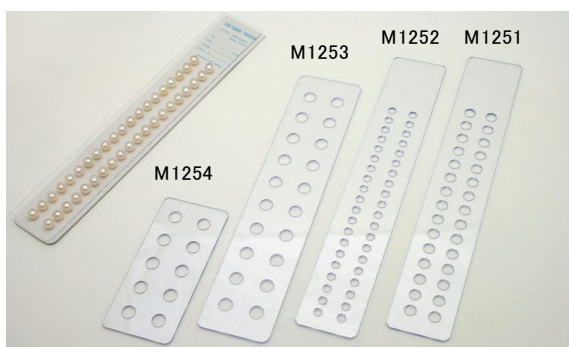

M133 セル10ペアカード ¥1,800 /10枚
 サイズ 230×50mm
 穴径 10・11・12・13・14・15・16mm

M126 セル12ペアカード ¥1,800 /10枚
 サイズ 215×42mm 穴径 8mm

ロングペアカード (紙製)

M120 大 (15ペア) PP袋付 ¥330 /10枚

M124 大 (15ペア) 用紙のみ ¥2,350 /100枚
 サイズ 247×43mm 穴径 8mm

M121 小 (20ペア) PP袋付 ¥330 /10枚

M125 小 (20ペア) 用紙のみ ¥2,350 /100枚
 サイズ 247×43mm 穴径 5mm

K074 ロングペアカード用 PP袋 ¥400 /100枚
 サイズ 270×50mm [M120・M124・M121・M125]専用

NEW 南洋真珠用ロングペアカード (紙製)

M118 南洋 (10ペア) PP袋付 ¥550 /10枚

M118100 南洋 (10ペア) 用紙のみ ¥4,350 /100枚
 サイズ 247×43mm 穴径 10mm

KSS630 クリスタルパックS6-30 南洋ロングペアカード用 ¥360 /100枚
 サイズ 300×60mm [M118・M118100]専用

セルロングペアカード用クリアカバー

M1253 (10ペア) M133用 ¥900 /10枚

M1254 (5ペア) M139用 ¥600 /10枚

ロングペアカード用クリアカバー

M1251 (15ペア) M120・124用 ¥900 /10枚

M1252 (20ペア) M121・125用 ¥1,000 /10枚

袋に入れて保管する際の真珠の剥離防止や、袋に入れたままでの真珠の確認作業に最適です。

テープ

ベストクロス テープ (白)

M129 38mm 巾 × 25M ¥550 /1本

M1292 50mm 巾 × 25M ¥720 /1本

M1293 25mm 巾 × 25M ¥370 /1本

真珠を接着する為に、カードの裏面に貼るテープです。
 真珠に接着した際に、粘着質が真珠に残りにくいテープです。
 接着面が白色なので、カードと同色系で穴が目立ちにくいです。