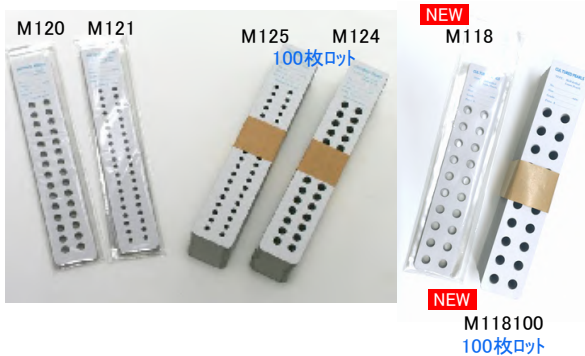

ルース用ペアカード

M130 セル板5ペアカード ¥680 /10枚
 サイズ 42×85×0.5mm 穴径 6mm
 明細シール、専用クリスタルパック付。
 6mm～9.5mmに対応。
 5ペアまでの小ロットペア台紙。
 紙台紙に比べて白いセル板台紙が真珠の色をより鮮明に見せます。

セルロングペアカード

M139 セル5ペアカード ¥1,000 /10枚
 サイズ 110×50mm 穴径 10・12mm

M133 セル10ペアカード ¥1,800 /10枚
 サイズ 230×50mm
 穴径 10・11・12・13・14・15・16mm

M126 セル12ペアカード ¥1,800 /10枚
 サイズ 215×42mm 穴径 8mm

ロングペアカード (紙製)

M120 大 (15ペア) PP袋付 ¥330 /10枚

M124 大 (15ペア) 用紙のみ ¥2,350 /100枚
 サイズ 247×43mm 穴径 8mm

M121 小 (20ペア) PP袋付 ¥330 /10枚

M125 小 (20ペア) 用紙のみ ¥2,350 /100枚
 サイズ 247×43mm 穴径 5mm

K074 ロングペアカード用 PP袋 ¥400 /100枚
 サイズ 270×50mm [M120・M124・M121・M125]専用

NEW 南洋真珠用ロングペアカード (紙製)

M118 南洋 (10ペア) PP袋付 ¥550 /10枚

M118100 南洋 (10ペア) 用紙のみ ¥4,350 /100枚
 サイズ 247×43mm 穴径 10mm

袋に入れて保管する際の真珠の剥離防止や、袋に入れたままでの真珠の確認作業に最適です。

テープ

ベストクロス テープ (白)

M129 38mm 巾 × 25M ¥550 /1本

M1292 50mm 巾 × 25M ¥720 /1本

M1293 25mm 巾 × 25M ¥370 /1本

真珠を接着する為に、カードの裏面に貼るテープです。
 真珠に接着した際に、粘着質が真珠に残りにくいテープです。
 接着面が白色なので、カードと同色系で穴が目立ちにくいです。