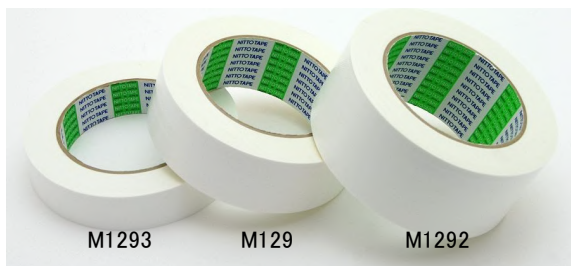

テープ

ベストクロス テープ (白)

M129 38mm 巾 × 25M ¥640 /1本
★30個(1箱)ロット ¥608

M1292 50mm 巾 × 25M ¥830 /1本
★30個(1箱)ロット ¥788

M1293 25mm 巾 × 25M ¥430 /1本
★60個(1箱)ロット ¥408

真珠を接着する為に、カードの裏面に貼るテープです。
真珠に接着した際に、粘着質が真珠に残りにくいテープです。
接着面が白色なので、カードと同色系で穴が目立ちにくいです。