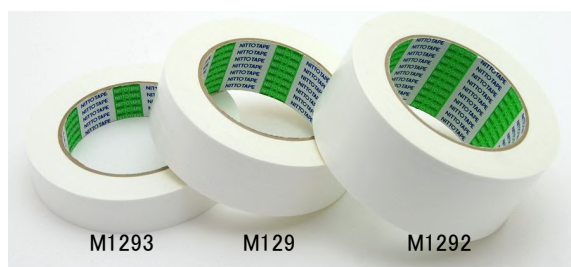

M118100 南洋 (10ペア) 用紙のみ **¥4,350** /100枚
 サイズ 247×43mm 穴径 10mm

KSS630 クリスタルパックS6-30 南洋ロングペアカード用 **¥360** /100枚
 サイズ 300×60mm [M118・M118100]専用

セルロングペアカード用クリアカバー

M1253 (10ペア) M133用 **¥1,350** /10枚

M1254 (5ペア) M139用 **¥900** /10枚

ロングペアカード用クリアカバー

M1251 (15ペア) M120・124用 **¥1,350** /10枚

M1252 (20ペア) M121・125用 **¥1,500** /10枚

袋に入れて保管する際の真珠の剥離防止や、袋に入れたままでの真珠の確認作業に最適です。

テープ

ベストクロス テープ (白)

M129 38mm 巾 × 25M **¥640** /1本
 ★30個(1箱)ロット **¥608**

M1292 50mm 巾 × 25M **¥830** /1本
 ★30個(1箱)ロット **¥788**

M1293 25mm 巾 × 25M **¥430** /1本
 ★60個(1箱)ロット **¥408**

真珠を接着する為に、カードの裏面に貼るテープです。
 真珠に接着した際に、粘着質が真珠に残りにくいテープです。
 接着面が白色なので、カードと同色系で穴が目立ちにくいです。