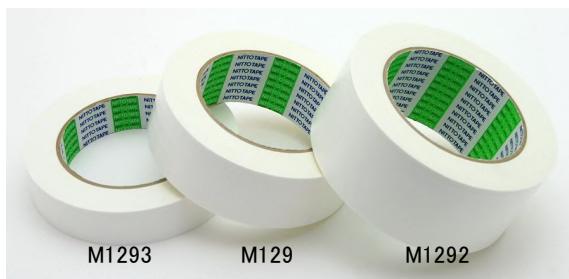

KSS630 クリスタルパックS6-30 南洋ロングペアカード用 ¥360 /100枚
 サイズ 300×60mm [M118・M118100]専用

セルロングペアカード用クリアカバー

M1253 (10ペア) M133用 ¥900 /10枚

M1254 (5ペア) M139用 ¥600 /10枚

ロングペアカード用クリアカバー

M1251 (15ペア) M120・124用 ¥900 /10枚

M1252 (20ペア) M121・125用 ¥1,000 /10枚

袋に入れて保管する際の真珠の剥離防止や、袋に入れたままでの真珠の確認作業に最適です。

テープ

ベストクロス テープ (白)

M129 38mm 巾 × 25M ¥550 /1本

M1292 50mm 巾 × 25M ¥720 /1本

M1293 25mm 巾 × 25M ¥370 /1本

真珠を接着する為に、カードの裏面に貼るテープです。
 真珠に接着した際に、粘着質が真珠に残りにくいテープです。
 接着面が白色なので、カードと同色系で穴が目立ちにくいです。