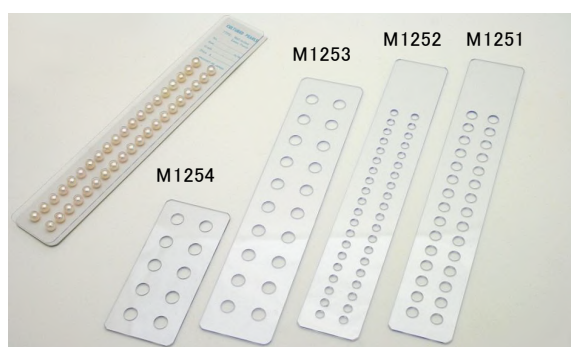

M133 セル10ペアカード **¥2,500** /10枚
 サイズ 230×50mm
 穴径 10・11・12・13・14・15・16mm

M126 セル12ペアカード **¥2,500** /10枚
 サイズ 215×42mm 穴径 8mm

ロングペアカード (紙製)

M120 大 (15ペア) PP袋付 **¥330** /10枚

M124 大 (15ペア) 用紙のみ **¥2,350** /100枚
 サイズ 247×43mm 穴径 8mm

M121 小 (20ペア) PP袋付 **¥330** /10枚

M125 小 (20ペア) 用紙のみ **¥2,350** /100枚
 サイズ 247×43mm 穴径 5mm

K074 ロングペアカード用 PP袋 **¥400** /100枚
 サイズ 270×50mm [M120・M124・M121・M125]専用

NEW 南洋真珠用ロングペアカード (紙製)

M118 南洋 (10ペア) PP袋付 **¥550** /10枚

M118100 南洋 (10ペア) 用紙のみ **¥4,350** /100枚
 サイズ 247×43mm 穴径 10mm

KSS630 クリスタルパックS6-30 南洋ロングペアカード用 **¥360** /100枚
 サイズ 300×60mm [M118・M118100]専用

セルロングペアカード用クリアカバー

M1253 (10ペア) M133用 **¥1,350** /10枚

M1254 (5ペア) M139用 **¥900** /10枚

ロングペアカード用クリアカバー

M1251 (15ペア) M120・124用 **¥1,350** /10枚

M1252 (20ペア) M121・125用 **¥1,500** /10枚

袋に入れて保管する際の真珠の剥離防止や、袋に入れたままでの真珠の確認作業に最適です。

テープ

ベストクロス テープ (白)

M129 38mm 巾 × 25M **¥640** /1本
 ★30個(1箱)ロット **¥608**