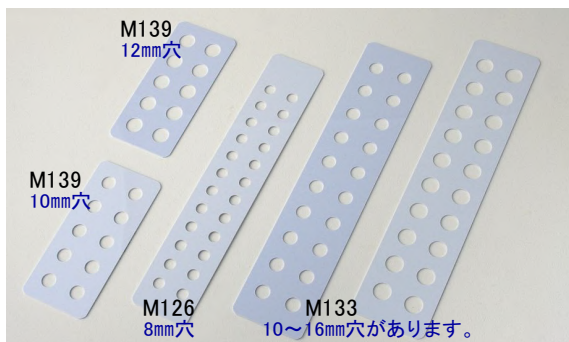

ルース用ペアカード

M130 セル板5ペアカード ¥680 /10枚
 サイズ 42×85×0.5mm 穴径 6mm
 明細シール、専用クリスタルパック付。
 6mm～9.5mmに対応。
 5ペアまでの小ロットペア台紙。
 紙台紙に比べて白いセル板台紙が真珠の色をより鮮明に見せます。

セルロングペアカード

M139 セル5ペアカード ¥1,000 /10枚
 サイズ 110×50mm 穴径 10・12mm

M133 セル10ペアカード ¥1,800 /10枚
 サイズ 230×50mm
 穴径 10・11・12・13・14・15・16mm

M126 セル12ペアカード ¥1,800 /10枚
 サイズ 215×42mm 穴径 8mm

ロングペアカード (紙製)

M120 大 (15ペア) PP袋付 ¥330 /10枚

M124 大 (15ペア) 用紙のみ ¥2,350 /100枚
 サイズ 247×43mm 穴径 8mm

M121 小 (20ペア) PP袋付 ¥330 /10枚

M125 小 (20ペア) 用紙のみ ¥2,350 /100枚
 サイズ 247×43mm 穴径 5mm

K074 ロングペアカード用 PP袋 ¥400 /100枚
 サイズ 270×50mm [M120・M124・M121・M125]専用

NEW 南洋真珠用ロングペアカード (紙製)

M118 南洋 (10ペア) PP袋付 ¥550 /10枚

M118100 南洋 (10ペア) 用紙のみ ¥4,350 /100枚
 サイズ 247×43mm 穴径 10mm

袋に入れて保管する際の真珠の剥離防止や、袋に入れたままでの真珠の確認作業に最適です。

テープ

ベストクロス テープ (白)

M129 38mm 巾 × 25M ¥550 /1本

M1292 50mm 巾 × 25M ¥720 /1本

M1293 25mm 巾 × 25M ¥370 /1本

真珠を接着する為に、カードの裏面に貼るテープです。
 真珠に接着した際に、粘着質が真珠に残りにくいテープです。
 接着面が白色なので、カードと同色系で穴が目立ちにくいです。