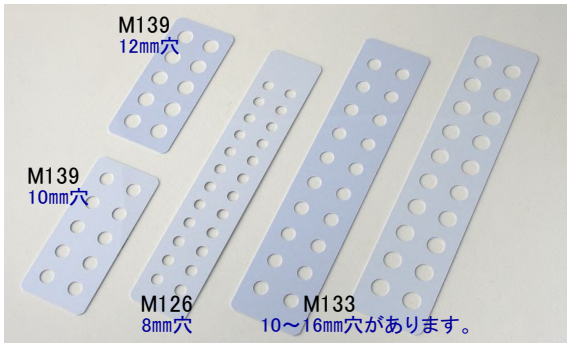

ルース用ペアカード

M130 セル板5ペアカード ¥680 /10枚
 サイズ 42×85×0.5mm 穴径 6mm
 明細シール、専用クリスタルパック付。
 6mm～9.5mmに対応。
 5ペアまでの小ロットペア台紙。
 紙台紙に比べて白いセル板台紙が真珠の色をより鮮明に見せます。

セルロングペアカード

M139 セル5ペアカード ¥1,000 /10枚
 サイズ 110×50mm 穴径 10・12mm

M133 セル10ペアカード ¥1,800 /10枚
 サイズ 230×50mm
 穴径 10・11・12・13・14・15・16mm

M126 セル12ペアカード ¥1,800 /10枚
 サイズ 215×42mm 穴径 8mm

ロングペアカード (紙製)

M120 大 (15ペア) PP袋付 ¥330 /10枚

M124 大 (15ペア) 用紙のみ ¥2,350 /100枚
 サイズ 247×43mm 穴径 8mm

M121 小 (20ペア) PP袋付 ¥330 /10枚

M125 小 (20ペア) 用紙のみ ¥2,350 /100枚
 サイズ 247×43mm 穴径 5mm

K074 ロングペアカード用 PP袋 ¥400 /100枚
 サイズ 270×50mm [M120・M124・M121・M125]専用

NEW 南洋真珠用ロングペアカード (紙製)

M118 南洋 (10ペア) PP袋付 ¥550 /10枚

M118100 南洋 (10ペア) 用紙のみ ¥4,350 /100枚
 サイズ 247×43mm 穴径 10mm

袋に入れて保管する際の真珠の剥離防止や、袋に入れたままでの真珠の確認作業に最適です。

テープ

ベストクロス テープ (白)

M129 38mm 巾 × 25M ¥550 /1本

M1292 50mm 巾 × 25M ¥720 /1本

M1293 25mm 巾 × 25M ¥370 /1本

真珠を接着する為に、カードの裏面に貼るテープです。
 真珠に接着した際に、粘着質が真珠に残りにくいテープです。
 接着面が白色なので、カードと同色系で穴が目立ちにくいです。