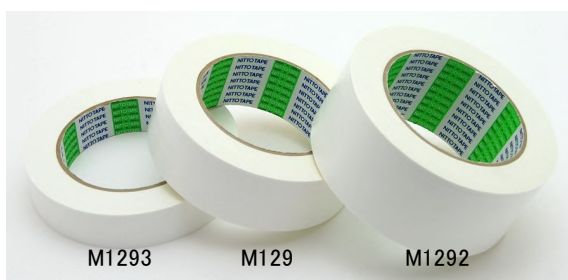

KSS630 クリスタルパックS6-30 南洋ロングペアカード用 ¥360 /100枚
 サイズ 300×60mm [M118・M118100]専用

セルロングペアカード用クリアカバー

M1253 (10ペア) M133用 ¥900 /10枚

M1254 (5ペア) M139用 ¥600 /10枚

ロングペアカード用クリアカバー

M1251 (15ペア) M120・124用 ¥900 /10枚

M1252 (20ペア) M121・125用 ¥1,000 /10枚

袋に入れて保管する際の真珠の剥離防止や、袋に入れたままでの真珠の確認作業に最適です。

テープ

ベストクロス テープ (白)

M129 38mm 巾 × 25M ¥550 /1本

M1292 50mm 巾 × 25M ¥720 /1本

M1293 25mm 巾 × 25M ¥370 /1本

真珠を接着する為に、カードの裏面に貼るテープです。
 真珠に接着した際に、粘着質が真珠に残りにくいテープです。
 接着面が白色なので、カードと同色系で穴が目立ちにくいです。