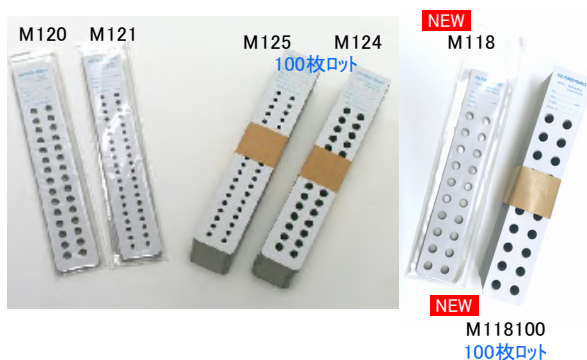

ルース用ペアカード

M130 セル板5ペアカード ¥680 /10枚
 サイズ 42×85×0.5mm 穴径 6mm
 明細シール、専用クリスタルパック付。
 6mm～9.5mmに対応。
 5ペアまでの小ロットペア台紙。
 紙台紙に比べて白いセル板台紙が真珠の色をより鮮明に見せます。

セルロングペアカード

M139 セル5ペアカード ¥1,000 /10枚
 サイズ 110×50mm 穴径 10・12mm

M133 セル10ペアカード ¥1,800 /10枚
 サイズ 230×50mm
 穴径 10・11・12・13・14・15・16mm

M126 セル12ペアカード ¥1,800 /10枚
 サイズ 215×42mm 穴径 8mm

ロングペアカード (紙製)

M120 大 (15ペア) PP袋付 ¥330 /10枚

M124 大 (15ペア) 用紙のみ ¥2,350 /100枚
 サイズ 247×43mm 穴径 8mm

M121 小 (20ペア) PP袋付 ¥330 /10枚

M125 小 (20ペア) 用紙のみ ¥2,350 /100枚
 サイズ 247×43mm 穴径 5mm

K074 ロングペアカード用 PP袋 ¥400 /100枚
 サイズ 270×50mm [M120・M124・M121・M125]専用

NEW 南洋真珠用ロングペアカード (紙製)

M118 南洋 (10ペア) PP袋付 ¥550 /10枚

M118100 南洋 (10ペア) 用紙のみ ¥4,350 /100枚
 サイズ 247×43mm 穴径 10mm

袋に入れて保管する際の真珠の剥離防止や、袋に入れたままでの真珠の確認作業に最適です。

テープ

ベストクロス テープ (白)

M129 38mm 巾 × 25M ¥550 /1本

M1292 50mm 巾 × 25M ¥720 /1本

M1293 25mm 巾 × 25M ¥370 /1本

真珠を接着する為に、カードの裏面に貼るテープです。
 真珠に接着した際に、粘着質が真珠に残りにくいテープです。
 接着面が白色なので、カードと同色系で穴が目立ちにくいです。