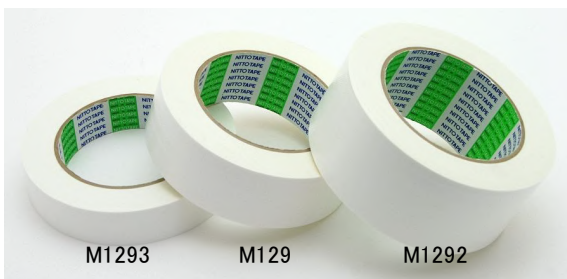

KSS630 クリスタルパックS6-30 南洋ロングペアカード用 ¥360 /100枚
 サイズ 300×60mm [M118・M118100]専用

セルロングペアカード用クリアカバー

M1253 (10ペア) M133用 ¥900 /10枚

M1254 (5ペア) M139用 ¥600 /10枚

ロングペアカード用クリアカバー

M1251 (15ペア) M120・124用 ¥900 /10枚

M1252 (20ペア) M121・125用 ¥1,000 /10枚

袋に入れて保管する際の真珠の剥離防止や、袋に入れたままでの真珠の確認作業に最適です。

テープ

ベストクロス テープ (白)

M129 38mm 巾 × 25M ¥550 /1本

M1292 50mm 巾 × 25M ¥720 /1本

M1293 25mm 巾 × 25M ¥370 /1本

真珠を接着する為に、カードの裏面に貼るテープです。
 真珠に接着した際に、粘着質が真珠に残りにくいテープです。
 接着面が白色なので、カードと同色系で穴が目立ちにくいです。