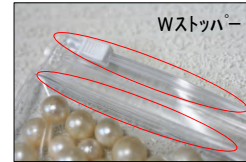

## ルース用プラスチックバッグ

※明細カード入れ、外ポケット。

※明細カード入れ、外ポケット。

※明細カード入れ、内ポケット。

テンチャック 外ポケット(カード付)  
ダブルストッパー タイプ

K0590 南洋用 大 (2000丸用) ¥4,200 /10枚  
サイズ: 300×400mm **ロット価格 200枚 ¥78,500**  
(1セット ¥392.5)

K059 南洋用 小 (1000丸用) ¥3,500 /10枚  
サイズ: 200×280mm **ロット価格 200枚 ¥66,000**  
(1セット ¥330)

テンチャック 外ポケット(カード付)

K060 大 (200丸用) ¥870 /10枚

K060-LB 大 (200丸用) ¥16,500 /200枚  
サイズ: 140×200mm **(1セット ¥82.5)**

K061 中 (100丸用) ¥690 /10枚

K061-LB 中 (100丸用) ¥13,100 /200枚  
サイズ: 100×160mm **(1セット ¥65.5)**

K062 小 (50丸用) ¥630 /10枚