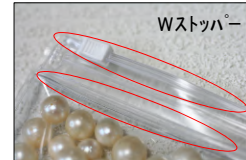

ルース用プラスチックバッグ

※明細カード入れ、外ポケット。

※明細カード入れ、外ポケット。

※明細カード入れ、内ポケット。

テンチャック 外ポケット(カード付)
ダブルストッパー タイプ

K0590 南洋用 大 (2000丸用) ¥4,200 /10枚
サイズ: 300×400mm **ロット価格 200枚 ¥78,500**
(1セット ¥392.5)

K059 南洋用 小 (1000丸用) ¥3,500 /10枚
サイズ: 200×280mm **ロット価格 200枚 ¥66,000**
(1セット ¥330)

テンチャック 外ポケット(カード付)

K060 大 (200丸用) ¥870 /10枚

K060-LB 大 (200丸用) ¥16,500 /200枚
サイズ: 140×200mm **(1セット ¥82.5)**

K061 中 (100丸用) ¥690 /10枚

K061-LB 中 (100丸用) ¥13,100 /200枚
サイズ: 100×160mm **(1セット ¥65.5)**

K062 小 (50丸用) ¥630 /10枚