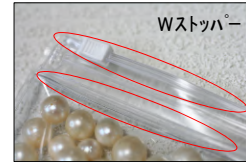

ルース用プラスチックバッグ

※明細カード入れ、外ポケット。

※明細カード入れ、外ポケット。

※明細カード入れ、内ポケット。

テンチャック 外ポケット(カード付)
ダブルストッパー タイプ

K0590 南洋用 大 (2000丸用) ¥4,200 /10枚
サイズ: 300×400mm **ロット価格 200枚 ¥78,500**
(1セット ¥392.5)

K059 南洋用 小 (1000丸用) ¥3,500 /10枚
サイズ: 200×280mm **ロット価格 200枚 ¥66,000**
(1セット ¥330)

テンチャック 外ポケット(カード付)

K060 大 (200丸用) ¥870 /10枚

K060-LB 大 (200丸用) ¥16,500 /200枚
サイズ: 140×200mm **(1セット ¥82.5)**

K061 中 (100丸用) ¥690 /10枚

K061-LB 中 (100丸用) ¥13,100 /200枚
サイズ: 100×160mm **(1セット ¥65.5)**

K062 小 (50丸用) ¥630 /10枚