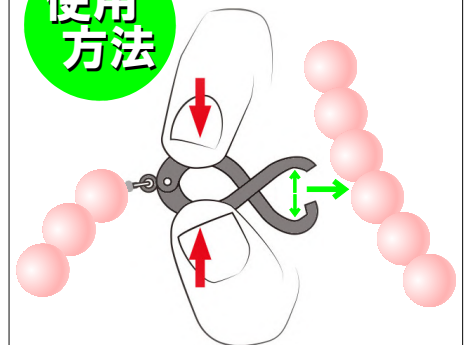

8~10.5mm用

Top

8~10.5mm用

Top

★52
(エンドパーツ推奨品)

★52G
(エンドパーツ推奨品)

★SSR801G
鏡面仕上げ

★SSR802G
アラン仕上げ

★SSR803G
石畳風仕上げ(表面)

使用方法

本体を持ち、上下に押すことで開閉します。押し開けるだけなので簡単なおえに多彩なアレンジも可能です。