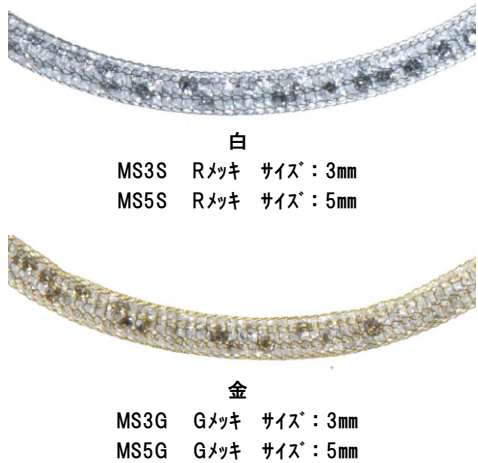

10連カラーワイヤー

イメージ画像

40cm・DRメッキ アジャスター (5cm) 付

▼ カラー：11色

クリスタルネックレス

イメージ画像

40cm・SVアジャスター (5cm) 付
メッシュ部/ステンレス・中/クリスタル

▼ カラー：2色 / サイズ 2型

カラーメッシュビーズネックレス

※在庫品を売り切り次第に、廃盤です。

カラーメッシュと超弾性ワイヤーの二重構造で形状変化と伸縮の心配がありません。

イメージ画像

45cm・Rメッキ アジャスター (5cm) 付

▼ カラー：6色