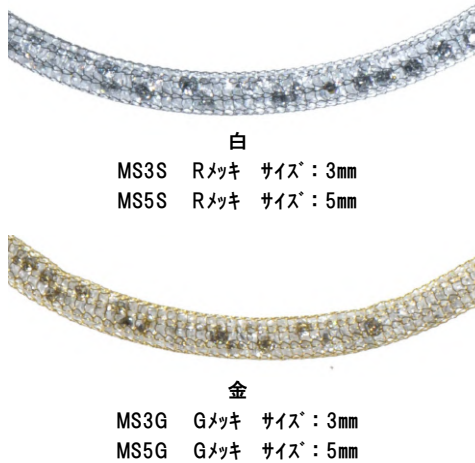

10連カラーワイヤー

イメージ画像

40cm・DRメッキ アジャスター (5cm) 付

▼ カラー：11色

クリスタルネックレス

イメージ画像

40cm・SVアジャスター (5cm) 付
メッシュ部/ステンレス・中/クリスタル

▼ カラー：2色 / サイズ 2型

カラーメッシュビーズネックレス

※在庫品を売り切り次第に、廃盤です。

カラーメッシュと超弾性ワイヤーの二重構造で形状変化と伸縮の心配がありません。

▼ カラー：6色

イメージ画像

45cm・Rメッキ アジャスター (5cm) 付