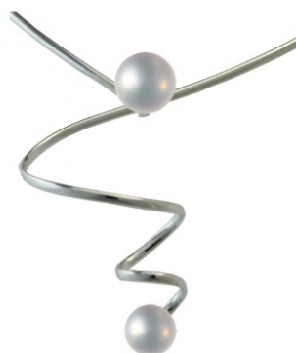

SVフロントネック

画像にある真珠は撮影用の為付属はしていません。

製造中止

T071
GZ×1
芯1・40cm

T073
芯3・40cm
※在庫品限りで廃盤

T052R
ルビー
芯1・40cm
※在庫品限りで廃盤

製造中止

T052S
サファイア
芯1・40cm

T070
GZ×2
芯2・40cm
※在庫品限りで廃盤

T051
芯2・40cm
※在庫品限りで廃盤

製造中止

T141
芯2・42cm

製造中止

T147
芯2・42cm

フロントネックT051
イメージ画像

光ファイバーネックレス・皮ひも

T001
光ファイバーネックレス
42cm 留め金具 DRメッキ

T002
皮ひも・2mm
40cm 留め金具 Rメッキ
DRメッキ アジャスター (5cm) 付

T003
皮ひも・3mm
40cm 留め金具 Rメッキ
DRメッキ アジャスター (5cm) 付