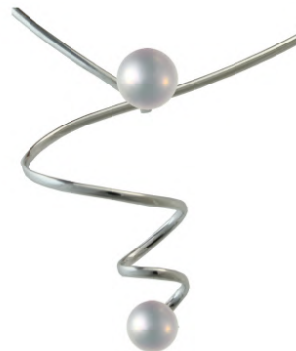

SVフロントネック

画像にある真珠は撮影用の為付属はしていません。

製造中止

T071
GZ×1
芯1・40cm

T073
芯3・40cm
※在庫品限りで廃盤

T052R
ルビー
芯1・40cm
※在庫品限りで廃盤

製造中止

T052S
サファイア
芯1・40cm

T070
GZ×2
芯2・40cm
※在庫品限りで廃盤

T051
芯2・40cm
※在庫品限りで廃盤

製造中止

T141
芯2・42cm

製造中止

T147
芯2・42cm

フロントネックT051
イメージ画像

光ファイバーネックレス・皮ひも

T001
光ファイバーネックレス
42cm 留め金具 DRメッキ

T002
皮ひも・2mm
40cm 留め金具 Rメッキ
DRメッキ アジャスター (5cm) 付

T003
皮ひも・3mm
40cm 留め金具 Rメッキ
DRメッキ アジャスター (5cm) 付