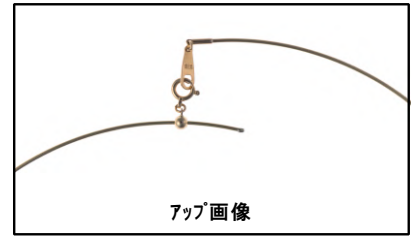

# オメガ

画像にある真珠は撮影用の為付属はしていません。

**KEPN1109**  
0.6mm  
K18/チタンワイヤー  
43cm・ミラーホール2個付

**WEPN1110**  
0.9mm  
K18WG/チタンワイヤー  
43cm・ミラーホール2個付

アップ画像

**TSS25**  
SV  
40cm・1mm

**T008**  
SV  
40cm・1.2mm

**T005**  
SV  
40cm・2.5mm

**T006**  
SV  
ダイヤモンド  
40cm・2.5mm

**T007**  
SV  
リバーシブル  
40cm・2.5mm

**T1277**  
SV  
ツキシサン付  
40cm・2.5mm

**製造中止**