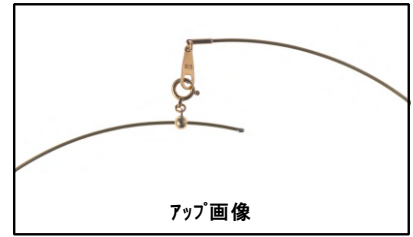

オメガ

画像にある真珠は撮影用の為付属はしていません。

KEPN1109
0.6mm
K18/チタンワイヤー
43cm・ミラーホール2個付

WEPN1110
0.9mm
K18WG/チタンワイヤー
43cm・ミラーホール2個付

アップ画像

TSS25
SV
40cm・1mm

T008
SV
40cm・1.2mm

T005
SV
40cm・2.5mm

T006
SV
ダイヤモンド
40cm・2.5mm

T007
SV
リバーシブル
40cm・2.5mm

T1277
SV
ツキシサン付
40cm・2.5mm

製造中止