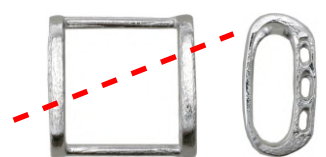

SV帯留め

画像にある真珠は撮影用の為付属はしていません。

A118
SV
6~7mm用・芯7

A119
SV
6~7mm用・芯7

A123
SV
6~7mm用・芯7

A115
SV
6~7mm用・芯7

A5771
6~7mm用・芯13・鉄砲型
ブローチ兼用

A0088
~10mm用・芯1・鉄砲型
ブローチ兼用

A0097
~10mm用・芯1・鉄砲型
ブローチ兼用

A0086
9.5~10.5mm用・芯1・鉄砲型
ブローチ兼用

A0099
9.5~10.5mm用・芯1・鉄砲型
ブローチ兼用

A0087
~10mm用・芯1・鉄砲型
ブローチ兼用

A0106
10~12mm用・芯1・鉄砲型
ブローチ兼用

帯留め金具

◆SV帯留め金具 万能くん

ブローチを斜めにも付けることができます。

MT01
Rメッキ
巾20mm

MT02
Rメッキ
巾25mm

MT03
Rメッキ
巾30mm

A20
SV
巾20mm