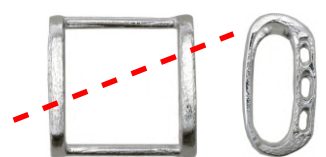

SV帯留め

画像にある真珠は撮影用の為付属はしていません。

A118
SV
6~7mm用・芯7

A119
SV
6~7mm用・芯7

A123
SV
6~7mm用・芯7

A115
SV
6~7mm用・芯7

A5771
6~7mm用・芯13・鉄砲型
ブローチ兼用

A0088
~10mm用・芯1・鉄砲型
ブローチ兼用

A0097
~10mm用・芯1・鉄砲型
ブローチ兼用

A0086
9.5~10.5mm用・芯1・鉄砲型
ブローチ兼用

A0099
9.5~10.5mm用・芯1・鉄砲型
ブローチ兼用

A0087
~10mm用・芯1・鉄砲型
ブローチ兼用

A0106
10~12mm用・芯1・鉄砲型
ブローチ兼用

帯留め金具

◆SV帯留金具 万能くん

ブローチを斜めにも付けることができます。

MT01
Rメッキ
巾20mm

MT02
Rメッキ
巾25mm

MT03
Rメッキ
巾30mm

A20
SV
巾20mm