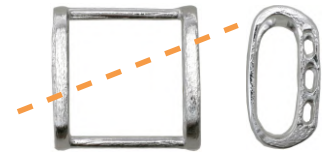

SV帯留め

画像にある真珠は撮影用の為付属はしていません。

A118
SV
6~7mm用・芯7

A119
SV
6~7mm用・芯7

A123
SV
6~7mm用・芯7

A115
SV
6~7mm用・芯7

A5771
6~7mm用・芯13・鉄砲型
ブローチ兼用

A0088
~10mm用・芯1・鉄砲型
ブローチ兼用

A0097
~10mm用・芯1・鉄砲型
ブローチ兼用

A0086
9.5~10.5mm用・芯1・鉄砲型
ブローチ兼用

A0099
9.5~10.5mm用・芯1・鉄砲型
ブローチ兼用

A0087
~10mm用・芯1・鉄砲型
ブローチ兼用

A0106
10~12mm用・芯1・鉄砲型
ブローチ兼用

ブローチ用 帯留め金具

◆SV帯留め金具 万能くん

ブローチを斜めにも付けることができます。

MT01
DRメッキ
巾20mm

MT02
DRメッキ
巾25mm

MT03
DRメッキ
巾30mm

A20
SV
巾20mm