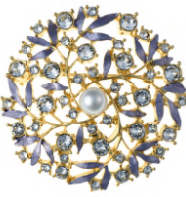

メッキブローチ

※留め金具は「風車型」になります。

画像にある真珠は撮影用の為付属はしていません。

ピンク
T4-672
Gメッキ/全5色
5~6mm用・芯1

**[青]のみ
製造中止**

青

紫

水色

緑

DRメッキ
T1-859
6~7mm用・芯1

Gメッキ

赤

T4-680-5
Gメッキ/全7色
5~6mm用・芯1

水色

青

緑

紫

白

ピンク

Gメッキ
T1-843
6~8mm用・芯1

DRメッキ

緑

T4-72
Gメッキ/全7色
5~6mm用・芯1

水色

T4-657
Gメッキ/全7色
5~6mm用・芯1

水色

青

緑

製造中止

白

ピンク

赤