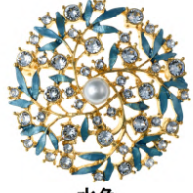

メッキブローチ

※留め金具は「風車型」になります。

画像にある真珠は撮影用の為付属はしていません。

ピンク
T4-672
Gメッキ/全5色
5~6mm用・芯1

**[青]のみ
製造中止**

青

紫

水色

緑

DRメッキ
T1-859
6~7mm用・芯1

Gメッキ

赤
T4-680-5
Gメッキ/全7色
5~6mm用・芯1

水色

青

緑

紫

白

ピンク

Gメッキ
T1-843
6~8mm用・芯1

DRメッキ

緑
T4-72
Gメッキ/全7色
5~6mm用・芯1

水色

青

紫

白

ピンク

赤

T4-1-688
Gメッキ
5~7mm用・芯1

T5-481
DRメッキ・オーロラ
6~8mm用・芯1

紫
T4-657
Gメッキ/全7色
5~6mm用・芯1

水色

青