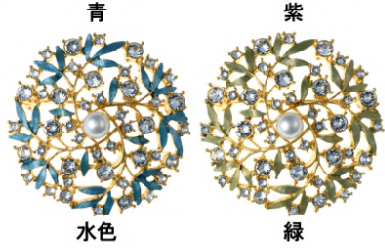

# メッキブローチ

※留め金具は「風車型」になります。

画像にある真珠は撮影用の為付属はしていません。

ピンク  
T4-672  
Gメッキ/全5色  
5~6mm用・芯1

青  
紫  
水色  
緑

DRメッキ  
T1-859  
6~7mm用・芯1

Gメッキ

赤  
T4-680-5  
Gメッキ/全7色  
5~6mm用・芯1

水色  
青  
緑  
紫  
白  
ピンク

Gメッキ  
T1-843  
6~8mm用・芯1

DRメッキ

緑  
T4-72  
Gメッキ/全7色  
5~6mm用・芯1

水色  
青  
紫  
白  
ピンク  
赤

T4-1-688  
Gメッキ  
5~7mm用・芯1

T5-481  
DRメッキ・オーロラ  
6~8mm用・芯1

紫  
T4-657  
Gメッキ/全7色  
5~6mm用・芯1

製造中止

水色  
青  
緑  
白  
ピンク  
赤

T5-486  
DRメッキ・オーロラ  
6~8mm用・芯1

T1-869  
DRメッキ  
6~7mm用・芯1