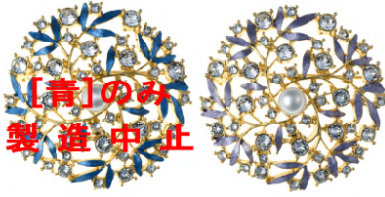

メッキブローチ

※留め金具は「風車型」になります。

画像にある真珠は撮影用の為付属はしていません。

ピンク
T4-672
Gメッキ/全5色
5~6mm用・芯1

**[青]のみ
製造中止**

青

紫

水色

緑

DRメッキ
T1-859
6~7mm用・芯1

Gメッキ

赤

T4-680-5
Gメッキ/全7色
5~6mm用・芯1

水色

青

緑