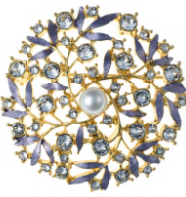

メッキブローチ

※留め金具は「風車型」になります。

画像にある真珠は撮影用の為付属はしていません。

ピンク
T4-672
Gメッキ/全5色
5~6mm用・芯1

**[青]のみ
製造中止**

青

紫

水色

緑

DRメッキ
T1-859
6~7mm用・芯1

Gメッキ

赤
T4-680-5
Gメッキ/全7色
5~6mm用・芯1

水色

青

緑

紫

白

ピンク

Gメッキ
T1-843
6~8mm用・芯1

DRメッキ

緑
T4-72
Gメッキ/全7色
5~6mm用・芯1

水色

青

紫

白

ピンク

赤

T4-1-688
Gメッキ
5~7mm用・芯1

T5-481
DRメッキ・オーロラ
6~8mm用・芯1

紫
T4-657
Gメッキ/全7色
5~6mm用・芯1

水色

青