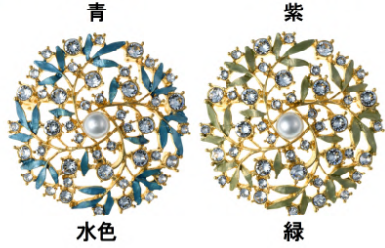

# メッキブローチ

※留め金具は「風車型」になります。

画像にある真珠は撮影用の為付属はしていません。

ピンク  
T4-672  
Gメッキ/全5色  
5~6mm用・芯1

**製造中止**

青  
紫  
水色  
緑

DRメッキ  
T1-859  
6~7mm用・芯1

Gメッキ

赤  
T4-680-5  
Gメッキ/全7色  
5~6mm用・芯1

水色  
青  
緑  
紫  
白  
ピンク

Gメッキ  
T1-843  
6~8mm用・芯1

DRメッキ

緑  
T4-72  
Gメッキ/全7色  
5~6mm用・芯1

水色  
青  
紫  
白  
ピンク  
赤

T4-1-688  
Gメッキ  
5~7mm用・芯1

T5-481  
DRメッキ・オーロラ  
6~8mm用・芯1

紫  
T4-657  
Gメッキ/全7色  
5~6mm用・芯1

**製造中止**

水色  
青  
緑  
白  
ピンク  
赤

T5-486  
DRメッキ・オーロラ  
6~8mm用・芯1

T1-869  
DRメッキ  
6~7mm用・芯1