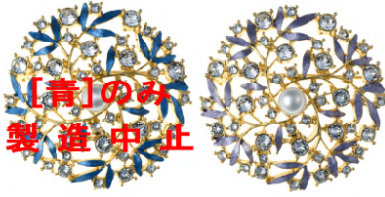

# メッキブローチ

※留め金具は「風車型」になります。

画像にある真珠は撮影用の為付属はしていません。

ピンク  
T4-672  
Gメッキ/全5色  
5~6mm用・芯1

青  
紫  
水色  
緑

DRメッキ  
T1-859  
6~7mm用・芯1

Gメッキ

赤  
T4-680-5  
Gメッキ/全7色  
5~6mm用・芯1

水色  
青  
緑  
紫  
白  
ピンク

Gメッキ  
T1-843  
6~8mm用・芯1

DRメッキ

緑  
T4-72  
Gメッキ/全7色  
5~6mm用・芯1

水色  
青  
紫  
白  
ピンク  
赤

T4-1-688  
Gメッキ  
5~7mm用・芯1

T5-481  
DRメッキ・オーロラ  
6~8mm用・芯1

紫  
T4-657  
Gメッキ/全7色  
5~6mm用・芯1