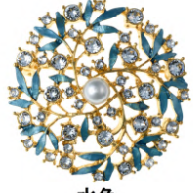

メッキブローチ

※留め金具は「風車型」になります。

画像にある真珠は撮影用の為付属はしていません。

ピンク
T4-672
Gメッキ/全5色
5~6mm用・芯1

**[青]のみ
製造中止**

青

紫

水色

緑

DRメッキ
T1-859
6~7mm用・芯1

Gメッキ

赤

T4-680-5
Gメッキ/全7色
5~6mm用・芯1

水色

青

緑

紫

白

ピンク

Gメッキ
T1-843
6~8mm用・芯1

DRメッキ

緑

T4-72
Gメッキ/全7色
5~6mm用・芯1

水色

T4-657
Gメッキ/全7色
5~6mm用・芯1

水色

青

緑

製造中止

白

ピンク

赤