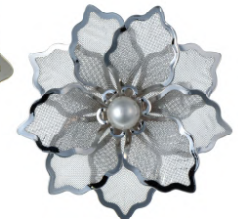

メッキブローチ

※留め金具は「風車型」になります。

画像にある真珠は撮影用の為付属はしていません。

ピンク
T4-672
Gメッキ/全5色
5~6mm用・芯1

**[青]のみ
製造中止**

青

紫

水色

緑

DRメッキ
T1-859
6~7mm用・芯1

Gメッキ

赤
T4-680-5
Gメッキ/全7色
5~6mm用・芯1

水色

青

緑

紫

白

ピンク

Gメッキ
T1-843
6~8mm用・芯1

DRメッキ

緑
T4-72
Gメッキ/全7色
5~6mm用・芯1

水色

青

紫

白

ピンク

赤

T4-1-688
Gメッキ
5~7mm用・芯1

T5-481
DRメッキ・オーロラ
6~8mm用・芯1

紫
T4-657
Gメッキ/全7色
5~6mm用・芯1

水色

青