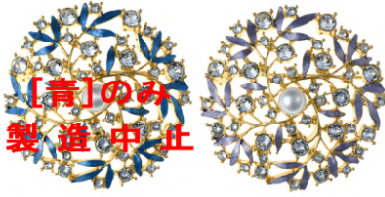

メッキブローチ

※留め金具は「風車型」になります。

画像にある真珠は撮影用の為付属はしていません。

ピンク
T4-672
Gメッキ/全5色
5~6mm用・芯1

**[青]のみ
製造中止**

青

紫

水色

緑

DRメッキ
T1-859
6~7mm用・芯1

Gメッキ

赤
T4-680-5
Gメッキ/全7色
5~6mm用・芯1

水色

青

緑

紫