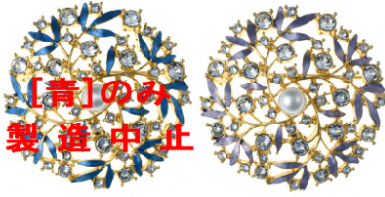

# メッキブローチ

※留め金具は「風車型」になります。

画像にある真珠は撮影用の為付属はしていません。

ピンク  
T4-672  
Gメッキ/全5色  
5~6mm用・芯1

**製造中止**

青  
紫  
水色  
緑

DRメッキ  
T1-859  
6~7mm用・芯1

Gメッキ

赤  
T4-680-5  
Gメッキ/全7色  
5~6mm用・芯1

水色  
青  
緑  
紫  
白  
ピンク

Gメッキ  
T1-843  
6~8mm用・芯1

DRメッキ

緑  
T4-72  
Gメッキ/全7色  
5~6mm用・芯1

水色  
青  
紫  
白  
ピンク  
赤

T4-1-688  
Gメッキ  
5~7mm用・芯1

T5-481  
DRメッキ・オーロラ  
6~8mm用・芯1