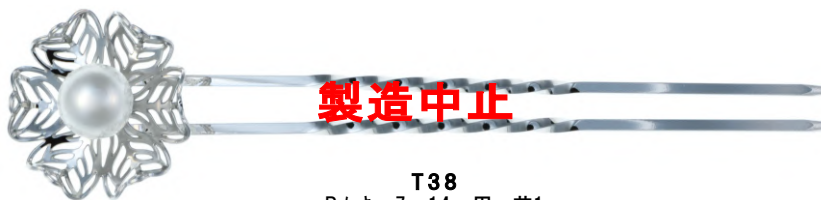

製造中止

T38
Rメッキ・7~14mm用・芯1