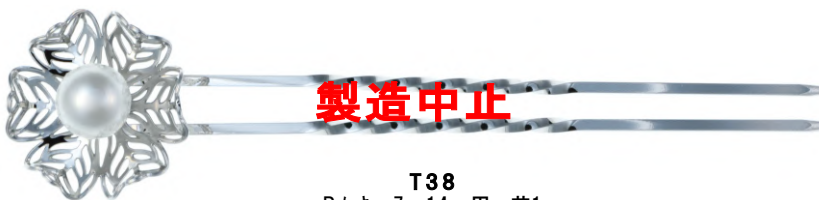

スワロフスキー

▼ カラー：7色

クリスタル
6mm
60個入

クリスタル
4mm
100個入

サファイア
4mm
100個入

ジョンキル
4mm
100個入

ローズ
4mm
100個入

ライトアマジスト
4mm
100個入

フクシア
4mm
100個入

ブラック
4mm
100個入

ヘアクリップ・かんざし

画像にある真珠は撮影用の為付属はしていません。

T286-S
DRメッキ・6~9mm用・芯1

T287
DRメッキ・6~10mm用・芯1

T314
DRメッキ・6~7mm用・芯1

T43
Rメッキ・9~13mm用・芯1

T38
Rメッキ・7~14mm用・芯1

T44
Rメッキ・7~15mm用・芯1