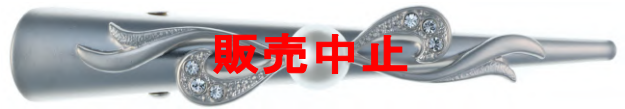

スワロフスキー

▼ カラー：7色

クリスタル
6mm
60個入

クリスタル
4mm
100個入

サファイア
4mm
100個入

ジョンキル
4mm
100個入

ローズ
4mm
100個入

ライトアマジスト
4mm
100個入

フクシア
4mm
100個入

ブラック
4mm
100個入

ヘアクリップ・かんざし

画像にある真珠は撮影用の為付属はしていません。

T286-S
DRメッキ・6~9mm用・芯1

T287
DRメッキ・6~10mm用・芯1

T314
DRメッキ・6~7mm用・芯1

T43
Rメッキ・9~13mm用・芯1