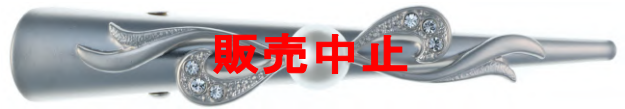

製造中止

ブラック
4mm
100個入

ヘアクリップ・かんざし

画像にある真珠は撮影用の為付属はしていません。

販売中止

T286-S
DRメッキ・6~9mm用・芯1

販売中止

T287
DRメッキ・6~10mm用・芯1