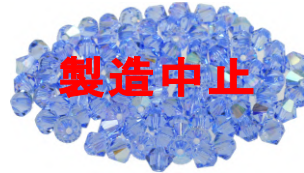

スワロフスキー

▼ カラー：7色

クリスタル
6mm
60個入

クリスタル
4mm
100個入

サファイア
4mm
100個入

ジョンキル
4mm
100個入

ローズ
4mm
100個入

ライトアマジスト
4mm
100個入

フクシア
4mm
100個入

ブラック
4mm
100個入

ヘアクリップ・かんざし

画像にある真珠は撮影用の為付属はしていません。

T286-S
DRメッキ・6~9mm用・芯1

T287
DRメッキ・6~10mm用・芯1

T314
DRメッキ・6~7mm用・芯1

T43
Rメッキ・9~13mm用・芯1