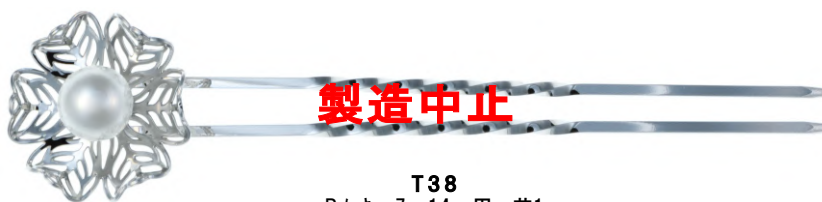

製造中止

T38
Rメッキ・7~14mm用・芯1