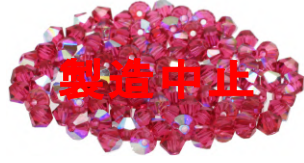

スワロフスキー

▼ カラー：7色

クリスタル
6mm
60個入

クリスタル
4mm
100個入

サファイア
4mm
100個入

ジョンキル
4mm
100個入

ローズ
4mm
100個入

ライトアマジスト
4mm
100個入

フクシア
4mm
100個入

ブラック
4mm
100個入

ヘアクリップ・かんざし

画像にある真珠は撮影用の為付属はしていません。

T286-S
DRメッキ・6~9mm用・芯1

T287
DRメッキ・6~10mm用・芯1

T314
DRメッキ・6~7mm用・芯1

T43
Rメッキ・9~13mm用・芯1