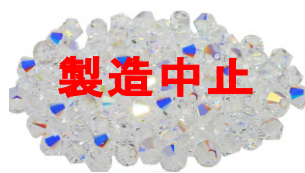

スワロフスキー

▼ カラー：7色

クリスタル
6mm
60個入

クリスタル
4mm
100個入

サファイア
4mm
100個入

ジョンキル
4mm
100個入

ローズ
4mm
100個入

ライトアマジスト
4mm
100個入

フクシア
4mm
100個入

ブラック
4mm
100個入

ヘアクリップ・かんざし

画像にある真珠は撮影用の為付属はしていません。

T286-S
DRメッキ・6~9mm用・芯1

T287
DRメッキ・6~10mm用・芯1

T314
DRメッキ・6~7mm用・芯1

T43
Rメッキ・9~13mm用・芯1