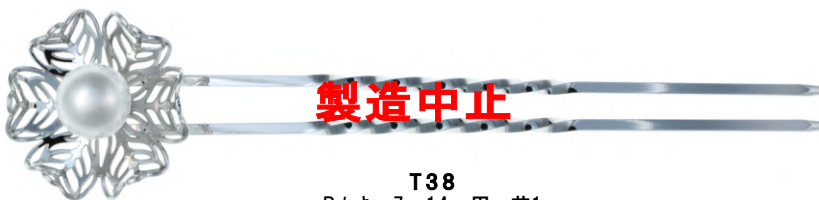

製造中止

T38
Rメッキ・7~14mm用・芯1