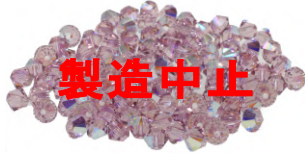

スワロフスキー

▼ カラー：7色

クリスタル
6mm
60個入

クリスタル
4mm
100個入

サファイア
4mm
100個入

ジョンキル
4mm
100個入

ローズ
4mm
100個入

ライトアマジスト
4mm
100個入

フクシア
4mm
100個入

ブラック
4mm
100個入

ヘアクリップ・かんざし

画像にある真珠は撮影用の為付属はしていません。

T286-S
DRメッキ・6~9mm用・芯1

T287
DRメッキ・6~10mm用・芯1

T314
DRメッキ・6~7mm用・芯1

T43
Rメッキ・9~13mm用・芯1