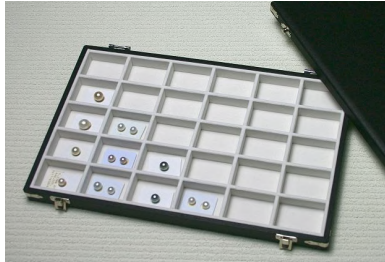

ルース用サンプルケース

21マスケース(アートレザー/別珍貼)

CY431 370×150×40mm **¥12,800**
※セルカード 30×40用

42マスケース(アートレザー/別珍貼)

CY430 365×260×40mm **¥15,200**
※セルカード 30×40用

ルースカード 30×40用のサンプルケースです。
フタの取り外しが出来ますので
ショーケースでのご使用も可能です。

※専用セルカードは別売と
なっております。(P.75参照)

30マスケース(アートレザー/別珍貼)

CY432 365×250×40mm **¥14,600**
※セルカード 35×50用

ルースカード 35×50用のサンプルケースです。

フタの取り外しが出来ますので
ショーケースでのご使用も可能です。

※専用セルカードは別売と
なっております。(P.75参照)

ストックBOX

連箱

CY410 連箱 **¥13,200**

サイズ : 500×250×80mm
色 : グレー/黒 (ビニールレザー)
オーダーにて別注サイズも承ります。

CY412 連箱用 蓋 **¥4,330**

サイズ : 500×250×20mm **※在庫品限りで廃盤**
色 : グレー/黒 (ビニールレザー)
オーダーにて別注サイズも承ります。

イヤリング・ピアス ストックケース

GSEP220 ストックケース EP220 (台紙付) **¥2,310**

★5個ロット 1個 **¥2,100**

サイズ : 227×187×39mm
色 : 黒/白
素材 : 箱 = 黒レザーペーパー
専用台紙 = 紙
外箱 : スリーブ付
イヤリング/ピアス用 6ペア台紙×5枚付 (30ペア)

EP220専用台紙

GSEP220C EP220専用台紙 6ペア台紙×10枚入 **¥660**

★10/パックロット 1パック **¥627**

サイズ : 213×36mm
色 : 白 ([¥]マーク : 金色)
素材 : 紙