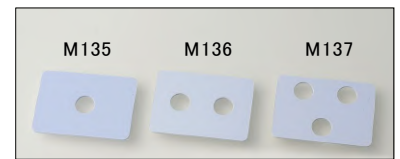

サンプルケース

- アコヤ真珠、南洋真珠のルースの保管、陳列ケースとして。
(← 掲載写真は、製造中止商品です。)

21マスケース(アートレザー/別珍貼)

CY431 370×150×40mm ¥9,000

42マスケース(アートレザー/別珍貼)

CY430 365×260×40mm ¥11,000

ルースカード 30×40用のサンプルケースです。

フタの取り外しが出来ますので
ショーケースでのご使用も可能です。

カードは別売となっております。(P.75参照)

30マスケース(アートレザー/別珍貼)

CY432 365×250×40mm ¥11,000

42マスケース (シャミー/シャミー貼)

CY433 370×320×43mm

ルースカード 35×50用のサンプルケースです。

フタの取り外しが出来ますので
ショーケースでのご使用も可能です。

カードは別売となっております。(P.75参照)

ストックケース

CSEP220 ストックケース EP220 (台紙付) ¥2,310
5個ロット 1個 ¥2,100

サイズ : 227×187×39mm
色 : 黒/白
素材 : 箱 = 黒レザーペーパー
専用台紙 = 紙

(EP/PS用台紙30組付)

EP220専用台紙

CSEP220C EP220専用台紙 (6^角7台紙×10枚入) ¥660
10パックロット 1パック ¥627

サイズ : 213×36mm
色 : 白 ([¥]マーク : 金色)
素材 : 紙