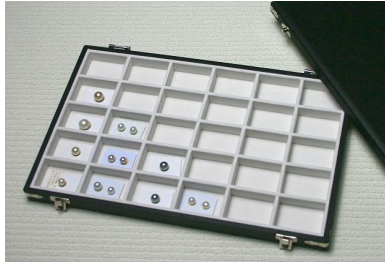

ルース用サンプルケース

21マスケース(アートレザー/別珍貼)

CY431 370×150×40mm ¥12,800
※セルカード 30×40用

42マスケース(アートレザー/別珍貼)

CY430 365×260×40mm ¥15,200
※セルカード 30×40用

ルースカード 30×40用のサンプルケースです。
フタの取り外しが出来ますので
ショーケースでのご使用も可能です。

※専用セルカードは別売と
なっております。(P.75参照)

30マスケース(アートレザー/別珍貼)

CY432 365×250×40mm ¥14,600
※セルカード 35×50用

ルースカード 35×50用のサンプルケースです。

フタの取り外しが出来ますので
ショーケースでのご使用も可能です。

※専用セルカードは別売と
なっております。(P.75参照)

ストックBOX

連箱

CY410 連箱 ¥13,200

サイズ : 500×250×80mm
色 : グレー/黒 (ビニールレザー)
オーダーにて別注サイズも承ります。

CY412 連箱用 蓋 ¥4,330

サイズ : 500×250×20mm ※在庫品限りで廃盤
色 : グレー/黒 (ビニールレザー)
オーダーにて別注サイズも承ります。

イヤリング・ピアス ストックケース

GSEP220 ストックケース EP220 (台紙付) ¥2,310

★5個ロット 1個 ¥2,100

サイズ : 227×187×39mm
色 : 黒/白
素材 : 箱 = 黒レザーペーパー
専用台紙 = 紙
外箱 : スリーブ付
イヤリング/ピアス用 6ペア台紙×5枚付 (30ペア)

EP220専用台紙

GSEP220C EP220専用台紙 6ペア台紙×10枚入 ¥660

★10/パックロット 1パック ¥627

サイズ : 213×36mm
色 : 白 ([¥]マーク : 金色)
素材 : 紙

ストックケース [EP220] のスペア台紙です。