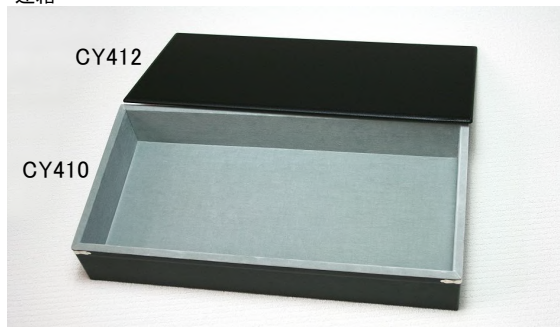

ルース用サンプルケース

21マスケース(アートレザー/別珍貼)

CY431 370×150×40mm **¥12,800**
※セルカード 30×40用

42マスケース(アートレザー/別珍貼)

CY430 365×260×40mm **¥15,200**
※セルカード 30×40用

ルースカード 30×40用のサンプルケースです。
フタの取り外しが出来ますので
ショーケースでのご使用も可能です。

※専用セルカードは別売と
なっております。(P.75参照)

30マスケース(アートレザー/別珍貼)

CY432 365×250×40mm **¥14,600**
※セルカード 35×50用

ルースカード 35×50用のサンプルケースです。

フタの取り外しが出来ますので
ショーケースでのご使用も可能です。

※専用セルカードは別売と
なっております。(P.75参照)

ストックBOX

連箱

CY410 連箱 **¥13,200**

サイズ : 500×250×80mm
色 : グレー/黒 (ビニールレザー)
オーダーにて別注サイズも承ります。

CY412 連箱用 蓋 **¥4,330**

サイズ : 500×250×20mm **※在庫品限りで廃盤**
色 : グレー/黒 (ビニールレザー)
オーダーにて別注サイズも承ります。

イヤリング・ピアス ストックケース

GSEP220 ストックケース EP220 (台紙付) **¥2,310**

★5個ロット 1個 **¥2,100**

サイズ : 227×187×39mm
色 : 黒/白
素材 : 箱 = 黒レザーペーパー
専用台紙 = 紙
外箱 : スリーブ付
イヤリング/ピアス用 6ペア台紙×5枚付 (30ペア)

EP220専用台紙

GSEP220C EP220専用台紙 6ペア台紙×10枚入 **¥660**

★10/パックロット 1パック **¥627**

サイズ : 213×36mm
色 : 白 ([¥]マーク : 金色)
素材 : 紙