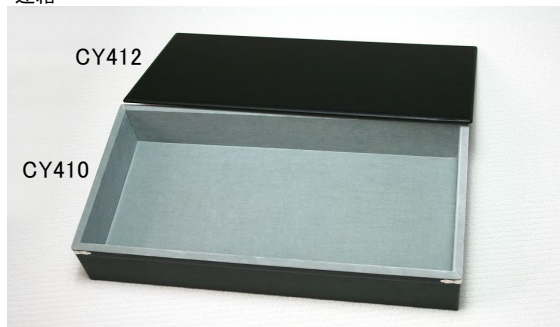

ルース用サンプルケース

21マスケース(アートレザー/別珍貼)

CY431 370×150×40mm ¥12,800
※セルカード 30×40用

42マスケース(アートレザー/別珍貼)

CY430 365×260×40mm ¥15,200
※セルカード 30×40用

ルースカード 30×40用のサンプルケースです。
フタの取り外しが出来ますので
ショーケースでのご使用も可能です。

※専用セルカードは別売と
なっております。(P.75参照)

30マスケース(アートレザー/別珍貼)

CY432 365×250×40mm ¥14,600
※セルカード 35×50用

ルースカード 35×50用のサンプルケースです。

フタの取り外しが出来ますので
ショーケースでのご使用も可能です。

※専用セルカードは別売と
なっております。(P.75参照)

ストックBOX

連箱

CY410 連箱 ¥13,200

サイズ : 500×250×80mm
色 : グレー/黒 (ビニールレザー)
オーダーにて別注サイズも承ります。

CY412 連箱用 蓋 ¥4,330

サイズ : 500×250×20mm ※在庫品限りで廃盤
色 : グレー/黒 (ビニールレザー)
オーダーにて別注サイズも承ります。

イヤリング・ピアス ストックケース

GSEP220 ストックケース EP220 (台紙付) ¥2,310

★5個ロット 1個 ¥2,100

サイズ : 227×187×39mm
色 : 黒/白
素材 : 箱 = 黒レザーペーパー
専用台紙 = 紙
外箱 : スリーブ付
イヤリング/ピアス用 6ペア台紙×5枚付 (30ペア)

EP220専用台紙

GSEP220C EP220専用台紙 6ペア台紙×10枚入 ¥660

★10/パックロット 1パック ¥627

サイズ : 213×36mm
色 : 白 ([¥]マーク : 金色)
素材 : 紙

ストックケース [EP220] のスペア台紙です。