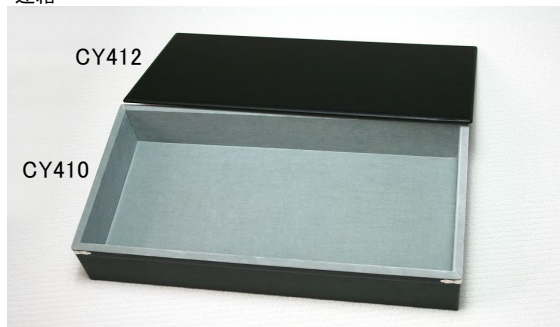

## ルース用サンプルケース

21マスケース(アートレザー/別珍貼)

CY431 370×150×40mm **¥12,000**  
※ セルカード 30×40用

42マスケース(アートレザー/別珍貼)

CY430 365×260×40mm **¥14,200**  
※ セルカード 30×40用

ルースカード 30×40用のサンプルケースです。  
フタの取り外しが出来ますので  
ショーケースでのご使用も可能です。

※専用セルカードは別売と  
なっております。(P.75参照)

30マスケース(アートレザー/別珍貼)

CY432 365×250×40mm **¥13,600**  
※ セルカード 35×50用

ルースカード 35×50用のサンプルケースです。

フタの取り外しが出来ますので  
ショーケースでのご使用も可能です。

※専用セルカードは別売と  
なっております。(P.75参照)

## ストックBOX

連箱

CY410 連箱 **¥9,000**

サイズ : 500×250×80mm  
色 : グレー/黒 (ビニールレザー)  
オーダーにて別注サイズも承ります。

CY412 連箱用 蓋 **¥3,200**

サイズ : 500×250×20mm  
色 : グレー/黒 (ビニールレザー)  
オーダーにて別注サイズも承ります。

イヤリング・ピアス ストックケース

GSEP220 EP220 (台紙付) **¥2,310**  
★5個ロット 1個 **¥2,100**

サイズ : 227×187×39mm  
色 : 黒/白  
素材 : 箱 = 黒レザーペーパー  
専用台紙 = 紙  
外箱 : スリーブ付  
(EP/PS用台紙5枚/30組付)

EP220専用台紙

GSEP220C EP220専用台紙 6ペア台紙×10枚入 **¥660**  
★10パックロット 1パック **¥627**

サイズ : 213×36mm  
色 : 白 ([¥]マーク : 金色)  
素材 : 紙