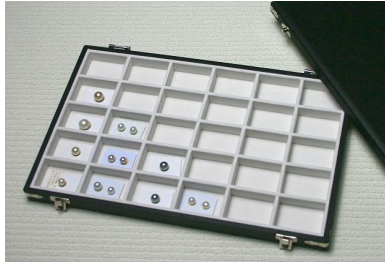

## ルース用サンプルケース

21マスケース(アートレザー/別珍貼)

CY431 370×150×40mm **¥12,000**  
※ セルカード 30×40用

42マスケース(アートレザー/別珍貼)

CY430 365×260×40mm **¥14,200**  
※ セルカード 30×40用

ルースカード 30×40用のサンプルケースです。  
フタの取り外しが出来ますので  
ショーケースでのご使用も可能です。

※専用セルカードは別売と  
なっております。(P.75参照)

30マスケース(アートレザー/別珍貼)

CY432 365×250×40mm **¥13,600**  
※ セルカード 35×50用

ルースカード 35×50用のサンプルケースです。

フタの取り外しが出来ますので  
ショーケースでのご使用も可能です。

※専用セルカードは別売と  
なっております。(P.75参照)

## ストックBOX

連箱

CY410 連箱 **¥9,000**

サイズ : 500×250×80mm  
色 : グレー/黒 (ビニールレザー)  
オーダーにて別注サイズも承ります。

CY412 連箱用 蓋 **¥3,200**

サイズ : 500×250×20mm  
色 : グレー/黒 (ビニールレザー)  
オーダーにて別注サイズも承ります。

イヤリング・ピアス ストックケース

GSEP220 EP220 (台紙付) **¥2,310**  
★5個ロット 1個 **¥2,100**

サイズ : 227×187×39mm  
色 : 黒/白  
素材 : 箱 = 黒レザーペーパー  
専用台紙 = 紙  
外箱 : スリーブ付  
(EP/PS用台紙5枚/30組付)

EP220専用台紙

GSEP220C EP220専用台紙 6ペア台紙×10枚入 **¥660**  
★10パックロット 1パック **¥627**

サイズ : 213×36mm  
色 : 白 ([¥]マーク : 金色)  
素材 : 紙