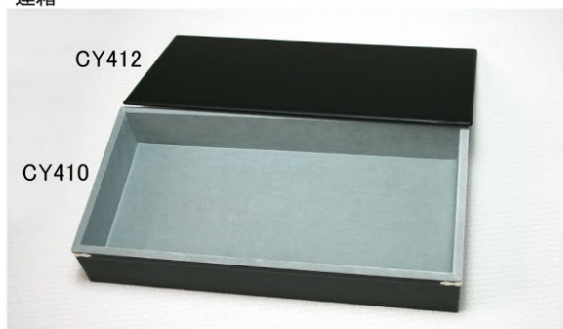

ルース用サンプルケース

21マスケース(アートレザー/別珍貼)

CY431 370×150×40mm **¥13,500**
※セルカード 30×40用

42マスケース(アートレザー/別珍貼)

CY430 365×260×40mm **¥15,900**
※セルカード 30×40用

ルースカード 30×40用のサンプルケースです。
フタの取り外しが出来ますので
ショーケースでのご使用も可能です。

※専用セルカードは別売と
なっております。(P.75参照)

30マスケース(アートレザー/別珍貼)

CY432 365×250×40mm **¥15,200**
※セルカード 35×50用

ルースカード 35×50用のサンプルケースです。

フタの取り外しが出来ますので
ショーケースでのご使用も可能です。

※専用セルカードは別売と
なっております。(P.75参照)

ストックBOX

連箱

CY410 連箱 **¥13,900**

サイズ : 500×250×80mm
色 : グレー/黒 (ビニールレザー)
オーダーにて別注サイズも承ります。

CY412 連箱用 蓋 **¥4,330**

サイズ : 500×250×20mm **※在庫品限りで廃盤**
色 : グレー/黒 (ビニールレザー)
オーダーにて別注サイズも承ります。

イヤリング・ピアス ストックケース

CSEP220 ストックケース EP220 (台紙付) **¥2,310**

★5個ロット 1個 **¥2,100**

サイズ : 227×187×39mm
色 : 黒/白
素材 : 箱 = 黒レザーペーパー
専用台紙 = 紙
外箱 : スリーブ付
イヤリング/ピアス用 6ペア台紙×5枚付 (30ペア)

EP220専用台紙

CSEP220C EP220専用台紙 6ペア台紙×10枚入 **¥660**

★10/パックロット 1/パック **¥627**

サイズ : 213×36mm
色 : 白 ([¥]マーク : 金色)
素材 : 紙