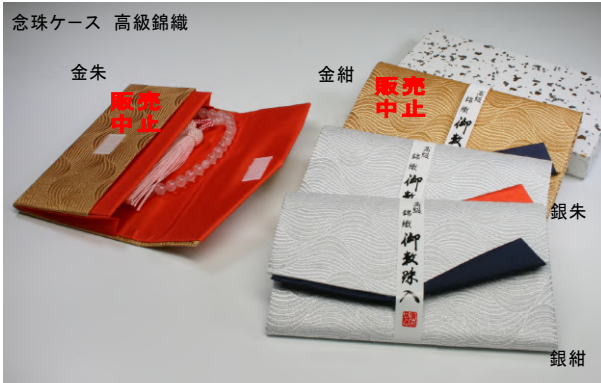

## 念珠ケース

念珠ケース 雅めくり型

B1204 雅めくり型 (外箱付) ¥1,520

サイズ：150×90×15mm

フタの開閉はマグネットボタンになります。

マチが深いので大珠のお念珠でも大丈夫です。

※ 柄の指定はお受け出来ませんので  
予めご了承下さい。

念珠ケース 高級錦織

B1203 高級錦織 (外箱付) ¥1,520

サイズ：150×90×15mm

フタの開閉はマジックテープになります。

マチが深いので大珠のお念珠でも大丈夫です。

※ お色は、金紺・金朱が販売中止となりました。  
現在は、銀紺・銀朱の2色からお選び頂けます。

念珠桐箱

B1107H 桐箱 7寸 (ふくさ付) ¥630

B1117 桐箱 7寸 (ふくさ無し) ¥410

表地：レーヨン98% ナイロン2% 裏地：レーヨン100%

男性用御数珠入 円文白虎(エンモンビヤッコ)柄

礼服のポケットにそのまま収まるコンパクトサイズです。

紺

茶

緑

グレー