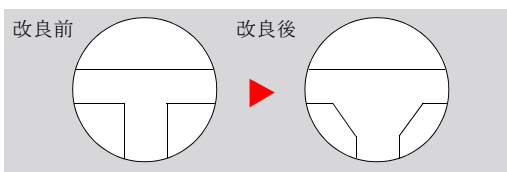

N015W 鶯/白糸入 ¥780

N012W グレー/白糸入 ¥780

N013G 銀河 赤藤 ¥780

N014G 銀河 青藤 ¥780

N015G 銀河 鶯 ¥780

- 弊社では、二輪用の房を片手用として販売しておりますので、二輪念珠をお仕立ての場合はご注文の際お申しつけ下さい。
- 上記各商品は受注発注にて、軸無しも承ります。

水晶 道具

N500 本水晶3分セット ¥940/1セット
ロット価格 100組 ¥84,600(1組/¥846)
・サイズ:親玉(三つ穴)約10mm

※図のように親玉内の穴を加工したことにより組糸への負担を軽減致しました。

プラスチック 道具

N551 P3分セット ¥30/1セット
ロット価格 100組 ¥2,800(1組/¥28)
・サイズ:親玉(三つ穴)約10mm

- より上質な念珠に仕立てたい方に水晶セットをおすすめします。
- 水晶以外の石もご用意出来ますので、お気軽にお尋ね下さい。