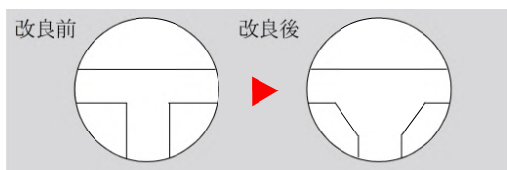

N015W 鶯/白糸入 ¥780

N012W グレー/白糸入 ¥780

N013G 銀河 赤藤 ¥780

N014G 銀河 青藤 ¥780

N015G 銀河 鶯 ¥780

- 弊社では、二輪用の房を片手用として販売しておりますので、二輪念珠をお仕立ての場合はご注文の際お申しつけ下さい。
- 上記各商品は受注発注にて、軸無しも承ります。

水晶 道具

N500 本水晶3分セット ¥890/1セット
ロット価格 100組 ¥80,100(1組/¥801)
-サイズ:親玉(三つ穴)約10mm

※図のように親玉内の穴を加工したことにより組系への負担を軽減致しました。

プラスチック 道具

N551 P3分セット ¥30/1セット
ロット価格 100組 ¥2,800(1組/¥28)
-サイズ:親玉(三つ穴)約10mm

- より上質な念珠に仕立てたい方に水晶セットをおすすめします。
- 水晶以外の石もご用意出来ますので、お気軽にお尋ね下さい。