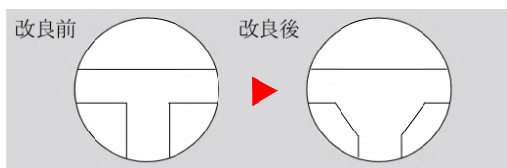

N015W 鶯/白糸入 ¥870

N012W グレー/白糸入 ¥870

N013G 銀河 赤藤 ¥870

N014G 銀河 青藤 ¥870

N015G 銀河 鶯 ¥870

- 弊社では、二輪用の房を片手用として販売しておりますので、二輪念珠をお仕立ての場合はご注文の際お申しつけ下さい。
- 上記各商品は受注発注にて、軸無しも承ります。

水晶 道具

N500 本水晶3分セット ¥940/1セット
ロット価格 100組 ¥84,600(1組/¥846)
-サイズ:親玉(三つ穴)約10mm

※図のように親玉内の穴を加工したことにより組糸への負担を軽減致しました。

プラスチック 道具

N551 P3分セット ¥30/1セット
ロット価格 100組 ¥2,800(1組/¥28)
-サイズ:親玉(三つ穴)約10mm

- より上質な念珠に仕立てたい方に水晶セットをおすすめします。
- 水晶以外の石もご用意出来ますので、お気軽にお尋ね下さい。