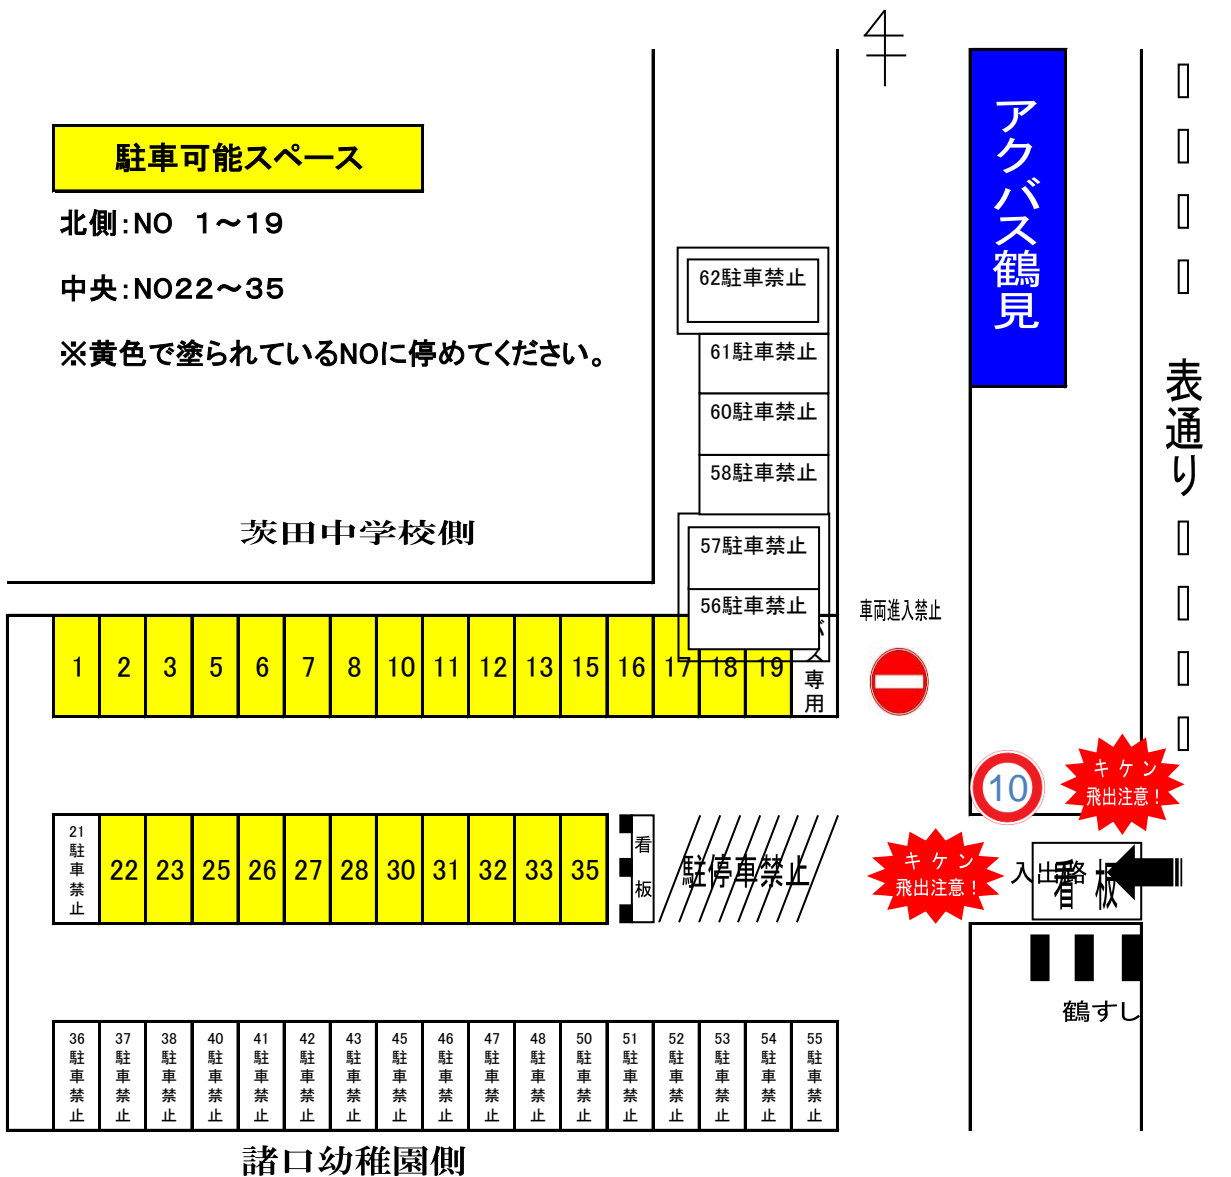

アクバススポーツクラブ鶴見 駐車場見取図

※駐車禁止スペースには絶対に停めないでください。

※場内及び私道では10km/h以下で走行してください。 

※短時間の乗降時も必ず駐車スペースにて行ってください。

駐車場にてお子様が遊んだり、座り込んだりしている姿をよく目にします。
大変危険ですので絶対に駐車場では遊ばないようにしてください。
又、駐車場での事故などについては一切責任は負いません。