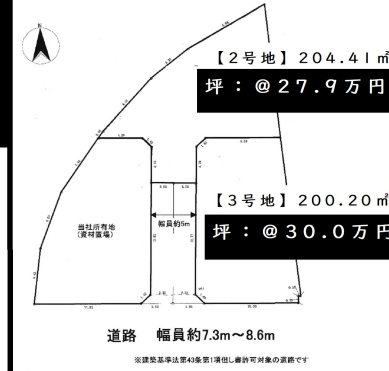

- ★近鉄・JR「天理駅」徒歩14分
- ★丹波市小学校まで約450m

- ●所在 / 天理市丹波市町 ●地目 / 宅地
- ●用途 / 第1種居住地域
- ●建ぺい率 / 60% ●容積率 / 300%
- ●設備 / 関西電力・公営上下水道
  ・個別プロパン
- ●売主 ※R6年11月下旬造成工事完了予定

売土地	2,580	万円	川原城町	限定 1区画

- ★近鉄・JR「天理駅」徒歩7分★北東角地
- ★丹波市小学校まで約700m

- ●所在 / 天理市川原城町 ●地目 / 宅地
- ●用途 / 商業地域 ●売主
- ●土地 / 225.19㎡ (公簿)
- ●建ぺい率 / 80% ●容積率 / 400%
- ●設備 / 関西電力・公営上下水道・都市ガス
- ※道路持出部分39.6㎡, セットバック約4m