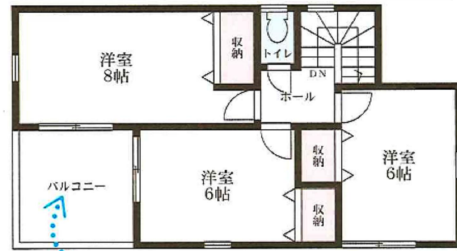

Navi ▶ 奈良県磯城郡川西町結崎670-11

月 お支払い例
々 83,961円

#自分好みの工夫も楽しめるカウンターキッチン

1号棟3,180万円

#引き戸で隣接した間取は、
インテリアで和モダンな空間にも◎

1F:56.31㎡

#洗濯物が多い日も安心
広々南向きバルコニー

2F:43.88㎡

- 建築確認番号 / 第R06SHC110819号 ■ 土地 / 150.40㎡ ■ 建物 / 100.19㎡ ■ 構造 / 木造2階建て
- 設備 / 関西電力・上下水道・都市ガス ■ 取引形態 / 仲介 ■ 都市計画 / 市街化区域 ■ 用途 / 第一種住居 ■ 建ぺい率 / 60% ■ 容積率 / 200% ■ 接道4.5m ■ 地目 / 宅地

売土地建築条件無! お好きなハウスメーカーで建設できます♪