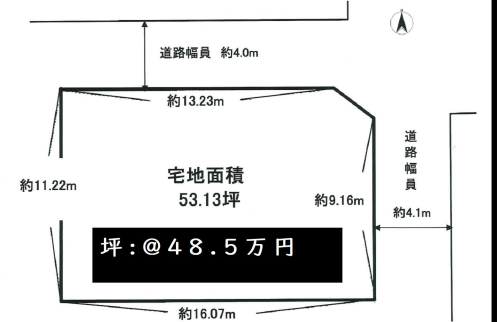

- 建築確認番号 / 第R06SHC110819号 ■ 土地 / 150.40㎡ ■ 建物 / 100.19㎡ ■ 構造 / 木造2階建て
- 設備 / 関西電力・上下水道・都市ガス ■ 取引形態 / 仲介 ■ 都市計画 / 市街化区域 ■ 用途 / 第一種住居 ■ 建ぺい率 / 60% ■ 容積率 / 200% ■ 接道4.5m ■ 地目 / 宅地

売土地建築条件無! お好きなハウスメーカーで建設できます♪

売土地	[2号地] 61.83坪 1,730	万円	丹波市町	限定 2区画
	[3号地] 60.56坪 1,820			

- ★近鉄・JR「天理駅」徒歩14分
- ★丹波市小学校まで約450m

- 所在 / 天理市丹波市町 ●地目 / 宅地
- 用途 / 第1種居住地域
- 建ぺい率 / 60% ●容積率 / 300%
- 設備 / 関西電力・公営上下水道
・個別プロパン
- 売主 ※R6年11月下旬造成工事完了予定

売土地	2,580	万円	川原城町	限定 1区画
-----	-------	----	------	-----------

- ★近鉄・JR「天理駅」徒歩7分★北東角地
- ★丹波市小学校まで約700m

- 所在 / 天理市川原城町 ●地目 / 宅地
- 用途 / 商業地域 ●売主
- 土地 / 225.19㎡ (公簿)
- 建ぺい率 / 80% ●容積率 / 400%
- 設備 / 関西電力・公営上下水道・都市ガス
- ※道路持出部分39.6㎡, セットバック約4m