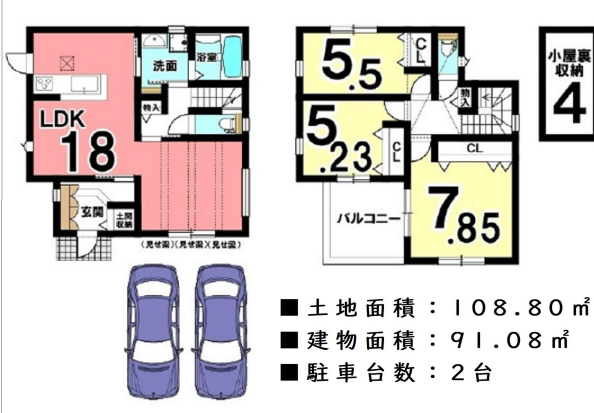

天理市田部町510-30

天理市田部町525-4

価格 3,598万円 月々 お支払い例 81,444円

- ★各線「天理」駅より徒歩4分
- ★近隣に小中学校、保育園あり
- ★クスリのアオキ指柳店500m
- ★スーパー万代天理北店600m

右記弊社HPより
ご希望の物件・日時
その他必要事項を
ご入力の上送信
ください(裏面物件も)
24時間予約受付中

★全棟大型シューズクローゼット
&
食器洗浄乾燥機付

■所在地/天理市田部町 ■構造/木造2階建て ■土地権利/所有権 ■地目/宅地 ■都市計画/市街化区域 ■用途/近隣商業 ■建ぺい率/80% ■容積率/300% ■設備/公共下水、公営水道、都市ガス ■仲介

※月々のお支払いは頭金0円・ボーナス0円(40年ローン金利適用0.42%で計算しております)
※優遇金利は金融機関の審査によりご希望に添えない場合がございます。★空家買取も承っております!お気軽にお問い合わせください