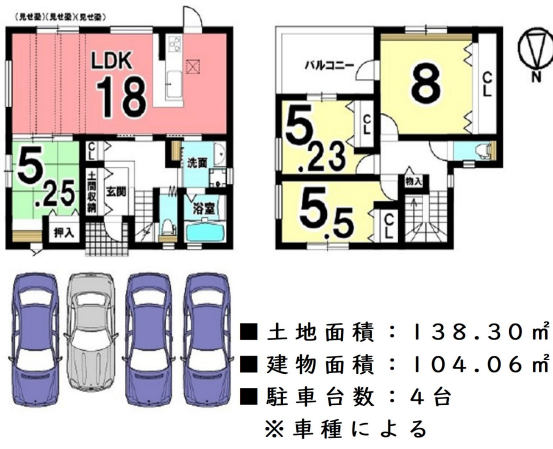

天理市田部町510-30

天理市田部町525-4

価格 3,598万円 月々 お支払い例 81,444円

- ★各線「天理」駅より徒歩4分
- ★近隣に小中学校、保育園あり
- ★クスリのアオキ指柳店500m
- ★スーパー万代天理北店600m

右記弊社HPより
ご希望の物件・日時
その他必要事項を
ご入力の上送信
ください(裏面物件も)
24時間予約受付中

★全棟大型シューズクローゼット
&
食器洗浄乾燥機付

■所在地/天理市田部町 ■構造/木造2階建て ■土地権利/所有権 ■地目/宅地 ■都市計画/市街化区域 ■用途/近隣商業 ■建ぺい率/80% ■容積率/300% ■設備/公共下水、公営水道、都市ガス ■仲介

※月々のお支払いは頭金0円・ボーナス0円(40年ローン金利適用0.42%で計算しております)
※優遇金利は金融機関の審査によりご希望に添えない場合がございます。★空家買取も承っております!お気軽にお問い合わせください