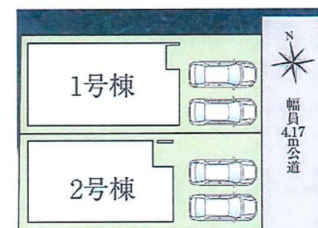

- ★各線「天理」駅より徒歩12分
- ★万代天理北店まで1,000m
- ★山の辺小学校まで550m
- ★山の辺幼稚園まで160m

右記QRより
内覧予約へと
お進みください
(三島・前栽以外
も内覧できます)

前栽町

2区画
限定分譲

価格 2,790万円 月々お支払い例 63,154円

- ★近鉄「前栽」駅より徒歩8分
- ★万代天理北店まで約910m
- ★前栽小学校まで約840m
- ★前栽こども園まで約200m
- ★パントリーあり

◆所在/天理市前栽町119番20◆構造/木造2階建て◆土地/1号棟103.27㎡、2号棟104.03㎡◆建物/1号棟96.12㎡、2号棟98.01㎡◆設備/大阪ガス、公営水道、公共下水◆建ぺい率/60%◆容積率/200%◆地目/宅地◆用途/第一種中高層◆仲介

宅建番号/奈良県知事(4)第3771号 建設業許可番号/奈良県知事許可(般-3)第15099号

〒6320071 奈良県天理市田井庄町640番地