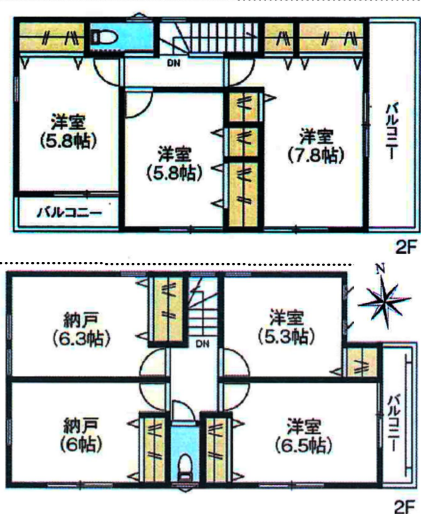

前栽町

2区画
限定分譲

価格 2,790万円 月々お支払い例 63,154円

- ★近鉄「前栽」駅より徒歩8分
- ★万代天理北店まで約910m
- ★前栽小学校まで約840m
- ★前栽こども園まで約200m
- ★パントリーあり