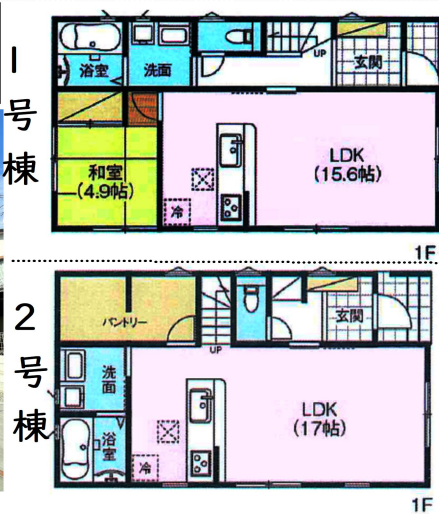

前栽町

2区画
限定分譲

価格 2,790万円 月々お支払い例 63,154円

- ★近鉄「前栽」駅より徒歩8分
- ★万代天理北店まで約910m
- ★前栽小学校まで約840m
- ★前栽こども園まで約200m
- ★パントリーあり