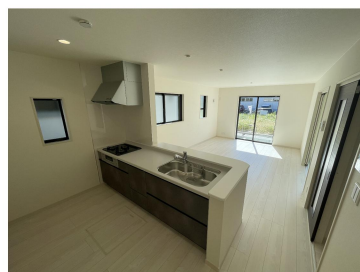

三島町

好評分譲中につき残り1号棟のみとなりました！三島にて1月11(土)12(日)13(月) 13:00~17:00現地見学会開催♪ぜひお気軽に直接現地へお越しくださいませ

価格 3,480万円 月々お支払い例 78,773円

■土地面積:154.02㎡(46.59/坪)
■建築面積:107.65㎡(32.56/坪)

◆所在/天理市三島町87-2◆構造/木造在来軸組工法2階建◆設備/関西電力・公営水道、本下水・都市ガス◆仲介◆地目/宅地◆都市計画/市街化区域◆権利/所有権◆用途/第一種居住地域◆建ぺい率/60%◆容積率/300%◆接道/西側6m公道◆完成済み◆仲介