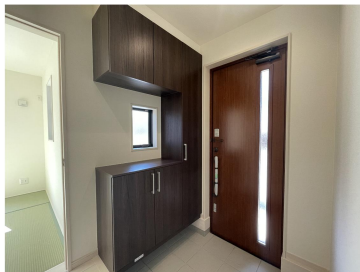

三島町

好評分譲中につき残り1号棟のみとなりました！三島にて1月11(土)12(日)13(月) 13:00~17:00現地見学会開催♪ぜひお気軽に直接現地へお越しくださいませ

価格 3,480万円 月々お支払い例 78,773円

■土地面積:154.02㎡(46.59/坪)
■建築面積:107.65㎡(32.56/坪)

◆所在/天理市三島町87-2◆構造/木造在来軸組工法2階建◆設備/関西電力・公営水道、本下水・都市ガス◆仲介◆地目/宅地◆都市計画/市街化区域◆権利/所有権◆用途/第一種居住地域◆建ぺい率/60%◆容積率/300%◆接道/西側6m公道◆完成済み◆仲介