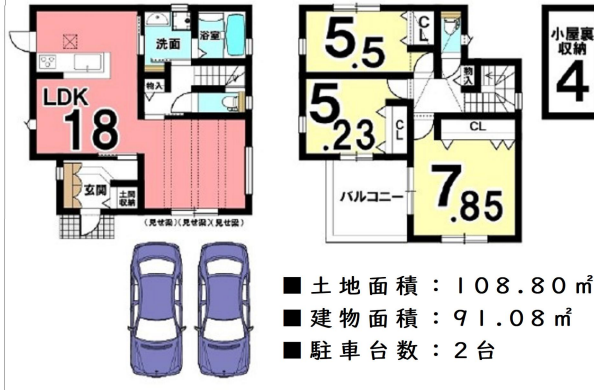

コウシン不動産 新築見学会 田部町、三島町、前裁町★お気軽にお越しください

天理市田部町510-30

天理市田部町525-4

価格 3,598万円 月々 お支払い例 81,444円

- ★各線「天理」駅より徒歩4分
- ★近隣に小中学校、保育園あり
- ★クスリのアオキ指柳店500m
- ★スーパー万代天理北店600m

右記弊社HPよりご希望の物件・日時
その他必要事項をご入力の上送信
ください(裏面物件も)
24時間予約受付中

1号棟 価格 4,098万円 月々 お支払い例 92,762円
2号棟

※三島町にて現地待機しております。田部町見学ご希望の際は下記番号までお電話くださいませ
 ■所在地/天理市田部町 ■構造/木造2階建て ■土地権利/所有権 ■地目/宅地 ■都市計画/市街化区域 ■用途/近隣商業 ■建ぺい率/80% ■容積率/300% ■設備/公共下水、公営水道、都市ガス ■仲介
※月々のお支払いは頭金0円・ボーナス0円(40年ローン金利適用0.42%で計算しております)
 ※優遇金利は金融機関の審査によりご希望に添えない場合がございます。★空家買取も承っております!お気軽にお問い合わせください