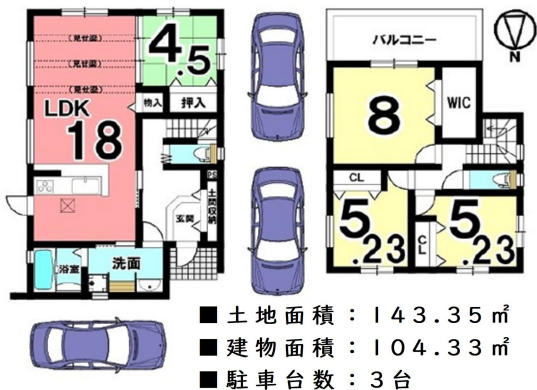

コウシン不動産 新築見学会 田部町、三島町、前裁町★お気軽にお越しください

天理市田部町510-30

天理市田部町525-4

価格 3,598万円 月々 お支払い例 81,444円