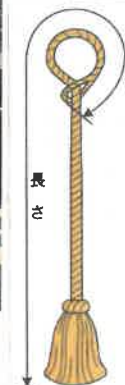

【ミニ鈴緒】(オール化繊製)

【極上本坪鈴真鍮製】

【鰐口】

【ミニ鈴緒】(オール化繊製) A 麻色・B 赤、麻色・C 3色

直径\長さ	40cm	50cm	60cm	70cm	80cm	90cm	100cm	120cm
2cm	4,800	5,100						
3cm	4,950	5,230	5,520	5,820	6,110	6,410	6,690	7,280
六角箱	高さ8cm 1,300			高さ10cm 1,350				

※ 六角箱直径3cmのみ取り付け可能。

(彫刻代) 1字：350円 正楷書体

※ ミニ鈴緒の布巻きも製作可能です。金額などはお問合せください。

【極上本坪鈴真鍮製】(5寸以上栓さし)

直径	1寸	1寸2分	1寸5分	2寸	2寸3分	2寸5分	3寸	3寸5分	4寸	4寸5分
単価	890	1,050	1,850	2,700	3,990	5,080	7,500	10,090	16,970	29,730

直径	5寸	6寸	7寸	8寸	9寸	1尺	1尺1寸	1尺2寸
単価	41,380	50,640	68,430	95,290	229,230	294,940	693,330	907,500
セラミック加工代	9,620	15,060	18,150	24,320	36,300	41,930	70,600	78,050

※ 1尺1寸以上のみ別途お問合せ下さい。

【鰐口】

径	3.5寸	4寸	5寸	6寸	7寸	8寸	9寸	1尺
単価	39,930	54,450	66,600	94,740	125,780	168,610	229,600	294,940

※ 1尺1寸以上のみ別途お問合せ下さい。

【撞木用紐】(化繊製)

直径\長さ	100cm	120cm	140cm	160cm	180cm
3cm	9,750	10,910	12,080	13,230	14,410
4cm	12,080	13,230	14,400	15,480	16,730
5cm			18,180	19,350	20,500

直径\長さ	200cm	220cm	250cm	280cm	310cm
3cm	15,570	16,730	18,040	19,350	20,650
4cm	17,890	19,070	20,370	21,680	22,990
5cm	21,680	22,840	24,150	25,460	26,770

A 麻色・B 赤、麻色・C 3色