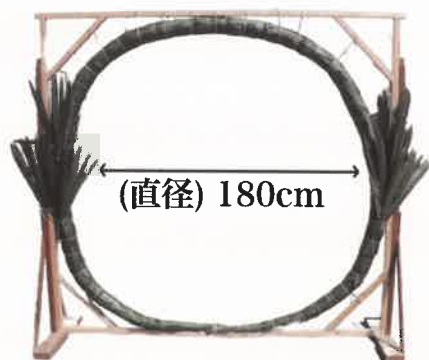

【化繊製御幣紙垂・御幣用紙】

※B4サイズとA4サイズの価格を訂正しました※

B4サイズ	260円	} 紐通し穴あり
半紙サイズ	240円	
A4サイズ	200円	
B4サイズの1/2	170円	} 紐通し穴なし
半紙サイズの1/2	160円	
A4サイズの1/2	140円	
B4サイズの1/4	130円	
半紙サイズの1/4	120円	
A4サイズの1/4	110円	

※厚手使用 (雨天用)
50枚以上は表記の2割引となります。(同一サイズ)

●御幣用紙●

B4	(257mm × 364mm)
半紙	(243mm × 334mm)
A4	(210mm × 297mm)

厚手(裂け難い)二重構造
B4 1袋 (100枚) : 5,810円
半紙 1袋 (100枚) : 5,170円
A4 1袋 (100枚) : 4,700円

【人造茅の輪】 (径) 9cm × (長さ) 570cm

※枠はお客様でご用意ください。

セット	芯+人造茅	145,000円
	芯のみ	87,000円
	人造茅のみ	91,100円

※芯のみ用茅の輪 (径) 12× (長さ) 570cm
上記のサイズもご相談承ります。

【真菰(まこも)1枚・カヤツリ草】

	巾(縦) × 長さ(横)	単価
⑤		
⑥	① 45 × 25cm	220円
①	② 60 × 35cm	360円
②	⑤ 25 × 45cm	350円
	⑥ 35 × 60cm	560円
⑦ NEW	⑦ 60 × 180cm	2,500円
NEW	⑧ 90 × 180cm	2,500円
⑧		

※天然素材のため、多少黒ずみ・色むら等がございます。『まこも』独特の風合いとしてご了承ください。
※③は廃番となりました。

- ④ (90 × 180cm) は、まこもの生育不良により製作不可のため、販売中止になります。
- ⑤⑥ お客様のご要望により『案』にのせるサイズの寸法で製作いたしました。
- ⑦ 令和8年からの新サイズです。90cm丈が製作不可のため丈を短く製作いたしました。
- ⑧ カヤツリ草です。