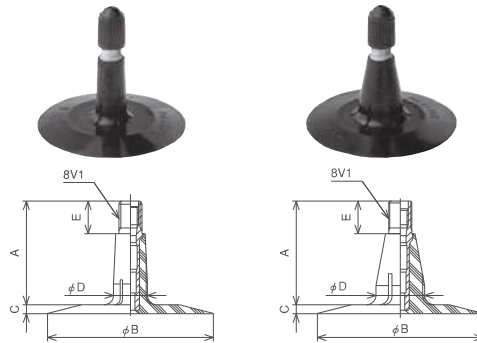

TUBE

■ ラバーカードバルブ Rubber-covered Valves

チューブサイズ	バルブタイプ
300*9/10*9/9-19	TR4

チューブサイズ	バルブタイプ
175/65-20	TR218A
83-20	TR218B
1100R-20	TR78A
149/475/65D20	TR218A

チューブサイズ	バルブタイプ
275/300-21	TR4
275/300*9/9-21	TR4

TR13

TR15

■ ラバーベースバルブ Rubber-based Valves

チューブサイズ	バルブタイプ
83/95R24	TR15
95-24	TR218B
112-24	TR15
112/124-24	TR218A
136-24	TR218A
325/95-24	TR77
112-24	TR218A

チューブサイズ	バルブタイプ
112/124-26	TR218A
136-26	TR218B

チューブサイズ	バルブタイプ
300-28	TR-4
136-28	TR218B
124/136-28	TR218A
112-28	TR218A

TR4

JS244A

TR87

TR218A

■ スナップインバルブ Snap-in Valves

チューブサイズ	バルブタイプ
124-36	TR218

チューブサイズ	バルブタイプ
136-38	TR218A

TR413