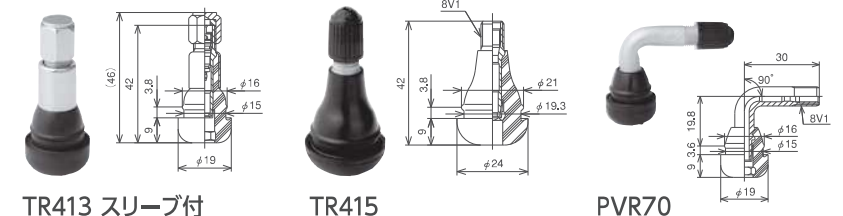

TR4

JS244A

TR87

TR218A

■ スナップインバルブ Snap-in Valves

チューブサイズ	バルブタイプ
124-36	TR218

チューブサイズ	バルブタイプ
136-38	TR218A

TR413

TR414

TR418

- 弊社で今まで扱った事のある物になりますので常時弊社在庫していない物もございます。
- 上記以外にも国内や海外扱いが有れば取り寄せてご提供することも可能です。
- ()前に記されたサイズが()に近いサイズの物となります。
- チューブタイプのタイヤとチューブタイプのホイールにはチューブが必要となります。チューブレスのタイヤとチューブレスのホイールにはチューブは必要ございませんが使用も可能です。
- 記載の物はバルブの形状が記載されていない物もございますが、バルブ形状のご確認必要な場合はお問い合わせください。チューブ設定が見当たりませんでしたら弊社にてタイヤのサイズから近いサイズのチューブをご提案させていただきます。