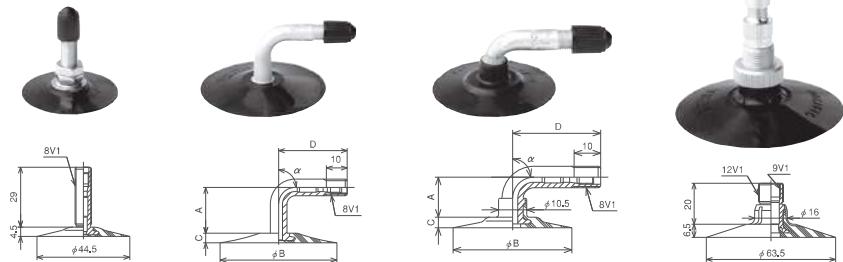

TUBE

■ ラバーカードバルブ Rubber-covered Valves

チューブサイズ	バルブタイプ
300*9/10*9/9-19	TR4

チューブサイズ	バルブタイプ
175/65-20	TR218A
83-20	TR218B
1100R-20	TR78A
149/475/65D20	TR218A

チューブサイズ	バルブタイプ
275/300-21	TR4
275/300*9/9-21	TR4

TR13

TR15

■ ラバーベースバルブ Rubber-based Valves

チューブサイズ	バルブタイプ
83/95R24	TR15
95-24	TR218B
112-24	TR15
112/124-24	TR218A
136-24	TR218A
325/95-24	TR77
112-24	TR218A

チューブサイズ	バルブタイプ
112/124-26	TR218A
136-26	TR218B

チューブサイズ	バルブタイプ
300-28	TR-4
136-28	TR218B
124/136-28	TR218A
112-28	TR218A

TR4

JS244A

TR87

TR218A

■ スナップインバルブ Snap-in Valves

チューブサイズ	バルブタイプ
124-36	TR218

チューブサイズ	バルブタイプ
136-38	TR218A

TR413