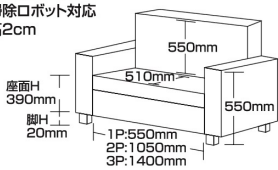

クラビエ

- ●張地/革・PVC
- ●内部構造/背面:ウェビングテープ・シリコンファイバー
  座面:ウレタンフォーム・シリコンフィル・Sパネ
- ●生産国/中国

- ●背面脱着式で、狭い間口でも入れやすい
- ●ハイバックタイプ
- ●お掃除口ボット対応
- ●脚高2cm

4
1900-3Pソファ
W1900×D880×H960 (SH410)

211,000円(税別) 才数 46.7 個口数 1

5
1540-2Pソファ
W1540×D880×H960 (SH410)

192,000円(税別) 才数 37.9 個口数 1

6
1040-1Pソファ
W1040×D880×H960 (SH410)

129,000円(税別) 才数 25.8 個口数 1