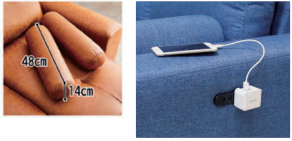

セット販売のみ

11
2330カウチソファ
W2330×D870(1740)×H750(SH380)
232,000円(税別) 才数 54 梱包数 5

ハリーⅡ

- 張地/布(ポリエステル100%)
- 内部構造/Sパネ・ウェビングベルト・ウレタン
- 生産国/中国

- セパレート式、カウチは右、左自由自在にレイアウト可能
- 肘側面にはコンセント付
- クッション2個付
- ヘッドレスト1個付

2色対応/ブルー・グレー