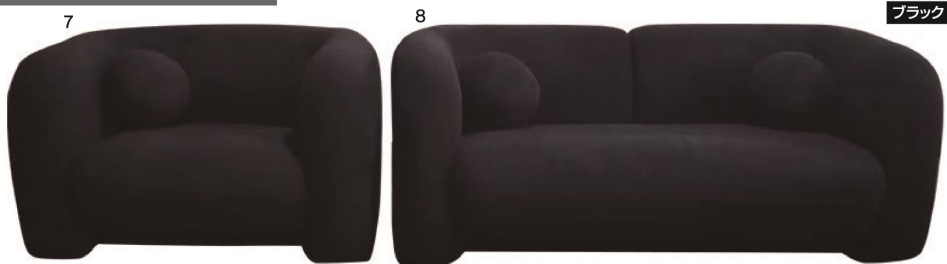

ベアー

- ●張地/タオル生地
- ●内部構造/本体:ウレタン・チップウレタン・Sバネ
  座面:ウレタン・Sバネ
  脚部:プラスチック
- ●生産国/中国
- ●2.5Pソファ丸クッション2個付
- ●1Pソファ丸クッション1個付

2色対応/ブラック・ベージュ