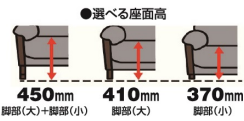

ラクテ

- ●張地/革・PVC
- ●内部構造/背面:シリコンフィル・ウレタンフォーム・ウェビングテープ
  座面:Sパネ・ウレタンフォーム・シリコンフィル
- ●生産国/中国

- ●背脱着式で、狭い間口でも入れやすい
- ●ハイバックタイプ ●脚高5cm・8cm
- ●継ぎ脚タイプで脚部の組み替えて座面の高さが選べます

1
1870-3Pソファ
W1870×D870×H980 (SH450)
H940 (SH410)
H900 (SH370)

216,000円(税別) 才数 37.1 個口数 1

2
1470-2Pソファ
W1470×D870×H980 (SH450)
H940 (SH410)
H900 (SH370)

192,000円(税別) 才数 29.2 個口数 1

3
930-1Pソファ
W930×D870×H980 (SH450)
H940 (SH410)
H900 (SH370)

140,000円(税別) 才数 18.6 個口数 1