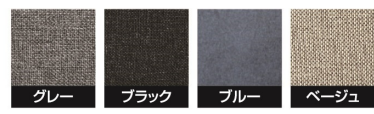

カペラ

- ●張地/布
- ●内部構造/座面:Sパネ・ウレタン 背面:ウェービングベルト・ウレタン 脚部:樹脂
- ●生産国/中国

4色対応/グレー・ブラック・ブルー・ベージュ

- ●左右カウチ兼用

- ●組み替えが3パターン可能で、お好みに合わせてレイアウトできます
- ●内部にはSパネ、ウレタンフォームを使用しており、耐久性に優れています
- ●脚は取り外してロータイプとして設置可能です
- ●ソファと同色のクッション2個付です
- ●脚高12cm