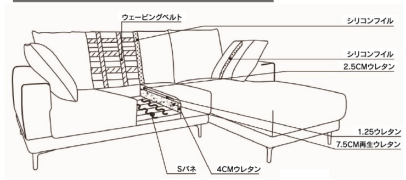

ラック

- 張地 / ファブリック
- 内部構造 / ウェービングベルト・シリコンフィルウレタンフォーム・Sスプリング
スチール脚
- 生産国 / 中国

2色対応 / グレー・ブルー

グレー

ブルー

座って右カウチ

座って左カウチ

5-6
2100-カウチソファ
W2100×D1500×H800 (SH390)
168,000円(税別) 才数 35.3 個口数 2