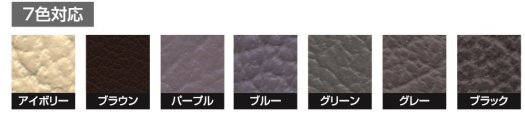

クルーズ

- ●張地/PVC(本体のみ)・布張り(シート及び背クッション)
- ●内部構造/本体木部:ウレタンボード・F☆☆☆☆・S/パネ・ウレタン積層構造

●座り心地クッション(450×500):ポリエステル100%
●ソファにそれぞれクッション2個付属します
●クッションは単色かツートンから選べます
●クッション張地はウォッシュアップ仕様
●カラー、左カウチ選べます

受注後出荷に約25日かかります
受注後キャンセル不可

座って左カウチ

1
座って(右)1650カウチソファ
(クッション×2個付)
W1650×D920×H550(SH300)
199,000円(税別) (才数 30) (個口数 1)

2
座って(左)920シェーズロングソファ
(クッション×2個付)
W920×D1650×H550(SH300)
189,000円(税別) (才数 30) (個口数 1)

張地:本体ブラック/座クッション:レッド/クッション:レッド・ブラック(ツートン)

本体張地:レザー(T-レザー)9色対応

クッション張地:アネルカ(ポリエステル100%)13色対応

マジックテープ
仕様で着脱OK

レジェンド

- ●張地/革・一部PVC
- ●内部構造/本体木部:ウレタンボード・F☆☆☆☆・S/パネ・ウレタン積層構造

受注後出荷に約25日かかります
受注後キャンセル不可

3-7
座って(右)(左)830片肘ソファ
W830×D870×H800(SH390)
112,000円(税別) (才数 19) (個口数 1)

4-6
600肘無ソファ
W600×D870×H800(SH390)
87,500円(税別) (才数 13) (個口数 1)

8
1980-3Pソファ
W1980×D870×H800(SH390)
291,000円(税別) (才数 49) (個口数 1)

5
870コーナーソファ
W870×D870×H800(SH390)
166,000円(税別) (才数 20) (個口数 1)

9
1640-2Pソファ
W1640×D870×H800(SH390)
254,000円(税別) (才数 40) (個口数 1)

10
1060-1Pソファ
W1060×D870×H800(SH390)
178,000円(税別) (才数 25) (個口数 1)

張地:ブラック

※テーブルは参考商品です

張地:ブラック

アスティ

- ●張地/革・PVC
- ●内部構造/背面:ウェビングテープ・シリコンフィル・ウレタンフォーム
  座面:ウレタンフォーム・シリコンフィル・S/パネ

- ●生産国/中国
- ●ハイバックタイプ
- ●お部屋の広さに合わせて、セット組できます
- ●単品販売可能
- ●脚高2.5cm

7色対応/2色基本+5色オーダー

オーダーカラーは受注後出荷に約70日かかります
オーダーカラーは受注後キャンセル不可

11
2880-5点セット
W2880×D1840×H900(SH390)
364,500円(税別) (才数 84.9) (個口数 5)

12-15-16-19
座って(左)(右)780ワンアーム
W780×D880×H900(SH390)
80,000円(税別) (才数 17.7) (個口数 1)

13-17
520アームレス
W520×D880×H900(SH390)
57,000円(税別) (才数 11) (個口数 1)

14-18
1080コーナー
W1080×D1080×H900(SH390)
90,500円(税別) (才数 27.5) (個口数 1)