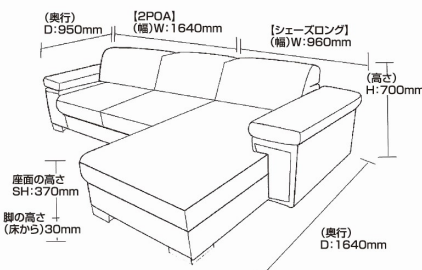

ブル

- ●張地/本革・PVC
- ●内部構造/ソフトワイヤーキャンパスプリング
  ウレタンフォーム

- ●背脱着式
- ●丸みをおびた耳、シャープな木脚が特徴のベーシックソファ
- ●ハイバックの背もたれは、しっかりと身体を包み込んでくれるこだわりの掛け心地です

受注後出荷に約30日~45日かかります
受注後キャンセル不可(受注生産)

■ロックダウン対応
搬入に便利な背部の取り外しが可能。
最小サイズ:550mm

1
1040-1Pソファ
W1040×D870×H1000(SH410)
327,000円(税別) 才数 30 個口数 1

2
1580-2Pソファ
W1580×D870×H1000(SH410)
413,000円(税別) 才数 45 個口数 1

3
1880-3Pソファ
W1880×D870×H1000(SH410)
472,000円(税別) 才数 54 個口数 1

Bランク革13色対応

木部3色対応

※アルコール等の除菌スプレーは成分やご使用方法によっては劣化や変質等を起こす場合がありますのでご注意ください。

※木部色はN-7、BW-7、W-7の3色からお選び下さい。

セブンII

- ●張地/ソフトレザー(スーパーラム)
- ●内部構造/本体木部:ウレタンボンド
  Sバネ・ウレタン積層構造

- ●100%スーパーラム使用
- ●デザインイタリアモダン
- ●右カウチ・左カウチ選べます
- ●脚はブラック色になります

受注後出荷に約25日かかります
受注後キャンセル不可

座って左カウチ

4
座って(右)1640-2Pソファ
W1640×D950×H700(SH400)
257,000円(税別) 才数 40 個口数 1

5
座って(左)960シェーズロングソファ
W960×D1640×H700(SH400)
228,000円(税別) 才数 40 個口数 1

ソフトレザー10色対応
(スーパーラム)