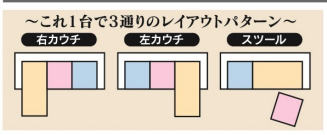

7 ダークグレー

右カウチ、左カウチ、スツールの通りで組み変え可能です