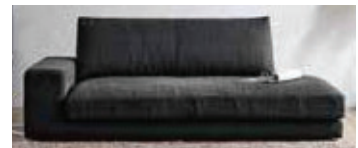

W600×D600×H360(脚付SH360)(脚無SH300)

37,000円(税別) 才数 4 個口数 1

(脚付)

(脚付)

DIS-057

- 張地/布
- 内部構造/Sパネ・ウレタン・羽毛・シリコンフィル
- 生産国/中国
- フルカバーリングタイプのロータイプソファ
- 脚高8cm(ナチュラル色)

3色対応/
ブラック・ベージュ・イエロー

(脚付)