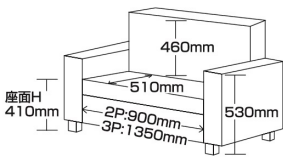

ダイナステイ

- ●張地/XPU・PVC
- ●内部構造/Sパネ・シリコンフィル・ウレタンフォーム・ウェビングベルト
- ●生産国/中国
- ●掛け心地抜群のハイバックソファです
- ●ベーシックデザインの本格派ソファ

2色対応/グリーン・ブラウン