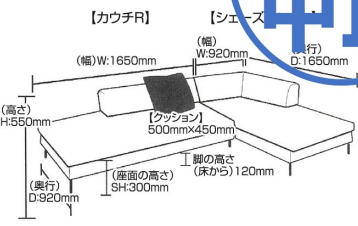

クルーズ

- ●張地/PVC(本体のみ)・布張り(シート及び背クッション)
- ●内部構造/本体木部:ウレタンボード・F☆☆☆☆・S/パネ・ウレタン積層構造

●座り心地クッション(450×500):ポリエステル100%
●ソファにそれぞれクッション2個付属します
●クッションは単色かツートンから選べます
●クッション張地はウォッシュアップ仕様
●カラー、左カウチ選べます

受注後出荷に約25日かかります
受注後キャンセル不可

座って左カウチ

1
座って(右)1650カウチソファ
(クッション×2個付)
W1650×D920×H550(SH300)
199,000円(税別) (才数 30) (個口数 1)

2
座って(左)920シェーズロングソファ
(クッション×2個付)
W920×D1650×H550(SH300)
189,000円(税別) (才数 30) (個口数 1)

張地:本体ブラック/座クッション:レッド/クッション:レッド・ブラック(ツートン)

本体張地:レザー(T-レザー)9色対応