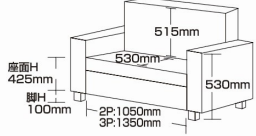

クシュル

- ●張地/革・PVC
- ●内部構造/背面:ウェビングテープ・シリコンフィル
  ウレタンフォーム
  座面:ウレタンフォーム・シリコンフィル・Sバネ
- ●生産国/中国
- ●背脱着式で、狭い間口でも入れやすい
- ●ハイバックタイプ
- ●脚高10cm

**オーダーカラーは受注後出荷に約70日かかります
オーダーカラーは受注後キャンセル不可**

1
1900-3Pソファー
W1900×D945×H940(SH425)
192,000円(税別) 才数 39.8 箱口数 1

2
1600-2Pソファー
W1600×D945×H940(SH425)
168,000円(税別) 才数 33.6 箱口数 1

コラス

- ●張地/革・合成
- ●生産国/中国
- ●背脱着式

3色対応/ブルー・グレー・ブラウン

3・5・7
1980-3Pソファー
W1980×D870×H940(SH430)
236,000円(税別) 才数 59.7 箱口数 1

4・6・8
1520-2Pソファー
W1520×D870×H940(SH430)
206,000円(税別) 才数 46.2 箱口数 1

アレス

- ●張地/革(トップレザー)・PVC
- ●内部構造/Sバネ・ウレタンフォーム・ウェビングベルト
- ●生産国/中国

2色対応/ライトグレー・ライトブラウン

9・10
1830-3Pソファー
W1830×D860×H960(SH440)
144,000円(税別) 才数 30 箱口数 1