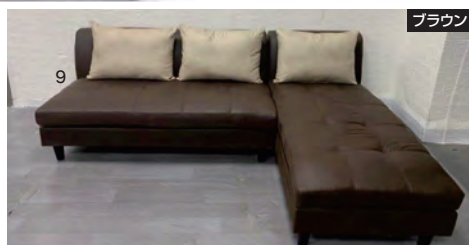

ピレーネ

- ●張地/レザーファブリック
- ●内部構造/座面:Sパネ・ウレタン
  背面:ウレタン
- ●生産国/中国
- ●ワイド2P+スツール
- ●お掃除ロボット対応
- ●背クッションリバーシブル(本体色とアイボリー色)
- ●アイボリー色のクッションのリバーシブルはキャメル
- ●脚高13.5cm

4色対応/ブラウン・ダークグレー・キャメル・アイボリー

1・2・3・4・5・6・7
2120-2Pソファ+スツール
2Pソファ:W1470×D830×H720(SH420)
スツール:W650×D530×H420
70,500円(税別) 才数 23 梱包数 1

エトワール

- ●張地/レザーファブリック
- ●内部構造/座面:Sパネ・ウレタン
  背面:ウレタン
- ●生産国/中国
- ●2P+シェーズ左右自由に置けます
- ●脚高11cm

3色対応/
キャメル・ブラウン・グレー

8・9・10
2170カウチソファ
2Pソファ:W1450×D810×H720(SH410)
シェーズソファ:W720×D1540×H720(SH410)
91,500円(税別) 才数 31.5 梱包数 2

リヨン

- ●張地/布(ポリエステル100%)
- ●内部構造/Sパネ・ウレタンフォーム
- ●色/グレー
- ●生産国/中国
- ●クッションはリバーシブル、ツートンカラーのシンプルなかウチソファ
- ●肘上から背はネコちゃんの散歩道、引っこ掻き傷に強いファブリックレザーを使用
- ●ロータイプでも使用可
- ●脚高8cm

セット販売のみ

11
2330カウチソファ
W2330×D870(1740)×H750(SH380)
232,000円(税別) 才数 54 梱包数 5