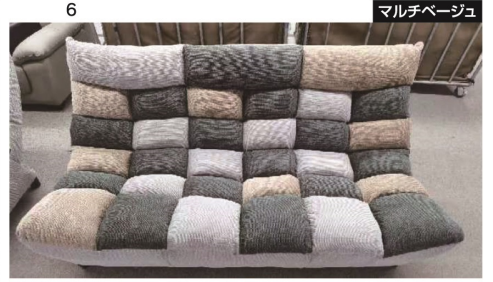

3色対応/キャメル・ベージュ・ブラウン

6
1510-2Pソファ
W1510×D860×H880 (SH430)
92,000円(税別) 才数 26 個口数 1

7・8
1860-3Pソファ
W1860×D860×H880 (SH430)
111,000円(税別) 才数 32 個口数 1

カルマ

4色対応 / ブルー・イエロー・マルチグレー・マルチベージュ

- 張地 / 布
- 内部構造 / Sパネ・ウレタン
- 生産国 / 中国
- リクライニング3段階
- ロータイプでも使用可
- 脚高8.5cm