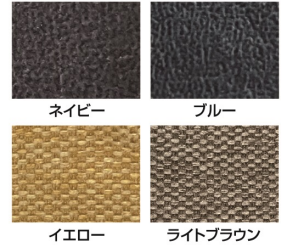

3

4

ブルー(PU)

4色対応/
PU:ブルー・ネイビー
ファブリック:イエロー・ライトブラウン

5

6

イエロー(ファブリック)

3・5
770-1Pソファ
W770×D750×H760 (SH400)
47,000円 (税別) 才数 8.3 梱包数 1