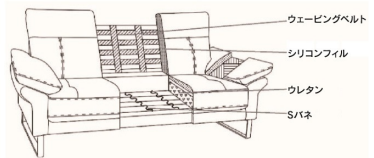

アレス

- 張地/革(トップレザー)・PVC
- 内部構造/Sバネ・ウレタンフォーム・ウェビングベルト
- 生産国/中国

2色対応/ライトグレー・ライトブラウン

9・10
1830-3Pソファー
W1830×D860×H960(SH440)
144,000円(税別) 才数 30 箱口数 1

ルーミー

- 張地/革・PVC
 - 生産国/中国
 - 背脱着式
- 2色対応/ブラック・キャメル

1
1980-3Pソファ
W1980×D920×H920 (SH440)
236,000円 (税別) 才数 51.2 個口数 2