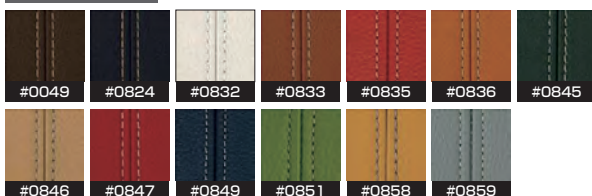

Bランク革13色対応

木部3色対応

1P・1920L 張地:革Bランク(#0833) 木部:W-7  
※スツールはイメージ画像です。

※木部色はN-7、BW-7、W-7の3色からお選び下さい。

4  
1020-1Pソファー  
W1020×D850×H920(SH400)  
358,000円(税別) 才数 28.4 個口数 1

5  
1520-2Pソファー  
W1520×D850×H920(SH400)  
444,000円(税別) 才数 41 個口数 1

Bランク革13色対応

パンサーはステッチ糸色は、ご指定がなければ全てベージュ色です。

6  
1720-ソファーM  
W1720×D850×H920(SH400)  
468,000円(税別) 才数 46.1 個口数 1

7  
1920-ソファーL  
W1920×D850×H920(SH400)  
506,000円(税別) 才数 51.1 個口数 1