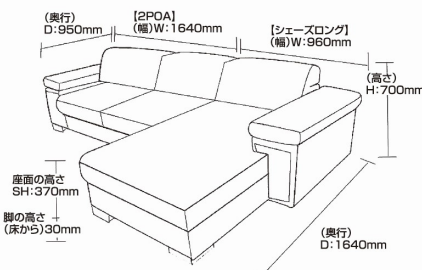

1P・3P 張地:革Bランク(#0849) 木部:BW-7

1
1040-1Pソファ
W1040×D870×H1000(SH410)
327,000円(税別) 才数 30 個口数 1

2
1580-2Pソファ
W1580×D870×H1000(SH410)
413,000円(税別) 才数 45 個口数 1

3
1880-3Pソファ
W1880×D870×H1000(SH410)
472,000円(税別) 才数 54 個口数 1

受注後出荷に約25日かかります
受注後キャンセル不可

座って左カウチ

張地:Rブラウン/脚:ブラック ※テーブルは参考商品です

4
座って(右)1640-2Pソファ
W1640×D950×H700(SH400)
257,000円(税別) 才数 40 個口数 1

5
座って(左)960シェーズロングソファ
W960×D1640×H700(SH400)
228,000円(税別) 才数 40 個口数 1

ソフトレザー10色対応
(スーパーラム)