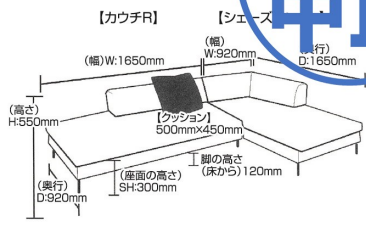

クルーズ

- 張地/PVC(本体のみ)・布張り(シート及び背クッション)
- 内部構造/本体木部:ウレタンボード・F☆☆☆☆・S/PANE・ウレタン積層構造

標準クッション(450×500):ポリエステル100%
 ●ソファにそれぞれクッション2個付属します
 ●クッションは単色かツートンから選べます
 ●クッション張地はウォッシュアップ仕様
 ●カラー、左カウチ選べます

受注後出荷に約25日かかります
 受注後キャンセル不可

座って左カウチ

1
 座って(右)1650カウチソファ
 (クッション×2個付)
 W1650×D920×H550(SH300)
199,000円(税別) (才数 30) (個口数 1)

2
 座って(左)920シェーズロングソファ
 (クッション×2個付)
 W920×D1650×H550(SH300)
189,000円(税別) (才数 30) (個口数 1)

張地:本体ブラック/座クッション:レッド/クッション:レッド・ブラック(ツートン)

マジックテープ
 仕様で着脱OK

レジェンド

- 張地/革・一部PVC
- 内部構造/本体木部:ウレタンボード・F☆☆☆☆・S/PANE・ウレタン積層構造

受注後出荷に約25日かかります
 受注後キャンセル不可

3-7
 座って(右)(左)830片肘ソファ
 W830×D870×H800(SH390)
112,000円(税別) (才数 19) (個口数 1)

4-6
 600肘無ソファ
 W600×D870×H800(SH390)
87,500円(税別) (才数 13) (個口数 1)

14-18
 1080コーナー
 W1080×D1080×H900(SH390)
90,500円(税別) (才数 27.5) (個口数 1)