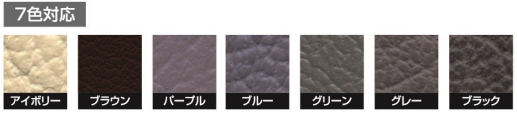

クルーズ

- 張地/PVC(本体のみ)・布張り(シート及び背クッション)
- 内部構造/本体木部:ウレタンボード・F☆☆☆☆・S/PANE・ウレタン積層構造

標準クッション(450×500):ポリエステル100%
 ●ソファにそれぞれクッション2個付属します
 ●クッションは単色かツートンから選べます
 ●クッション張地はウォッシュアップ仕様
 ●カラー、左カウチ選べます

受注後出荷に約25日かかります
 受注後キャンセル不可

座って左カウチ

1
 座って(右)1650カウチソファ
 (クッション×2個付)
 W1650×D920×H550(SH300)
199,000円(税別) (才数 30) (個口数 1)

2
 座って(左)920シェーズロングソファ
 (クッション×2個付)
 W920×D1650×H550(SH300)
189,000円(税別) (才数 30) (個口数 1)

張地:本体ブラック/座クッション:レッド/クッション:レッド・ブラック(ツートン)

マジックテープ
 仕様で着脱OK

レジェンド

- 張地/革・一部PVC
- 内部構造/本体木部:ウレタンボード・F☆☆☆☆・S/PANE・ウレタン積層構造

受注後出荷に約25日かかります
 受注後キャンセル不可

3-7
 座って(右)(左)830片肘ソファ
 W830×D870×H800(SH390)
112,000円(税別) (才数 19) (個口数 1)

4-6
 600肘無ソファ
 W600×D870×H800(SH390)
87,500円(税別) (才数 13) (個口数 1)

張地:ブラック

※テーブルは参考商品です

アスティ

- 張地/革・PVC
- 内部構造/背面:ウェビングテープ・シリコンフィル・ウレタンフォーム
 座面:ウレタンフォーム・シリコンフィル・S/PANE
- 生産国/中国

- ハイバックタイプ
- お部屋の広さに合わせて、セット組できます
- 単品販売可能
- 脚高2.5cm

7色対応/2色基本+5色オーダー

オーダーカラーは受注後出荷に約70日かかります
 オーダーカラーは受注後キャンセル不可