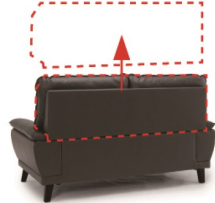

3色対応/ブラウン・オールドブラウン・グリーン

クラビエ

- 張地/革・PVC
- 内部構造/背面:ウェビングテープ・シリコンファイバー
座面:ウレタンフォーム・シリコンフィル・Sパネ
- 生産国/中国

- 背面脱着式で、狭い間口でも入れやすい
- ハイバックタイプ
- お掃除口ボット対応
- 脚高2cm

4
1900-3Pソファー
W1900×D880×H960 (SH410)

211,000円(税別) 才数 46.7 開口数 1

5
1540-2Pソファー
W1540×D880×H960 (SH410)

192,000円(税別) 才数 37.9 開口数 1

6
1040-1Pソファー
W1040×D880×H960 (SH410)

129,000円(税別) 才数 25.8 開口数 1

3色対応/キャメル・ネイビー・グレー

マテオ

- 張地/本革(一部合成皮革)
- 内部構造/背面:シリコン・ウェビング
座面:ウレタン・Sパネ
- 生産国/中国

2色対応/キャメル・グレー

- 背、脚は簡単に取り外し可能です
- 脚を取り外した場合ロータイプソファとして使用できます
- 脚高14cm

7・8
1780-2Pソファー
W1780×D910×H830(+140) (SH430)

186,000円(税別) 才数 37.4 開口数 1