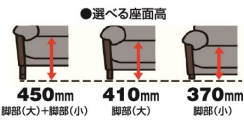

ラクテ

- 張地/革・PVC
- 内部構造/背面:シリコンフィル・ウレタンフォーム・ウェビングテープ
座面:Sパネ・ウレタンフォーム・シリコンフィル
- 生産国/中国

- 背脱着式で、狭い間口でも入れやすい
- ハイバックタイプ ●脚高5cm・8cm
- 継ぎ脚タイプで脚部の組み替えて座面の高さが選べます

1
1870-3Pソファー
W1870×D870×H980 (SH450)
H940 (SH410)
H900 (SH370)

216,000円(税別) 才数 37.1 開口数 1

2
1470-2Pソファー
W1470×D870×H980 (SH450)
H940 (SH410)
H900 (SH370)

192,000円(税別) 才数 29.2 開口数 1

3
930-1Pソファー
W930×D870×H980 (SH450)
H940 (SH410)
H900 (SH370)

140,000円(税別) 才数 18.6 開口数 1