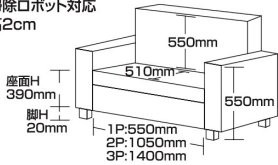

216,000円(税別) 才数 37.1 開口数 1

2
1470-2Pソファー
W1470×D870×H980 (SH450)
H940 (SH410)
H900 (SH370)

192,000円(税別) 才数 29.2 開口数 1

3
930-1Pソファー
W930×D870×H980 (SH450)
H940 (SH410)
H900 (SH370)

140,000円(税別) 才数 18.6 開口数 1

3色対応/ブラウン・オールドブラウン・グリーン

クラビエ

- 張地/革・PVC
- 内部構造/背面:ウェビングテープ・シリコンファイバー
座面:ウレタンフォーム・シリコンフィル・Sパネ
- 生産国/中国

- 背面脱着式で、狭い間口でも入れやすい
- ハイバックタイプ
- お掃除口ボット対応
- 脚高2cm

4
1900-3Pソファー
W1900×D880×H960 (SH410)

211,000円(税別) 才数 46.7 開口数 1

5
1540-2Pソファー
W1540×D880×H960 (SH410)

192,000円(税別) 才数 37.9 開口数 1

6
1040-1Pソファー
W1040×D880×H960 (SH410)

129,000円(税別) 才数 25.8 開口数 1

3色対応/キャメル・ネイビー・グレー

マテオ

- 張地/本革(一部合成皮革)
- 内部構造/背面:シリコン・ウェビング
座面:ウレタン・Sパネ
- 生産国/中国