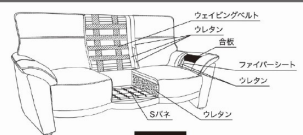

クシュル

- 張地/革・PVC
- 内部構造/背面:ウェビングテープ・シリコンフィルウレタンフォーム
座面:ウレタンフォーム・シリコンフィル・Sバネ
- 生産国/中国
- 背脱着式で、狭い間口でも入れやすい
- ハイバックタイプ
- 脚高10cm

**オーダーカラーは受注後出荷に約70日かかります
オーダーカラーは受注後キャンセル不可**

1
1900-3Pソファ
W1900×D945×H940(SH425)
192,000円(税別) 才数 39.8 箱口数 1

2
1600-2Pソファ
W1600×D945×H940(SH425)
168,000円(税別) 才数 33.6 箱口数 1

基本カラー-A02アイボリー

基本カラー-A09オールドブラウン

オーダーカラー-A01ブラック

オーダーカラー-A10ベージュ

オーダーカラー-A11ネイビー

オーダーカラー-A12オレンジ

コラス

- 張地/革・合成
- 生産国/中国
- 背脱着式

3色対応/ブルー・グレー・ブラウン

3・5・7
1980-3Pソファ
W1980×D870×H940(SH430)
236,000円(税別) 才数 59.7 箱口数 1

4・6・8
1520-2Pソファ
W1520×D870×H940(SH430)
206,000円(税別) 才数 46.2 箱口数 1

アレス

- 張地/革(トップレザー)・PVC
- 内部構造/Sバネ・ウレタンフォーム・ウェビングベルト
- 生産国/中国

2色対応/ライトグレー・ライトブラウン

- 背は脱着式
- 脚高12cm

9・10
1830-3Pソファ
W1830×D860×H960(SH440)
144,000円(税別) 才数 30 箱口数 1