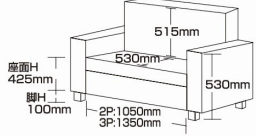

クシュル

- 張地/革・PVC
- 内部構造/背面:ウェビングテープ・シリコンフィルウレタンフォーム
座面:ウレタンフォーム・シリコンフィル・Sバネ
- 生産国/中国
- 背脱着式で、狭い間口でも入れやすい
- ハイバックタイプ
- 脚高10cm

**オーダーカラーは受注後出荷に約70日かかります
オーダーカラーは受注後キャンセル不可**

1
1900-3Pソファ
W1900×D945×H940(SH425)
192,000円(税別) 才数 39.8 箱口数 1

2
1600-2Pソファ
W1600×D945×H940(SH425)
168,000円(税別) 才数 33.6 箱口数 1

基本カラー-A02アイボリー

基本カラー-A09オールドブラウン

オーダーカラー-A01ブラック

オーダーカラー-A10ベージュ

オーダーカラー-A11ネイビー

オーダーカラー-A12オレンジ

コラス

- 張地/革・合成
- 生産国/中国
- 背脱着式

3色対応/ブルー・グレー・ブラウン

3・5・7
1980-3Pソファ
W1980×D870×H940(SH430)
236,000円(税別) 才数 59.7 箱口数 1

4・6・8
1520-2Pソファ
W1520×D870×H940(SH430)
206,000円(税別) 才数 46.2 箱口数 1

アレス

- 張地/革(トップレザー)・PVC
- 内部構造/Sバネ・ウレタンフォーム・ウェビングベルト
- 生産国/中国

2色対応/ライトグレー・ライトブラウン

- 背は脱着式
- 脚高12cm

9・10
1830-3Pソファ
W1830×D860×H960(SH440)
144,000円(税別) 才数 30 箱口数 1