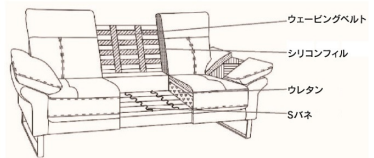

ルーミー

- 張地/革・PVC
 - 生産国/中国
 - 背脱着式
- 2色対応/ブラック・キャメル

1 1980-3Pソファ
W1980×D920×H920 (SH440)
236,000円 (税別) 才数 51.2 個口数 2

2 1680-2Pソファ
W1680×D920×H920 (SH440)
209,000円 (税別) 才数 43.4 個口数 2

マイロ

- 張地/革(トップレザー)・PVC
- 内部構造/背面: 柔らかいシリコンフィル
座面: Sバネ+四重構造の高密度
ピュアウレタン
- 生産国/中国

2色対応/ミディアムブラウン・グレー

- トップレザーとPVCを使用しています
- 背は脱着式です(ハイバック仕様です)
- 首まで支える座り心地は抜群です
- 座下に木部を使い、高級感のあるソファです

3 1970ソファ
W1970×D970×H940 (SH400)
209,000円 (税別) 才数 38 個口数 1

4 1550ソファ
W1550×D970×H940 (SH400)
192,000円 (税別) 才数 30 個口数 1

オーロラ

- 張地/革(トップレザー)・PVC
- 内部構造/背面: 柔らかいシリコンフィル
座面: Sバネ+四重構造の高密度
ピュアウレタン
- 生産国/中国

4色対応/ブラウン・オフホワイト・チャコールグレー・ダークブラウン

- トップレザーとPVCを使用しています
- 背は脱着式です(ハイバック仕様です)
- 高密度ウレタンでへたりにくいソファです
- ロータイプソファとしても使用可能です

・オフホワイト色のみ
中止

5 1930ソファ
W1930×D930×H900 (SH400)
209,000円 (税別) 才数 40 個口数 1