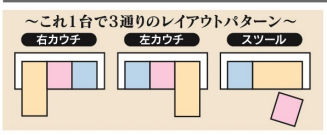

- 張地 / 布
- 内部構造 / 背面: シリコン
座面: ポケットコイル・ウレタン
- 生産国 / 中国

3色対応 /
ダークグレー・グレー・ダークブルー

※各色、座って(左・右)カウチ選べます

3 ダークグレー

座って左カウチ

3・4
2400-2Pカウチソファ
2P: W1550×D820×H870 (SH450)
カウチ: W850×D1600×H870 (SH450)
143,000円 (税別) 才数 46.5 梱口数 2

5
1830-3Pソファ
W1830×D820×H870 (SH450)
104,000円 (税別) 才数 25.2 梱口数 1

4 グレー

座って右カウチ

5 ダークブルー

6
750スツール
W750×D500×H450
30,000円 (税別) 才数 6.3 梱口数 1

Nパトリック

3色対応 / ダークグレー・ダークグレー / ベージュ・ブラウン / ベージュ

- 張地 / 布
- 内部構造 / 背面: シリコン
座面: チップウレタン・ウレタン・ウェービングベルト
- 生産国 / 中国

●左右カウチ兼用

右カウチ、左カウチ、スツールの通りで組み変え可能です

7 ダークグレー

8 ダークグレー/ベージュ

9 ブラウン/ベージュ

7・8・9
1950カウチソファ
W1950×D880~1450×H900 (SH380)
104,000円 (税別) 才数 32.6 梱口数 1