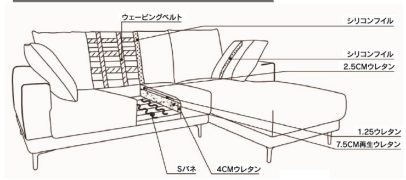

シェルビー

- 張地 / 布
- 内部構造 / Sスプリング・ウェービングウレタンフォーム
シリコンフィル・スチール脚
- 生産国 / 中国
- ゆったり座れます
- 同色クッション大3個・小1個付・お掃除ロボ対応の脚付き
- 脚高15cm

2色対応 / ダークグレー・ライトグレー

サラッとした感触で表面感のあるファブリック仕立て年中快適にお使いいただけます。

3-4
2320-3WAYカウチソファ
W2320×D910～1610×H700 (SH440)
205,000円(税別) 才数 56 個口数 3
2P左右肘ソファ: W1160×D910×H700 (SH440)
スツール: W1160×D700×H440

ダークグレー

ライトグレー

ラック

- 張地 / ファブリック
- 内部構造 / ウェービングベルト・シリコンフィルウレタンフォーム・Sスプリング
スチール脚
- 生産国 / 中国

2色対応 / グレー・ブルー

ブルー

グレー

座って右カウチ

座って左カウチ

5-6
2100-カウチソファ
W2100×D1500×H800 (SH390)
168,000円(税別) 才数 35.3 個口数 2