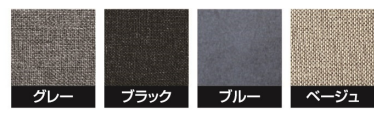

レガロ

- 張地/ポリエステル100%・表面特殊コーティング加工
- 内部構造/木枠・ウレタン・ポケットコイル
- 生産国/中国
- 脚は木製塗装品ブラウン色
- 張地は「比較的キズに強い素材」のレザー風
- ヘッドレストリクライニング式
- 1台で3つの組替え可
- ロータイプ使用不可

4色対応/ライトブラウン・ブルー・レッドブラウン・チャコールグレー

1・2・3・4
1950カウチソファ
W1950×D870(1440)×H800~940(SH440)
137,000円(税別) 才数40 梱包数1

RH023

- 張地/布
- 内部構造/Sスプリング・ウェーピングウレタンフォーム・シリコンフィル
- 生産国/中国

4色対応/ネイビー・ブラウン・アイボリー・グレー

- ヘッドレスト付
- カラーバリエーションが豊富
- 左右カウチ対応
- クッション2個付
- 3人掛けソファ+スツール対応

5・6・7・8
1860-3Pカウチソファ
W1860×D780(1320)×H780(SH420)
98,500円(税別) 才数24 梱包数1

カペラ

- 張地/布
- 内部構造/座面:Sパネ・ウレタン 背面:ウェーピングベルト・ウレタン 脚部:樹脂
- 生産国/中国

4色対応/グレー・ブラック・ブルー・ベージュ

- 左右カウチ兼用

- 組み替えが3パターン可能で、お好みに合わせてレイアウトできます
- 内部にはSパネ、ウレタンフォームを使用しており、耐久性に優れています
- 脚は取り外してロータイプとして設置可能です
- ソファと同色のクッション2個付です
- 脚高12cm