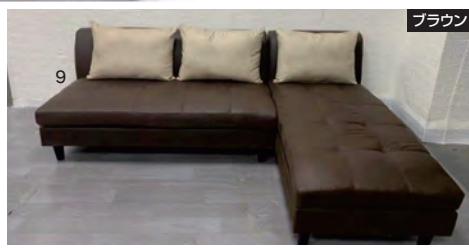

ピレーネ

- 張地/レザーファブリック
- 内部構造/座面:Sパネ・ウレタン
背面:ウレタン
- 生産国/中国
- ワイド2P+スツール
- お掃除ロボット対応
- 背クッションリバーシブル(本体色とアイボリー色)
- アイボリー色のクッションのリバーシブルはキャメル
- 脚高13.5cm

4色対応/ブラウン・ダークグレー・キャメル・アイボリー

1・2・3・4・5・6・7
2120-2Pソファ+スツール
2Pソファ:W1470×D830×H720(SH420)
スツール:W650×D530×H420
70,500円(税別) 才数 23 梱包数 1

エトワール

- 張地/レザーファブリック
- 内部構造/座面:Sパネ・ウレタン
背面:ウレタン
- 生産国/中国
- 2P+シェーズ左右自由に置けます
- 脚高11cm

3色対応/
キャメル・ブラウン・グレー

8・9・10
2170カウチソファ
2Pソファ:W1450×D810×H720(SH410)
シェーズソファ:W720×D1540×H720(SH410)
91,500円(税別) 才数 31.5 梱包数 2

リヨン

- 張地/布(ポリエステル100%)
- 内部構造/Sパネ・ウレタンフォーム
- 色/グレー
- 生産国/中国
- クッションはリバーシブル、ツートンカラーのシンプルなかウチソファ
- 肘上から背はネコちゃんの散歩道、引っ掻き傷に強いファブリックレザーを使用
- ロータイプでも使用可
- 脚高8cm

セット販売のみ

11
2330カウチソファ
W2330×D870(1740)×H750(SH380)
232,000円(税別) 才数 54 梱包数 5