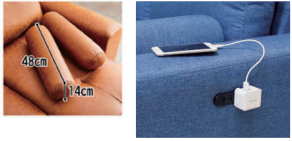

ハリーⅡ

- 張地/布(ポリエステル100%)
- 内部構造/Sパネ・ウェビングベルト・ウレタン
- 生産国/中国

- セパレート式、カウチは右、左自由自在にレイアウト可能
- 肘側面にはコンセント付
- クッション2個付
- ヘッドレスト1個付

2色対応/ブルー・グレー

セパレート式、カウチは右・左自由自在にレイアウトOK

1・2
2090カウチソファー
W2090×D820(1380)×H790(540)(SH240)
123,000円(税別) 才数 31 個口数 2

ハリーDX

- 張地/ファブリックレザー(ポリエステル100%)
- 内部構造/Sパネ・ウェビングベルト・ウレタン
- 生産国/中国

- セパレート式、カウチは右、左自由自在にレイアウト可能
- 肘側面にはコンセント付
- クッション2個付
- ヘッドレスト1個付

2色対応/ライトブラウン・ダークブラウン

3・4
2090カウチソファー
W2090×D820(1380)×H790(540)(SH240)
132,000円(税別) 才数 31 個口数 2

ハンス

- 張地/布(ポリエステル100%)
- 内部構造/Sパネ・ウレタン
- 色/ブラウン
- 生産国/中国

- 肘下飾り木付 ●脚高15cm
- オプション脚を付けてハイタイプになります

セット販売のみ

5
コーナー4点ローソファセット
152,000円(税別) 才数 34 個口数 4

800肘付ソファー
W800×D800×H590(SH150)

620肘無ソファー
W620×D800×H590(SH150)

セット販売のみ

3色対応/
ベージュ・ネイビー・ブラック

7・8・9
コーナー3点セット
91,500円(税別) 才数 25 個口数 3

560-1Pソファー
W560×D820×H520(SH160)

1120-2Pソファー
W1120×D820×H520(SH160)

820-コーナーソファー
W820×D820×H520(SH160)