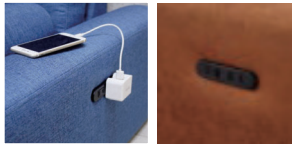

ハリーDX

- ●張地/ファブリックレザー(ポリエステル100%)
- ●内部構造/Sパネ・ウェビングベルト・ウレタン
- ●生産国/中国

- ●セパレート式、カウチは右、左自由自在にレイアウト可能
- ●肘側面にはコンセント付
- ●クッション2個付
- ●ヘッドレスト1個付

2色対応/ライトブラウン・ダークブラウン