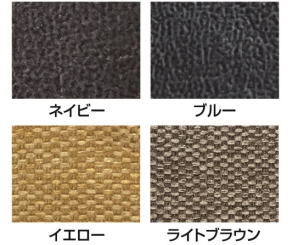

ピース

- 張地/ファブリック
- 内部構造/背面:ウレタン・シリコン
座面:Sパネ・ウェーピングベルト・ウレタン
脚部:プラスチック
- 生産国/中国

2色対応/ライトグレー・オレンジ

オレンジ

ライトグレー

1・2
1940ソファ
W1940×D870×H760 (SH400)
119,000円 (税別) 才数 35.4 梱包数 2

ウェイト

- 張地/PU(ブルー・ネイビー)
ファブリック(イエロー・ライトブラウン)
- 内部構造/背面:ウレタン・ウェーピングベルト
座面:ウレタン・Sパネ
脚:スチール
- 生産国/中国

3

4

ブルー(PU)

4色対応/
PU:ブルー・ネイビー
ファブリック:イエロー・ライトブラウン

5

6

イエロー(ファブリック)

3・5
770-1Pソファ
W770×D750×H760 (SH400)
47,000円 (税別) 才数 8.3 梱包数 1

4・6
1660-3Pソファ
W1660×D750×H760 (SH400)
84,000円 (税別) 才数 16.6 梱包数 1

レアル

2色対応/ブラウン・ネイビーブルー

- 張地/布
- 内部構造/Sパネ・ウレタンフォーム
- 生産国/中国
- 背脱着式 ●脚高10cm
- ロータイプとして使用不可

ネイビーブルー

7

ブラウン

8