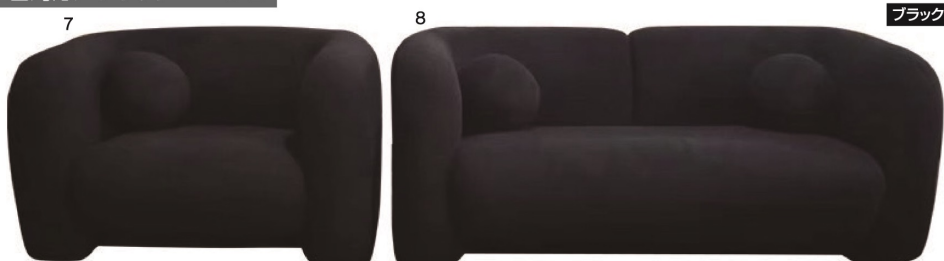

アレッサ

- 張地/布
- 内部構造/背面:ウェビングテープ・シリコンフィル・ウレタンフォーム
座面:ウレタンフォーム・シリコンフィル・Sバネ
- 生産国/中国
- 3Pソファのみクッションは、カバーリングでご家庭で洗濯できます
- 1Pソファは360°回転いたします
- お掃除ロボット対応(3Pソファのみ)
- 3Pソファ脚高13cm
- 1Pソファ脚高3.5cm

●お掃除ロボット対応

1・3・5
2020-3Pソファ
W2020×D1040×H860(SH420)
177,000円(税別) 才数 36 個口数 1

2・4・6
700-1Pラウンドソファ
W700×D820×H850(SH400)
83,500円(税別) 才数 12,7 個口数 1

3色対応/グレー・アイボリー・ネイビー

ベアー

- 張地/タオル生地
- 内部構造/本体:ウレタン・チップウレタン・Sバネ
座面:ウレタン・Sバネ
脚部:プラスチック
- 生産国/中国
- 2.5Pソファ丸クッション2個付
- 1Pソファ丸クッション1個付

2色対応/ブラック・ベージュ

7・9
1040-1Pソファ
W1040×D760×H670(SH420)
81,000円(税別) 才数 20,3 個口数 1

8・10
1600-2.5Pソファ
W1600×D760×H670(SH420)
109,000円(税別) 才数 30,2 個口数 1

ルックス

- 張地/布・ベルベット生地
- 内部構造/ウレタンフォーム・ウェーピング・Sスプリング
- 生産国/中国
- スチール脚(ゴールド)
- 高級感溢れるモダンなデザイン
- 脚高12cm

2色対応/ブルー・グレー

11・13
1000-1Pソファ
W1000×D850×H700(SH440)
152,000円(税別) 才数 16 個口数 1

12・14
1910-3Pソファ
W1910×D850×H700(SH440)
223,000円(税別) 才数 31 個口数 1