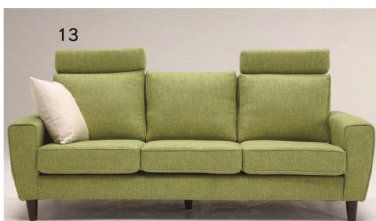

- 張地/布
- 内部構造/座面:Sパネ+ウレタン
背面:シリコンフィル+ウレタン
- 生産国/中国

- キズに強い布を使用しています
- ヘッドレスト 3Pソファ×2個・2Pソファ×1個付
- 小クッション1個付
- 脚高11.5cm

3色対応/
アクアブルー・ライトグリーン・グレー

11 **アクアブルー**

10

12 **ライトグリーン**

13

14 **グレー**

15

10・12・14

1500-2Pソファ

W1500×D820×H800(SH410)

67,000円(税別) 才数 24.5 個口数 1

11・13・15

1900-3Pソファ

W1900×D820×H800(SH410)